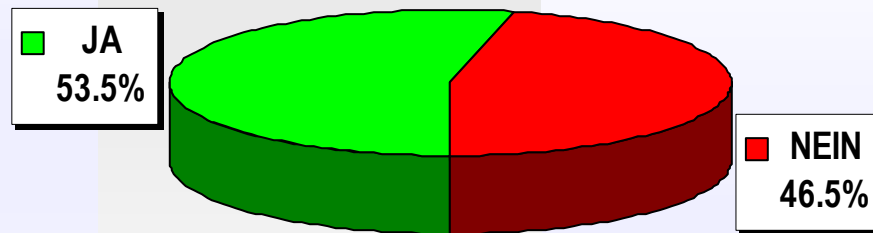

Grossratsbeschluss betreffend Neugestaltung Elisabethenanlage

Schlussresultate

Grossratsbeschluss betreffend Neugestaltung Elisabethenanlage

Schlussergebnisse

Wahllokale	Stimmrechts- ausweise	Stimmzettel				Stimmen	
		eingelegte	leere	ungültige	Total gültige	JA	NEIN
Bahnhof SBB	726	705	19	0	686	365	321
Rathaus	998	971	34	0	937	491	446
Bezirkswache Kleinbasel	227	220	10	0	210	126	84
Basel Brieflich Stimmende	42'589	41'317	642	22	40'653	21'844	18'809
Total Basel	44'540	43'213	705	22	42'486	22'826	19'660
Riehen Gemeindehaus	361	349	14	0	335	169	166
Riehen Niederholz	73	73	1	0	72	31	41
Riehen Brieflich Stimmende	6'930	6'715	116	1	6'598	3'426	3'172
Total Riehen	7'364	7'137	131	1	7'005	3'626	3'379
Bettingen Gemeindehaus	15	14	2	0	12	7	5
Bettingen Brieflich Stimmende	398	379	11	0	368	216	152
Total Bettingen	413	393	13	0	380	223	157
Total Kanton	52'317	50'743	849	23	49'871	26'675	23'196