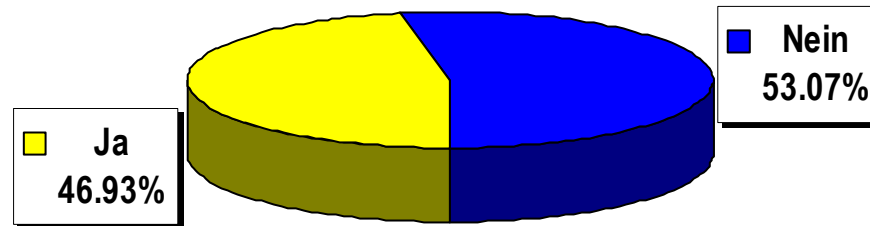

Volksinitiative «Für ein Verbot von Kriegsmaterial-Exporten»

Schlussresultat

Stimmbeteiligung 57.47%