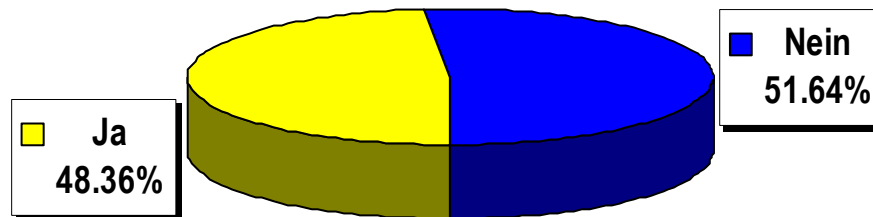

Volksinitiative «Für ein Verbot von Kriegsmaterial-Exporten»

Schlussresultat

Stimmbeteiligung 57.47%

Volksinitiative «Gegen den Bau von Minaretten»

Schlussresultat

Gegen den Bau von Minaretten							
Wahllokale	Stimmrechts- ausweise	Stimmzettel			Stimmen		
		eingelegte	leere	ungültige	Total gültige	Ja	Nein
Bahnhof SBB	872	869	15	0	854	308	546
Rathaus	1'002	999	17	0	982	370	612
Bezirkswache Kleinbasel	322	320	3	0	317	121	196
Basel Brieflich Stimmende	52'358	52'159	643	62	51'454	24'609	26'845
Total Basel	54'554	54'347	678	62	53'607	25'408	28'199
Riehen Gemeindehaus	302	299	6	0	293	161	132
Riehen Brieflich Stimmende	8'522	8'504	109	0	8'395	4'694	3'701
Total Riehen	8'824	8'803	115	0	8'688	4'855	3'833
Bettingen Gemeindehaus	18	18	1	0	17	2	15
Bettingen Brieflich Stimmende	475	474	3	0	471	286	185
Total Bettingen	493	492	4	0	488	288	200
Elektronisch Stimmende AS	1'084	1'084	6	0	1'078	362	716
Brieflich Stimmende AS	1'203	1'193	18	1	1'174	541	633
Total Auslandschweizer (AS)	2'287	2'277	24	1	2'252	903	1'349
Total Kanton	66'158	65'919	821	63	65'035	31'454	33'581

Volksinitiative «Gegen den Bau von Minaretten»

Schlussresultat

Stimmbeteiligung 57.96%

Kennzahlen

Schlussresultat

	Stimmberechtigte	Durchschnittliche Stimmbeteiligung	Durchschnittlicher Anteil der brieflich Stimmenden	Durchschnittlicher Anteil der elektronisch Stimmenden
Basel	93'137	57.53%	95.98%	0.00%
Riehen	13'838	62.84%	96.59%	0.00%
Bettingen	716	67.64%	96.28%	0.00%
Auslandschweizer/-innen *	6'049	37.52%	52.23%	47.77%
Total Kanton	113'740	57.17%	94.54%	1.67%