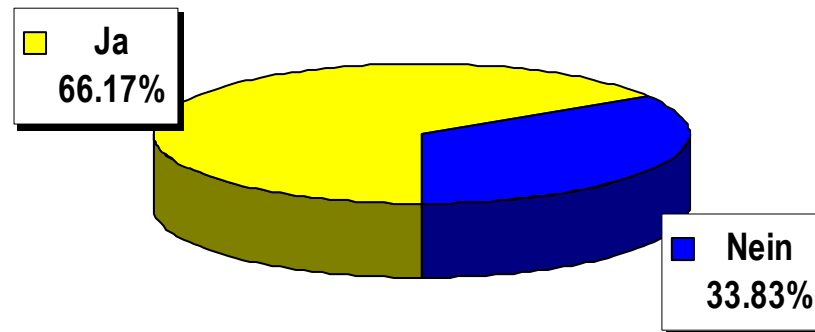

Spezialfinanzierung von Aufgaben im Luftverkehr

Schlussresultat

Stimmbeteiligung 56.10%