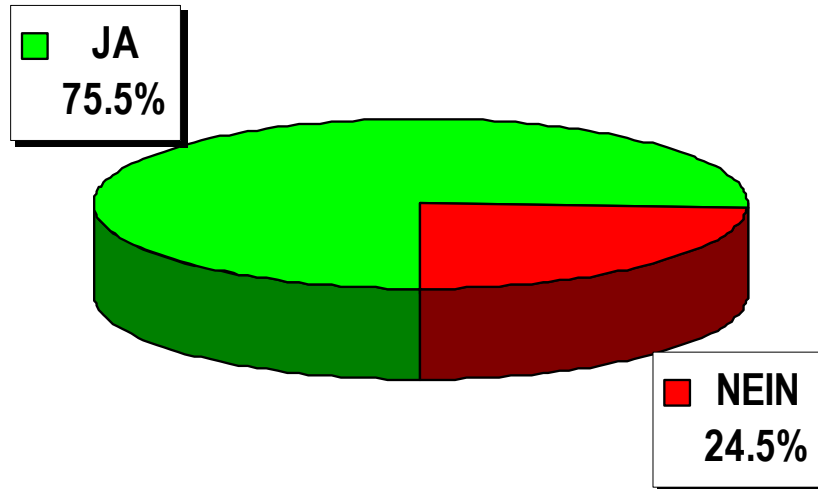

Eidgenössische Abstimmungsvorlagen:

- **Bundesbeschluss zur NFA**
- **Bundesbeschluss NFO**
- **Bundesgesetz Stammzellenforschung**

Eidgenössische Abstimmungsvorlagen

Schlussresultat

Kennzahlen

	Stimmberechtigte	Durchschnittliche Stimmbeteiligung	Durchschnittlicher Anteil der Brieflich Stimmenden
Basel	95'697 [▼]	44.0%	94.7%
Riehen	14'234 [▼]	53.5%	92.6%
Bettingen	745 [▼]	57.0%	96.2%
Auslandschweizer/-innen *	4'697 [▼]	34.1%	100.0%
Total Kanton	115'373	44.8%	94.6%

Bundesbeschluss zur NFA

Schlussresultat

Stimmbeteiligung: 44,8%

Bundesbeschluss zur NFA

Schlussresultat

Wahllokale

Wahllokale	JA	NEIN
Bahnhof SBB	481	241
Rathaus	784	307
Bezirkswache Kleinbasel	195	89
Basel Brieflich Stimmende	29'029	9'572
Total Basel	30'489	10'209
Riehen Gemeindehaus	309	102
Riehen Niederholz	78	27
Riehen Brieflich Stimmende	5'407	1'330
Total Riehen	5'794	1'459
Bettingen Gemeindehaus	13	3
Bettingen Brieflich Stimmende	316	83
Total Bettingen	329	86
Auslandschweizer/-innen	1'041	460
Total Kanton	37'653	12'214