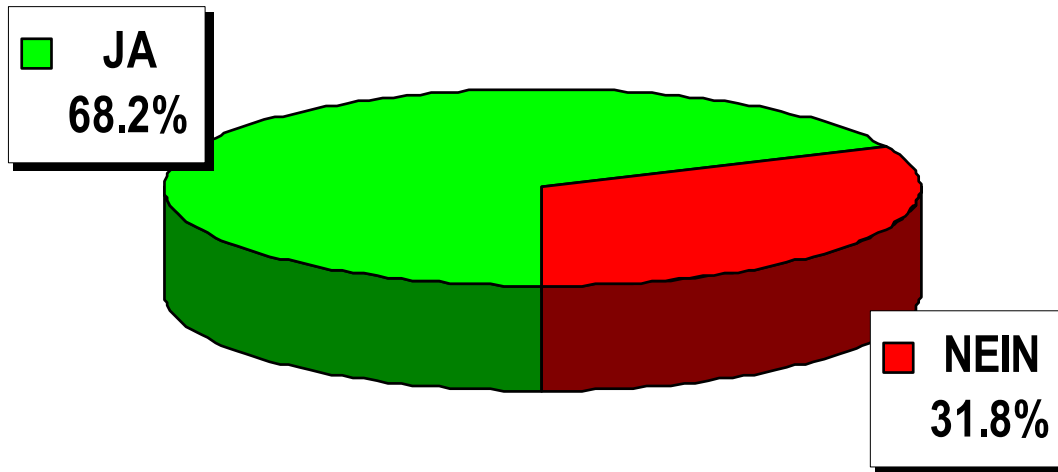

Bundesbeschluss über neue Finanzordnung

Schlussresultat

Stimmbeteiligung: 44,6%

Bundesbeschluss über neue Finanzordnung

Schlussresultat

Wahllokale

Wahllokale	JA	NEIN
Bahnhof SBB	565	139
Rathaus	881	192
Bezirkswache Kleinbasel	238	46
Basel Brieflich Stimmende	30'121	8'069
Total Basel	31'805	8'446
Riehen Gemeindehaus	315	87
Riehen Niederholz	81	19
Riehen Brieflich Stimmende	5'492	1'192
Total Riehen	5'888	1'298
Bettingen Gemeindehaus	14	2
Bettingen Brieflich Stimmende	324	75
Total Bettingen	338	77
Auslandschweizer/-innen	1'402	161
Total Kanton	39'433	9'982

Bundesgesetz Stammzellenforschung

Schlussresultat

Stimmbeteiligung: 45,1%

Bundesgesetz Stammzellenforschung

Schlussresultat

Wahllokale

Wahllokale	JA	NEIN
Bahnhof SBB	437	313
Rathaus	654	461
Bezirkswache Kleinbasel	178	118
Basel Brieflich Stimmende	26'593	12'612
Total Basel	27'862	13'504
Riehen Gemeindehaus	288	155
Riehen Niederholz	70	35
Riehen Brieflich Stimmende	4'920	1'978
Total Riehen	5'278	2'168
Bettingen Gemeindehaus	11	5
Bettingen Brieflich Stimmende	264	139
Total Bettingen	275	144
Auslandschweizer/-innen	1'256	358
Total Kanton	34'671	16'174