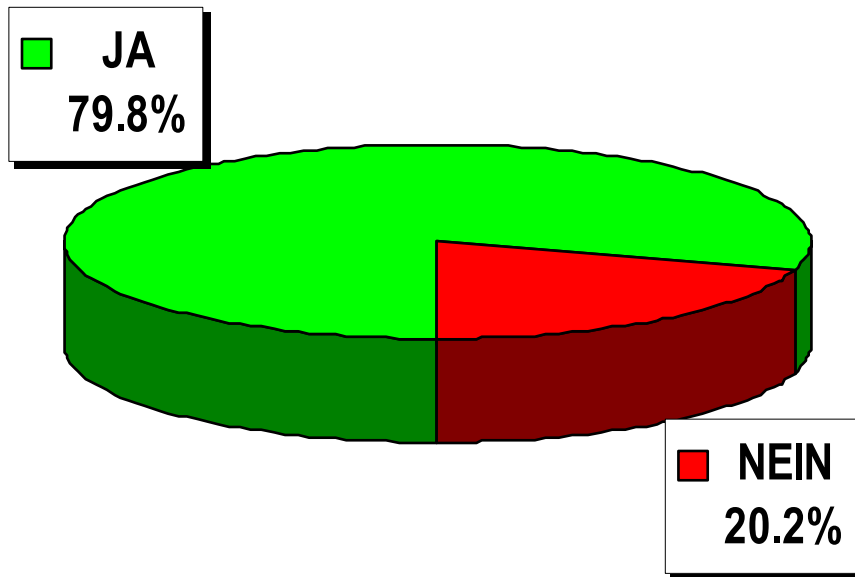

Eidgenössische Abstimmungsvorlagen:

- **Bundesbeschluss zur NFA**
- **Bundesbeschluss NFO**
- **Bundesgesetz Stammzellenforschung**

Eidgenössische Abstimmungsvorlagen

Schlussresultat

Kennzahlen

	Stimmberechtigte	Durchschnittliche Stimmbeteiligung	Durchschnittlicher Anteil der Brieflich Stimmenden
Basel	95'697 [▼]	44.0%	94.7%
Riehen	14'234 [▼]	53.5%	92.6%
Bettingen	745 [▼]	57.0%	96.2%
Auslandschweizer/-innen *	4'697 [▼]	34.1%	100.0%
Total Kanton	115'373	44.8%	94.6%

Bundesbeschluss zur NFA

Schlussresultat

Stimmbeteiligung: 44,8%

Bundesbeschluss zur NFA

Schlussresultat

Wahllokale

Wahllokale	JA	NEIN
Bahnhof SBB	481	241
Rathaus	784	307
Bezirkswache Kleinbasel	195	89
Basel Brieflich Stimmende	29'029	9'572
Total Basel	30'489	10'209
Riehen Gemeindehaus	309	102
Riehen Niederholz	78	27
Riehen Brieflich Stimmende	5'407	1'330
Total Riehen	5'794	1'459
Bettingen Gemeindehaus	13	3
Bettingen Brieflich Stimmende	316	83
Total Bettingen	329	86
Auslandschweizer/-innen	1'041	460
Total Kanton	37'653	12'214

Bundesbeschluss über neue Finanzordnung

Schlussresultat

Stimmbeteiligung: 44,6%

Bundesbeschluss über neue Finanzordnung

Schlussresultat

Wahllokale

Wahllokale	JA	NEIN
Bahnhof SBB	565	139
Rathaus	881	192
Bezirkswache Kleinbasel	238	46
Basel Brieflich Stimmende	30'121	8'069
Total Basel	31'805	8'446
Riehen Gemeindehaus	315	87
Riehen Niederholz	81	19
Riehen Brieflich Stimmende	5'492	1'192
Total Riehen	5'888	1'298
Bettingen Gemeindehaus	14	2
Bettingen Brieflich Stimmende	324	75
Total Bettingen	338	77
Auslandschweizer/-innen	1'402	161
Total Kanton	39'433	9'982