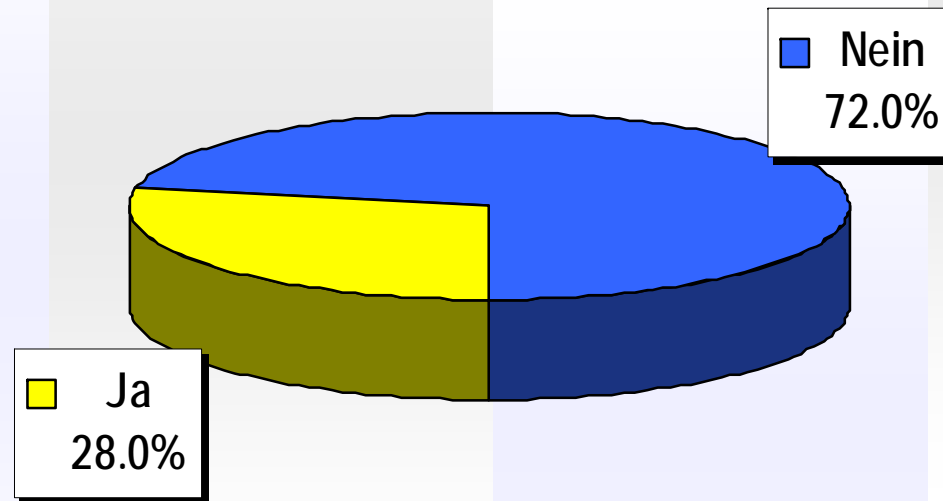

## Schlussresultat

Wahllokale	Stimmrechtsausweise	Stimmzettel				Stimmen	
		eingelegte	leere	ungültige	Total gültige	Ja	Nein
Bahnhof SBB	983	971	18	0	953	353	600
Rathaus	1'132	1'101	23	0	1'078	418	660
Bezirkswache Kleinbasel	346	336	4	0	332	156	176
Basel Brieflich Stimmende	50'027	49'132	489	21	48'622	13'939	34'683
<b>Total Basel</b>	<b>52'488</b>	<b>51'540</b>	<b>534</b>	<b>21</b>	<b>50'985</b>	<b>14'866</b>	<b>36'119</b>
Riehen Gemeindehaus	295	295	3	0	292	99	193
Riehen Brieflich Stimmende	8'666	8'558	58	2	8'498	1'790	6'708
<b>Total Riehen</b>	<b>8'961</b>	<b>8'853</b>	<b>61</b>	<b>2</b>	<b>8'790</b>	<b>1'889</b>	<b>6'901</b>
Bettingen Gemeindehaus	13	13	0	0	13	0	13
Bettingen Brieflich Stimmende	445	437	4	0	433	100	333
<b>Total Bettingen</b>	<b>458</b>	<b>450</b>	<b>4</b>	<b>0</b>	<b>446</b>	<b>100</b>	<b>346</b>
<b>Total Kanton</b>	<b>61'907</b>	<b>60'843</b>	<b>599</b>	<b>23</b>	<b>60'221</b>	<b>16'855</b>	<b>43'366</b>

## Schlussresultat

Stimmbeteiligung: 56.5%