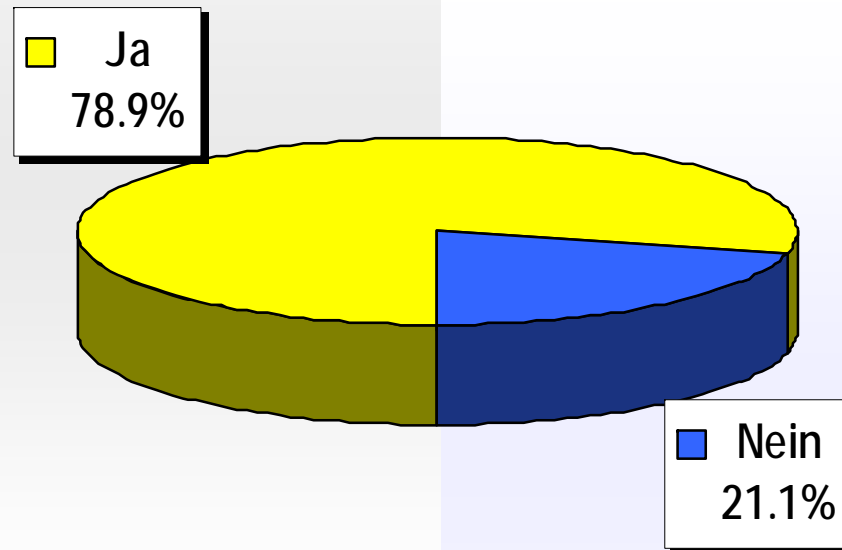

«Änderung des Gesetzes betreffend die Kantonspolizei des Kantons Basel-Stadt» (befristeter Platzverweis)

Schlussresultat
Stimmbeteiligung 55.6%