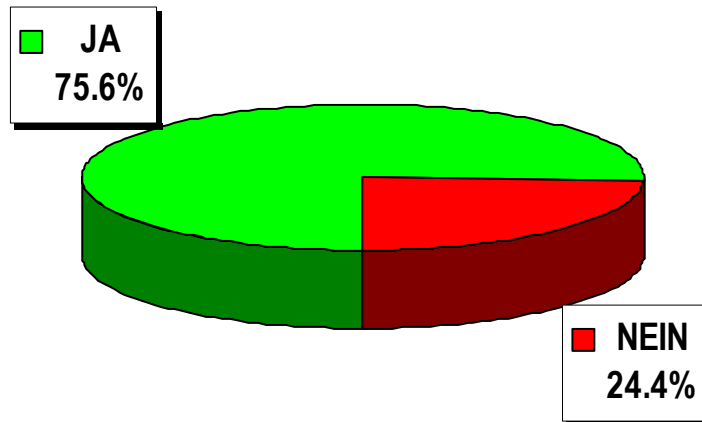

Eidgenössische Abstimmung vom 9. Februar 2003

Resultate nach Auszählung aller Wahllokale

Schlussresultate

Basel-Stadt

Eidgenössische Abstimmung vom 9. Februar 2003

Resultate nach Auszählung aller Wahllokale

Bundesbeschluss über die Änderung der Volksrechte

Wahllokale	Stimmrechts- ausweise	Stimmzettel				Stimmen	
		eingelegte	leere	ungültige	Total gültige	JA	NEIN
Bahnhof SBB	744	736	29	0	707	516	191
Rathaus	985	974	35	0	939	670	269
Bezirkswache Kleinbasel	259	252	18	0	234	182	52
Basel Brieflich Stimmende	41'879	40'940	911	13	40'016	30'326	9'690
Total Basel	43'867	42'902	993	13	41'896	31'694	10'202
Riehen Gemeindehaus	419	413	11	0	402	305	97
Riehen Niederholz	130	126	6	0	120	104	16
Riehen Brieflich Stimmende	6'954	6'814	165	2	6'647	4'979	1'668
Total Riehen	7'503	7'353	182	2	7'169	5'388	1'781
Bettingen Gemeindehaus	22	22	2	0	20	17	3
Bettingen Brieflich Stimmende	370	360	7	0	353	270	83
Total Bettingen	392	382	9	0	373	287	86
Total Kanton	51'762	50'637	1'184	15	49'438	37'369	12'069

Eidgenössische Abstimmung vom 9. Februar 2003

Resultate nach Auszählung aller Wahllokale

Bundesbeschluss über die Änderung der Volksrechte

Stimmbeteiligung: 43.3%

Eidgenössische Abstimmung vom 9. Februar 2003