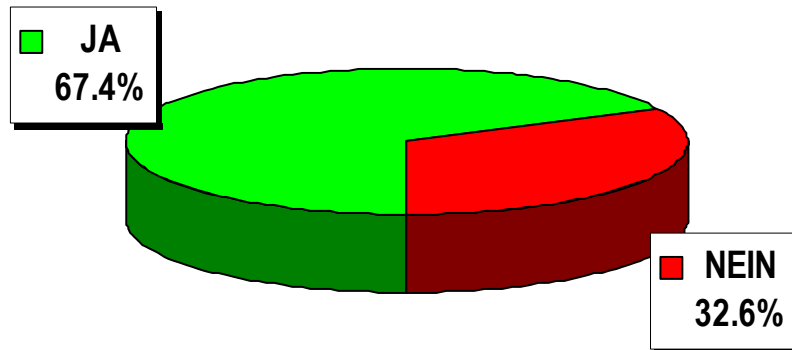

Kantonale Abstimmung vom 9. Februar 2003

Resultate nach Auszählung aller Wahllokale

Initiative „für eine familienfreundliche Erbschaftssteuer“

Wahllokale	Stimmrechtsausweise	Stimmzettel				Stimmen	
		eingelegte	leere	ungültige	Total gültige	JA	NEIN
Bahnhof SBB	744	741	13	1	727	439	288
Rathaus	985	982	13	0	969	543	426
Bezirkswache Kleinbasel	259	247	4	0	243	144	99
Basel Brieflich Stimmende	40'189	39'760	401	10	39'349	26'214	13'135
Total Basel	42'177	41'730	431	11	41'288	27'340	13'948
Riehen Gemeindehaus	419	419	2	0	417	273	144
Riehen Niederholz	130	130	0	1	129	90	39
Riehen Brieflich Stimmende	6'954	6'906	60	1	6'845	5'045	1'800
Total Riehen	7'503	7'455	62	2	7'391	5'408	1'983
Bettingen Gemeindehaus	22	22	0	0	22	15	7
Bettingen Brieflich Stimmende	370	369	5	0	364	295	69
Total Bettingen	392	391	5	0	386	310	76
Total Kanton	50'072	49'576	498	13	49'065	33'058	16'007

Kantonale Abstimmung vom 9. Februar 2003

Resultate nach Auszählung aller Wahllokale

Initiative „für eine familienfreundliche Erbschaftssteuer“

Stimmbeteiligung: 44.0%

Kantonale Abstimmung vom 9. Februar 2003