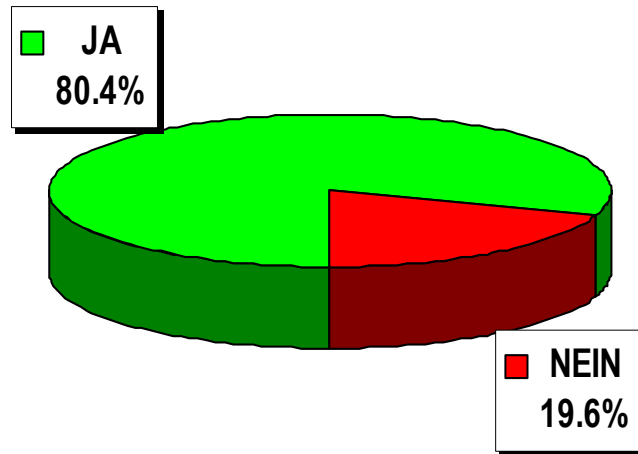

Eidgenössische Abstimmung vom 9. Februar 2003

Resultate nach Auszählung aller Wahllokale

Bundesbeschluss über die Änderung der Volksrechte

Stimmbeteiligung: 43.3%

Eidgenössische Abstimmung vom 9. Februar 2003

Resultate nach Auszählung aller Wahllokale

Bundesgesetz über die Anpassung der kantonalen Beiträge an Spitalbehandlungen

2. Bundesgesetz Kant. Beiträge an Spitalbehandlungen							
Wahllokale	Stimmrechtsausweise	Stimmzettel				Stimmen	
		eingelegte	leere	ungültige	Total gültige	JA	NEIN
Bahnhof SBB	744	737	25	0	712	556	156
Rathaus	985	948	59	0	889	709	180
Bezirkswache Kleinbasel	259	253	19	0	234	198	36
Basel Brieflich Stimmende	41'879	40'891	974	19	39'898	32'011	7'887
Total Basel	43'867	42'829	1'077	19	41'733	33'474	8'259
Riehen Gemeindehaus	419	417	9	0	408	327	81
Riehen Niederholz	130	128	8	0	120	102	18
Riehen Brieflich Stimmende	6'954	6'817	140	1	6'676	5'425	1'251
Total Riehen	7'503	7'362	157	1	7'204	5'854	1'350
Bettingen Gemeindehaus	22	22	1	0	21	19	2
Bettingen Brieflich Stimmende	370	360	7	0	353	297	56
Total Bettingen	392	382	8	0	374	316	58
Total Kanton	51'762	50'573	1'242	20	49'311	39'644	9'667

Eidgenössische Abstimmung vom 9. Februar 2003

Resultate nach Auszählung aller Wahllokale

Bundesgesetz über die Anpassung der kantonalen Beiträge an Spitalbehandlungen

Stimmbeteiligung: 43.2%

Eidgenössische Abstimmung vom 9. Februar 2003