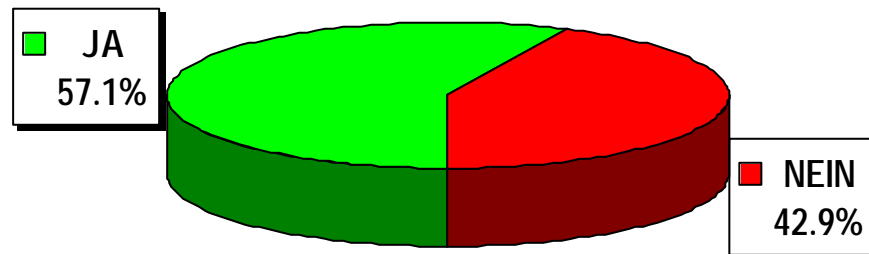

Eidgenössische Abstimmungen vom 24. November 2002

Resultat nach Auszählung von allen Wahllokalen

Initiative „gegen Asylrechtsmissbrauch“

Stimmbeteiligung: 52,3 %

Eidgenössische Abstimmungen vom 24. November 2002

Resultat nach Auszählung von allen Wahllokalen

Änderung des Arbeitslosenversicherungsgesetzes

Wahllokale	Stimmrechtsausweise	Stimmzettel				Stimmen	
		eingelegte	leere	ungültige	Total gültige	JA	NEIN
Bahnhof SBB	957	950	44	0	906	420	486
Rathaus	1.283	1.269	46	1	1.222	573	649
Bezirkswache Kleinbasel	352	348	11	0	337	110	227
Basel Brieflich Stimmende	50.306	49.756	959	14	48.783	27.659	21.124
Total Basel	52.898	52.323	1.060	15	51.248	28.762	22.486
Riehen Gemeindehaus	479	476	9	0	467	282	185
Riehen Niederholz	138	134	4	0	130	59	71
Riehen Brieflich Stimmende	7.771	7.719	126	3	7.590	4.731	2.859
Total Riehen	8.388	8.329	139	3	8.187	5.072	3.115
Bettingen Gemeindehaus	15	15	1	0	14	8	6
Bettingen Brieflich Stimmende	432	426	7	0	419	315	104
Total Bettingen	447	441	8	0	433	323	110
Total Kanton	61.733	61.093	1.207	18	59.868	34.157	25.711

Eidgenössische Abstimmungen vom 24. November 2002

Resultat nach Auszählung von allen Wahllokalen

Änderung des Arbeitslosenversicherungsgesetzes

Stimmbeteiligung: 52,1 %

Eidgenössische Abstimmungen vom 24. November 2002