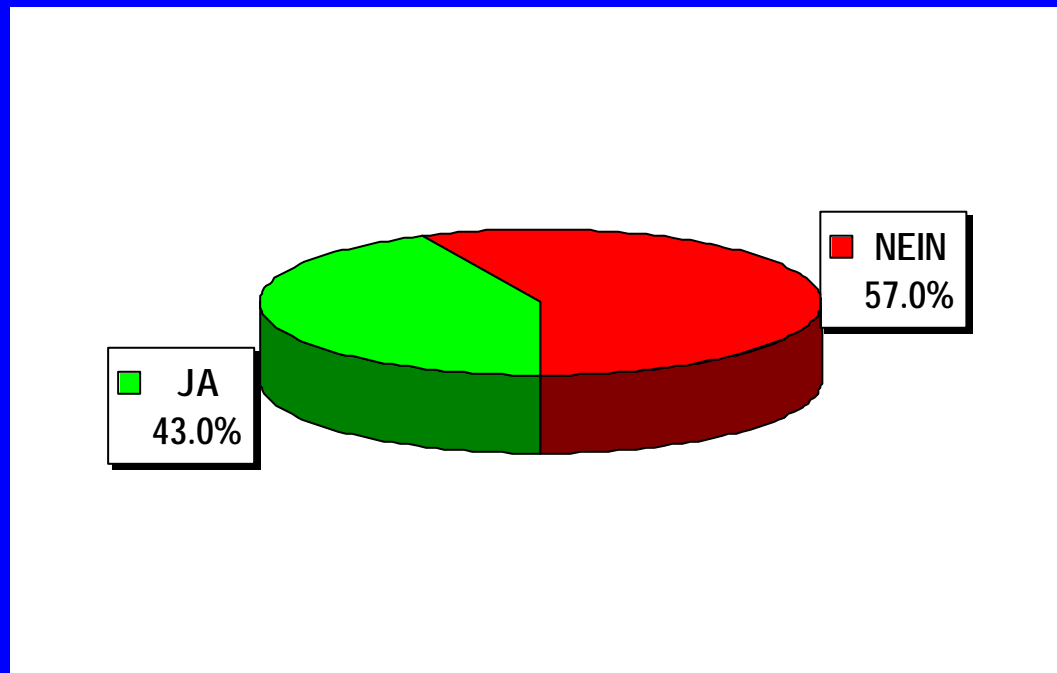

Initiative „gegen Asylrechtsmissbrauch“

Wahllokale	Stimmrechts- ausweise	Stimmzettel				Stimmen	
		eingelegte	leere	ungültige	Total gültige	JA	NEIN
Bahnhof SBB	957	957	16	0	941	284	657
Rathaus	1.283	1.282	18	2	1.262	375	887
Bezirkswache Kleinbasel	352	351	2	0	349	116	233
Basel Brieflich Stimmende	50.306	49.859	303	16	49.540	21.523	28.017
Total Basel	52.898	52.449	339	18	52.092	22.298	29.794
Riehen Gemeindehaus	479	477	8	0	469	162	307
Riehen Niederholz	138	138	1	0	137	48	89
Riehen Brieflich Stimmende	7.771	7.749	77	2	7.670	3.480	4.190
Total Riehen	8.388	8.364	86	2	8.276	3.690	4.586
Bettingen Gemeindehaus	15	15	0	0	15	6	9
Bettingen Brieflich Stimmende	432	429	5	0	424	169	255
Total Bettingen	447	444	5	0	439	175	264
Total Kanton	61.733	61.257	430	20	60.807	26.163	34.644

Eidgenössische Abstimmungen vom 24. November 2002

Resultat nach Auszählung von allen Wahllokalen

Initiative „gegen Asylrechtsmissbrauch“

Stimmbeteiligung: 52,3 %

Eidgenössische Abstimmungen vom 24. November 2002