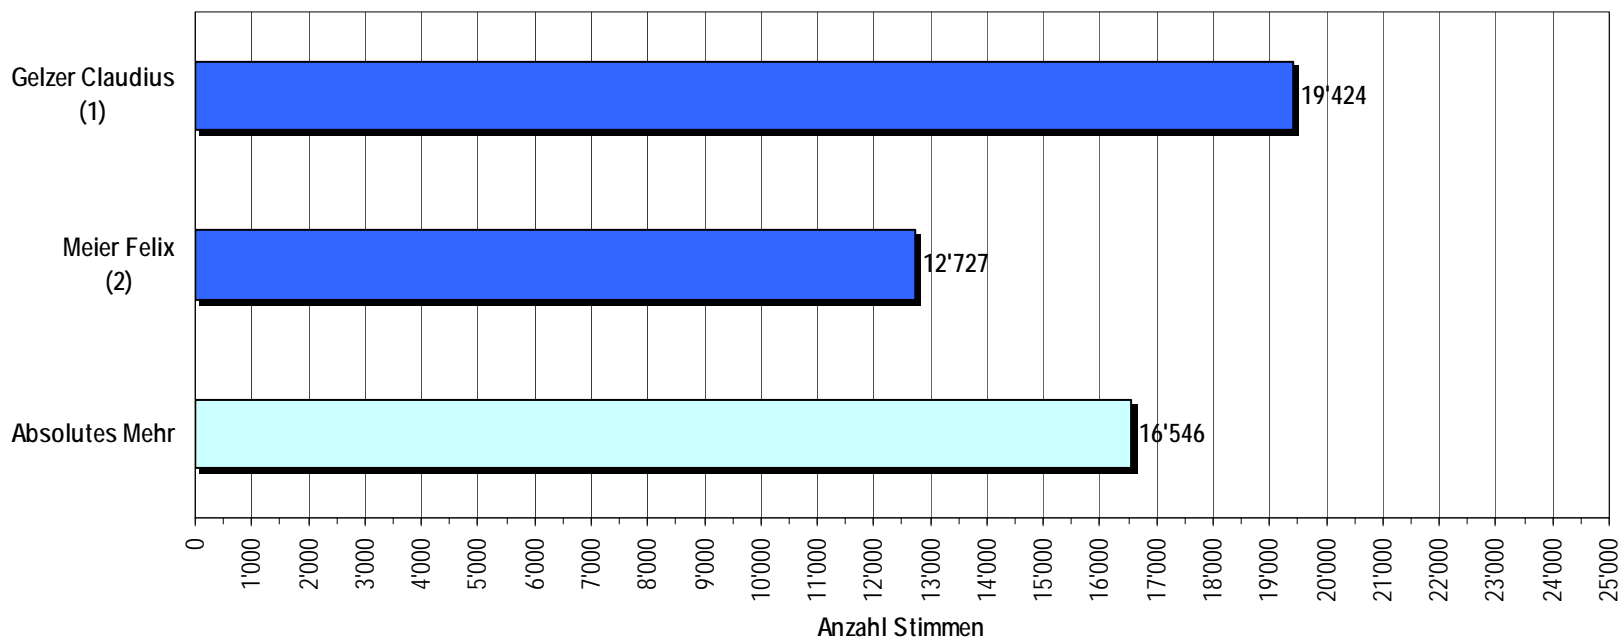

Neuwahl einer Präsidentin / eines Präsidenten des Appellationsgerichts (70%) - Erster Wahlgang

Schlussresultat