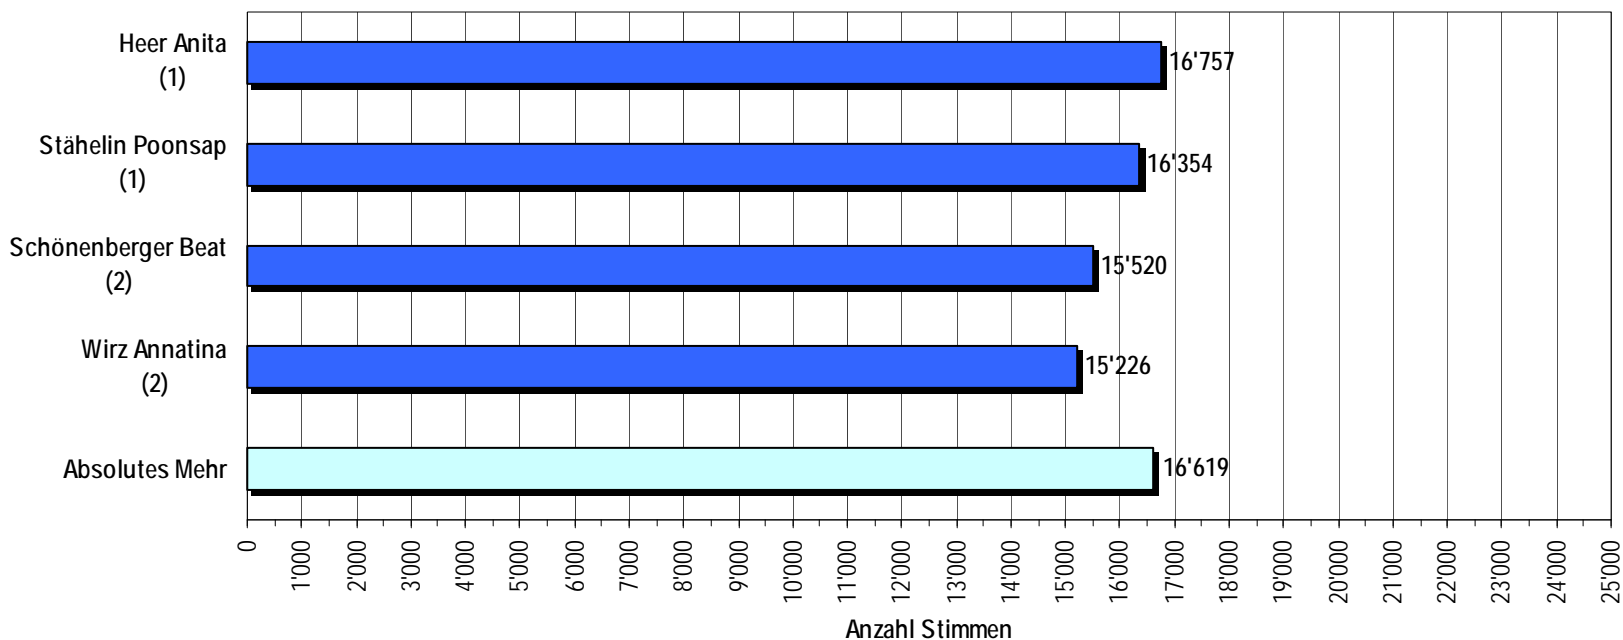

Neuwahl von zwei Präsidentinnen / Präsidenten des Zivilgerichts (je 50%) - Erster Wahlgang

Schlussresultat