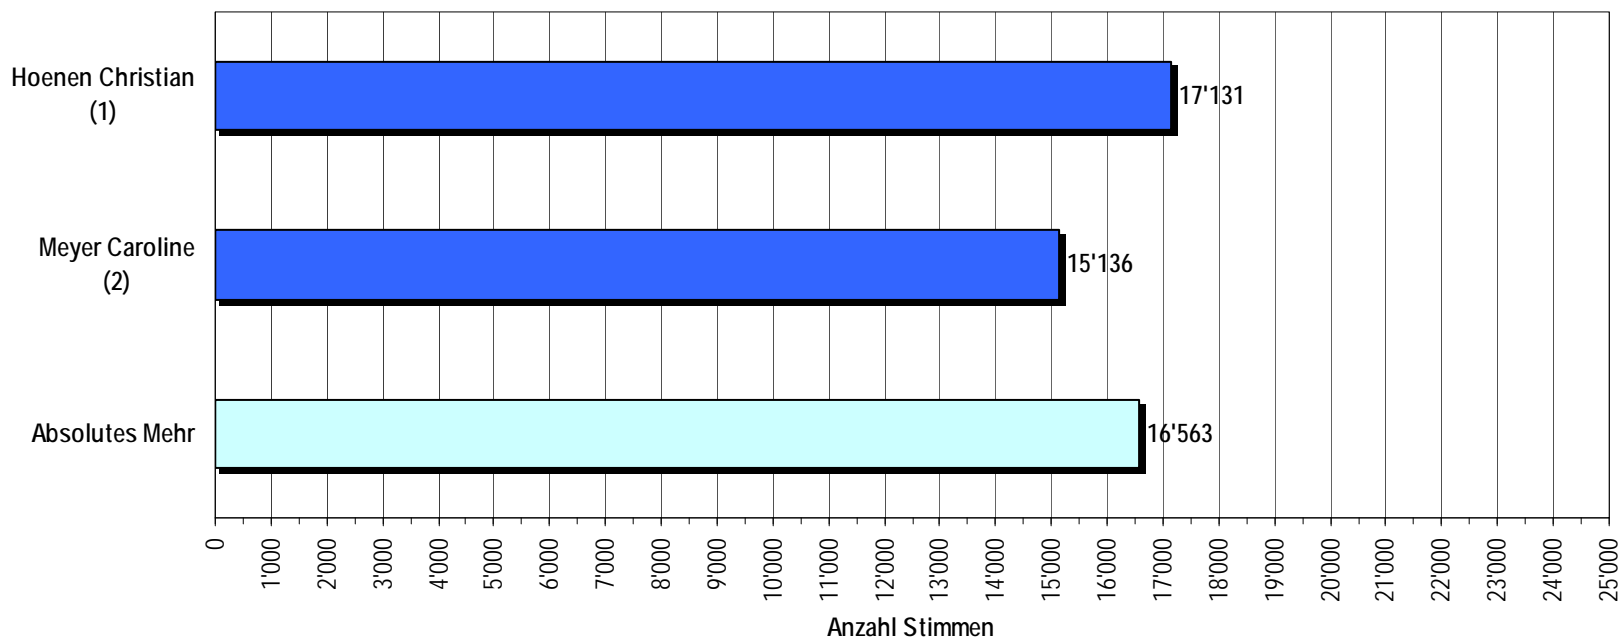

Neuwahl einer Präsidentin / eines Präsidenten des Appellationsgerichts (100%) - Erster Wahlgang

Schlussresultat