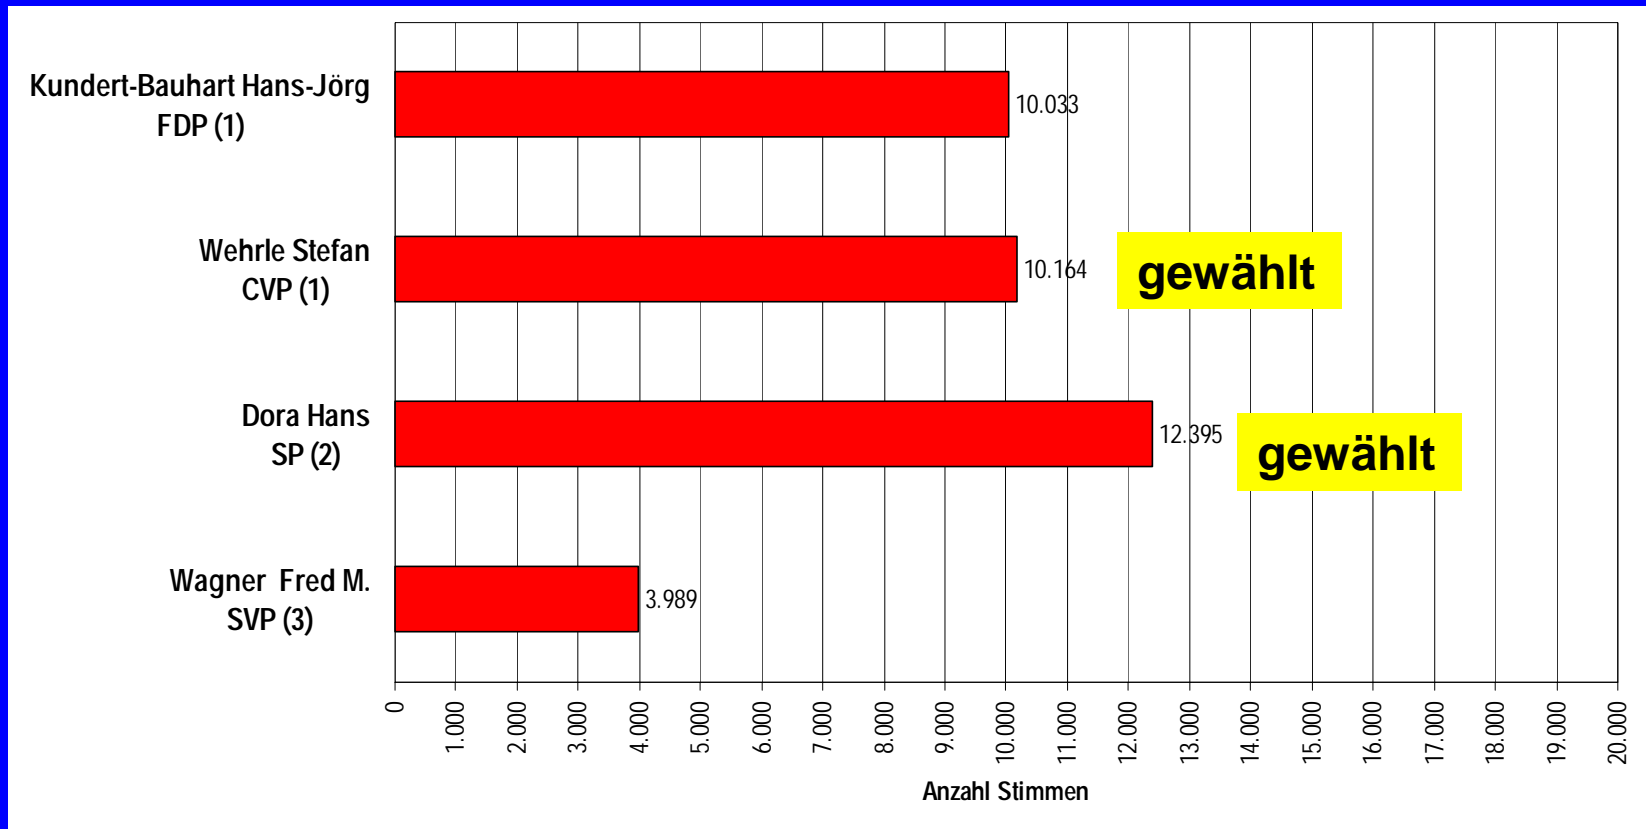

Gerichtswahlen vom 28. Oktober 2001, zweiter Wahlgang

Resultat nach Auszählung aller Wahllokale

Wahlforum Basel-Stadt

Endergebnisse

Gerichtswahlen vom 28. Oktober 2001, zweiter Wahlgang

Resultat nach Auszählung aller Wahllokale

Strafgericht: 2 Präsidenten

Gerichtswahlen vom 28. Oktober 2001, zweiter Wahlgang

Resultat nach Auszählung aller Wahllokale

Sozialversicherungsgericht: drei Präsidentinnen/Präsidenten

Gerichtswahlen vom 28. Oktober 2001, zweiter Wahlgang

Resultat nach Auszählung aller Wahllokale

Sozialversicherungsgericht: 8 Richterinnen/Richter

Gerichtswahlen vom 28. Oktober 2001, zweiter Wahlgang

Resultat nach Auszählung aller Wahllokale

Wahlbeteiligungen der einzelnen Gerichtswahlen