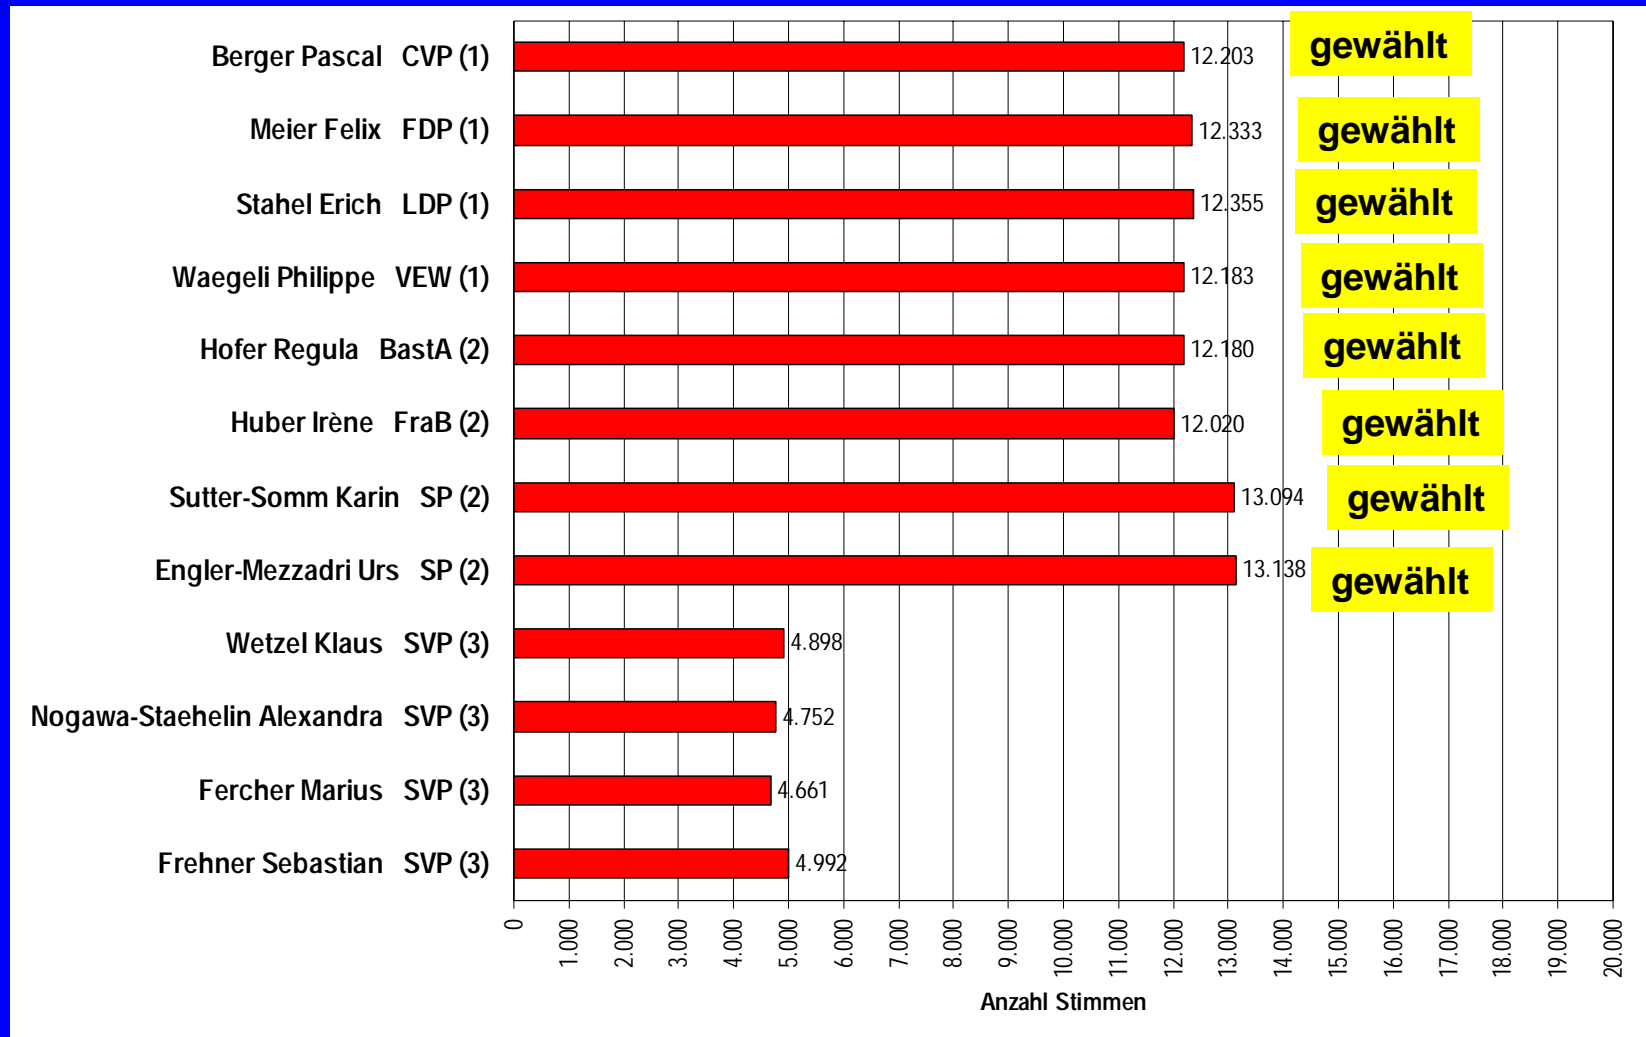

Gerichtswahlen vom 28. Oktober 2001, zweiter Wahlgang

Resultat nach Auszählung aller Wahllokale

Wahlforum Basel-Stadt

Endergebnisse

Gerichtswahlen vom 28. Oktober 2001, zweiter Wahlgang

Resultat nach Auszählung aller Wahllokale

Strafgericht: 2 Präsidenten

Gerichtswahlen vom 28. Oktober 2001, zweiter Wahlgang

Resultat nach Auszählung aller Wahllokale

Sozialversicherungsgericht: drei Präsidentinnen/Präsidenten

Gerichtswahlen vom 28. Oktober 2001, zweiter Wahlgang

Resultat nach Auszählung aller Wahllokale

Sozialversicherungsgericht: 8 Richterinnen/Richter

Gerichtswahlen vom 28. Oktober 2001, zweiter Wahlgang

Resultat nach Auszählung aller Wahllokale

Wahlbeteiligungen der einzelnen Gerichtswahlen