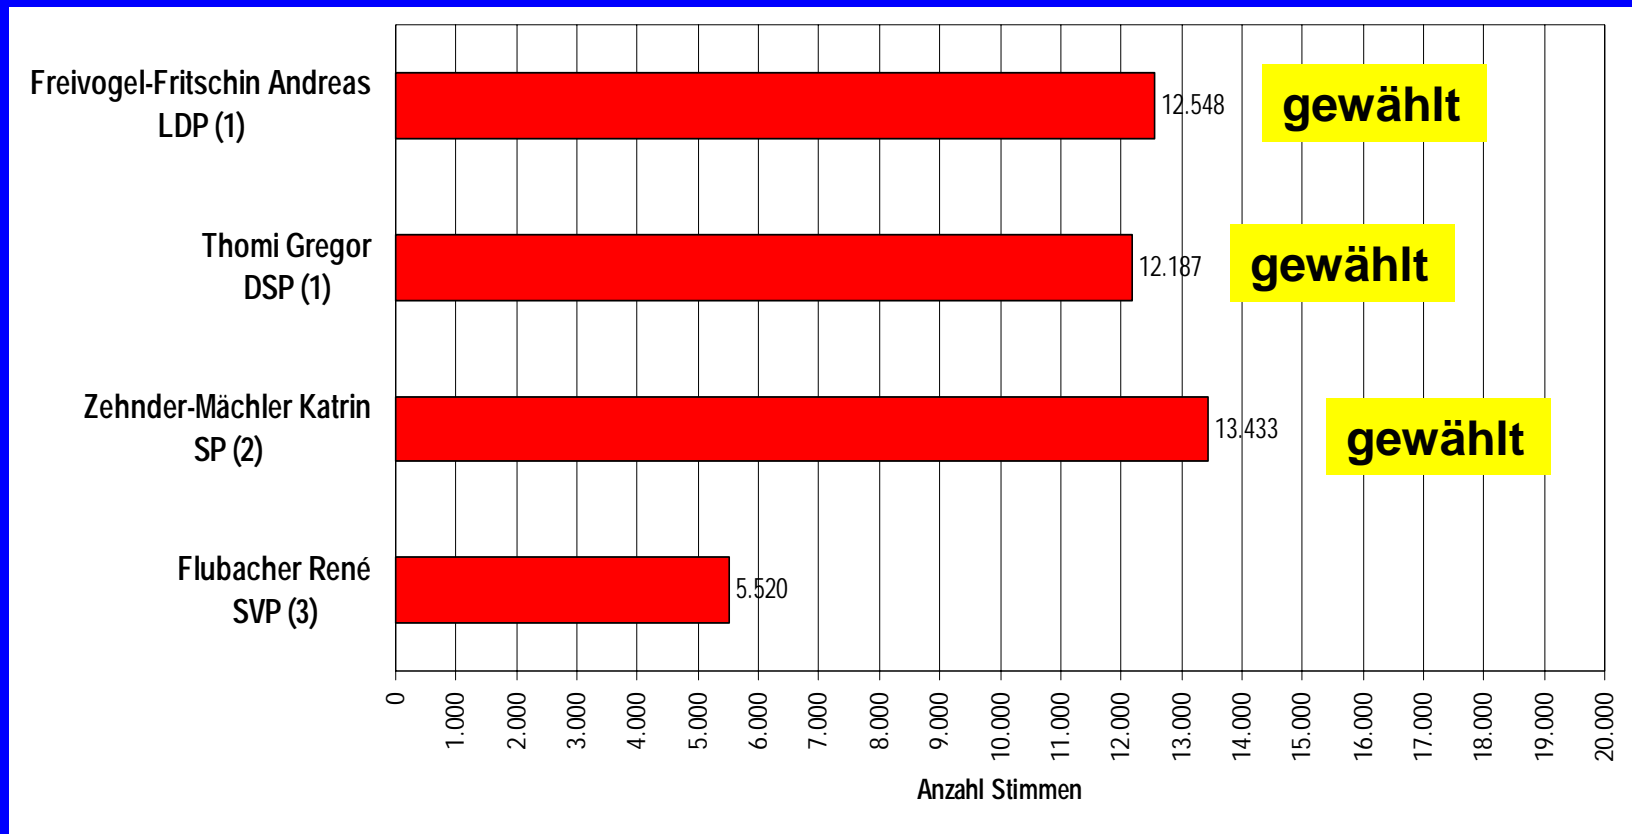

Gerichtswahlen vom 28. Oktober 2001, zweiter Wahlgang

Resultat nach Auszählung aller Wahllokale

Wahlforum Basel-Stadt

Endergebnisse

Gerichtswahlen vom 28. Oktober 2001, zweiter Wahlgang

Resultat nach Auszählung aller Wahllokale

Strafgericht: 2 Präsidenten

Gerichtswahlen vom 28. Oktober 2001, zweiter Wahlgang

Resultat nach Auszählung aller Wahllokale

Sozialversicherungsgericht: drei Präsidentinnen/Präsidenten

Gerichtswahlen vom 28. Oktober 2001, zweiter Wahlgang

Resultat nach Auszählung aller Wahllokale

Sozialversicherungsgericht: 8 Richterinnen/Richter

Gerichtswahlen vom 28. Oktober 2001, zweiter Wahlgang

Resultat nach Auszählung aller Wahllokale

Wahlbeteiligungen der einzelnen Gerichtswahlen