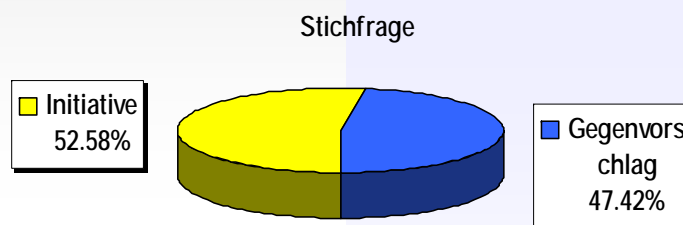

Volksinitiative «Für die Umzonung des Landhofs: Der Landhof bleibt grün» und Gegenvorschlag des Grossen Rates

Schlussresultat

Initiative "Der Landhof bleibt grün" und Gegenvorschlag						Initiative			Gegenvorschlag			Stichfrage		
Wahllokale	Stimmrechtsausweise	Stimmzettel				Stimmen			Stimmen			Stimmen		
		eingelegte	leere	ungültige	Total gültige	ohne Antwort	Ja	Nein	ohne Antwort	Ja	Nein	ohne Antwort	Initiative	Gegenvorschlag
Bahnhof SBB	936	877	22	0	855	33	529	293	46	389	420	35	464	356
Rathaus	1'142	1'105	24	0	1'081	42	654	385	74	521	486	44	592	445
Polizeiwache Clara	359	351	7	0	344	6	255	83	24	133	187	19	221	104
Basel Brieflich Stimmende	44'368	41'800	562	2	41'236	2'076	23'902	15'258	2'947	19'556	18'733	2'172	20'739	18'325
Total Basel	46'805	44'133	615	2	43'516	2'157	25'340	16'019	3'091	20'599	19'826	2'270	22'016	19'230
Riehen Gemeindehaus	290	286	6	0	280	7	162	111	15	142	123	8	141	131
Riehen Brieflich Stimmende	8'113	7'634	119	0	7'515	422	3'905	3'188	541	3'866	3'108	308	3'490	3'717
Total Riehen	8'403	7'920	125	0	7'795	429	4'067	3'299	556	4'008	3'231	316	3'631	3'848
Bettingen Gemeindehaus	19	18	1	0	17	2	4	11	0	12	5	2	4	11
Bettingen Brieflich Stimmende	395	370	2	0	368	14	185	169	26	210	132	17	159	192
Total Bettingen	414	388	3	0	385	16	189	180	26	222	137	19	163	203
Total Kanton	55'622	52'441	743	2	51'696	2'602	29'596	19'498	3'673	24'829	23'194	2'605	25'810	23'281

Volksinitiative «Für die Umzonung des Landhofs: Der Landhof bleibt grün» und Gegenvorschlag des Grossen Rates

Schlussresultat

Stimmbeteiligung: 48.74%

Kennzahlen

Schlussresultat

	Stimmberechtigte	Durchschnittliche Stimmbeteiligung	Durchschnittlicher Anteil der Brieflich Stimmenden
Basel	93'078	47.42%	94.71%
Riehen	13'802	57.38%	96.39%
Bettingen	709	54.72%	95.36%
Total Kanton	107'589	48.74%	94.97%