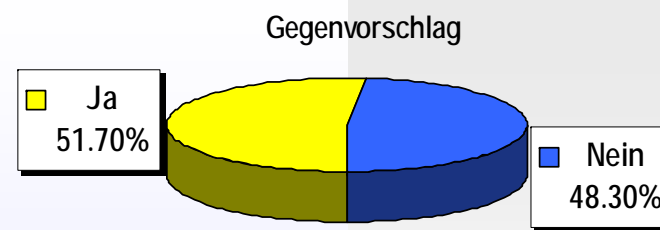

Volksinitiative «Für die Umzonung des Landhofs: Der Landhof bleibt grün» und Gegenvorschlag des Grossen Rates

Schlussresultat

Initiative "Der Landhof bleibt grün" und Gegenvorschlag						Initiative			Gegenvorschlag			Stichfrage		
Wahllokale	Stimmrechtsausweise	Stimmzettel				Stimmen			Stimmen			Stimmen		
		eingelegte	leere	ungültige	Total gültige	ohne Antwort	Ja	Nein	ohne Antwort	Ja	Nein	ohne Antwort	Initiative	Gegenvorschlag
Bahnhof SBB	936	877	22	0	855	33	529	293	46	389	420	35	464	356
Rathaus	1'142	1'105	24	0	1'081	42	654	385	74	521	486	44	592	445
Polizeiwache Clara	359	351	7	0	344	6	255	83	24	133	187	19	221	104
Basel Brieflich Stimmende	44'368	41'800	562	2	41'236	2'076	23'902	15'258	2'947	19'556	18'733	2'172	20'739	18'325
Total Basel	46'805	44'133	615	2	43'516	2'157	25'340	16'019	3'091	20'599	19'826	2'270	22'016	19'230
Riehen Gemeindehaus	290	286	6	0	280	7	162	111	15	142	123	8	141	131
Riehen Brieflich Stimmende	8'113	7'634	119	0	7'515	422	3'905	3'188	541	3'866	3'108	308	3'490	3'717
Total Riehen	8'403	7'920	125	0	7'795	429	4'067	3'299	556	4'008	3'231	316	3'631	3'848
Bettingen Gemeindehaus	19	18	1	0	17	2	4	11	0	12	5	2	4	11
Bettingen Brieflich Stimmende	395	370	2	0	368	14	185	169	26	210	132	17	159	192
Total Bettingen	414	388	3	0	385	16	189	180	26	222	137	19	163	203
Total Kanton	55'622	52'441	743	2	51'696	2'602	29'596	19'498	3'673	24'829	23'194	2'605	25'810	23'281

Volksinitiative «Für die Umzonung des Landhofs: Der Landhof bleibt grün» und Gegenvorschlag des Grossen Rates

Schlussresultat

Stimmbeteiligung: 48.74%

Kennzahlen

Schlussresultat

	Stimmberechtigte	Durchschnittliche Stimmbeteiligung	Durchschnittlicher Anteil der Brieflich Stimmenden
Basel	93'078	47.42%	94.71%
Riehen	13'802	57.38%	96.39%
Bettingen	709	54.72%	95.36%
Total Kanton	107'589	48.74%	94.97%