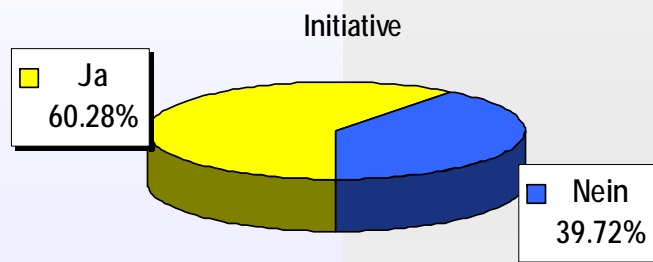

Volksinitiative «Für die Umzonung des Landhofs: Der Landhof bleibt grün» und Gegenvorschlag des Grossen Rates

Schlussresultat

Initiative "Der Landhof bleibt grün" und Gegenvorschlag						Initiative			Gegenvorschlag			Stichfrage		
Wahllokale	Stimmrechtsausweise	Stimmzettel				Stimmen			Stimmen			Stimmen		
		eingelegte	leere	ungültige	Total gültige	ohne Antwort	Ja	Nein	ohne Antwort	Ja	Nein	ohne Antwort	Initiative	Gegenvorschlag
Bahnhof SBB	936	877	22	0	855	33	529	293	46	389	420	35	464	356
Rathaus	1'142	1'105	24	0	1'081	42	654	385	74	521	486	44	592	445
Polizeiwache Clara	359	351	7	0	344	6	255	83	24	133	187	19	221	104
Basel Brieflich Stimmende	44'368	41'800	562	2	41'236	2'076	23'902	15'258	2'947	19'556	18'733	2'172	20'739	18'325
Total Basel	46'805	44'133	615	2	43'516	2'157	25'340	16'019	3'091	20'599	19'826	2'270	22'016	19'230
Riehen Gemeindehaus	290	286	6	0	280	7	162	111	15	142	123	8	141	131
Riehen Brieflich Stimmende	8'113	7'634	119	0	7'515	422	3'905	3'188	541	3'866	3'108	308	3'490	3'717
Total Riehen	8'403	7'920	125	0	7'795	429	4'067	3'299	556	4'008	3'231	316	3'631	3'848
Bettingen Gemeindehaus	19	18	1	0	17	2	4	11	0	12	5	2	4	11
Bettingen Brieflich Stimmende	395	370	2	0	368	14	185	169	26	210	132	17	159	192
Total Bettingen	414	388	3	0	385	16	189	180	26	222	137	19	163	203
Total Kanton	55'622	52'441	743	2	51'696	2'602	29'596	19'498	3'673	24'829	23'194	2'605	25'810	23'281

Volksinitiative «Für die Umzonung des Landhofs: Der Landhof bleibt grün» und Gegenvorschlag des Grossen Rates

Schlussresultat

Stimmbeteiligung: 48.74%

Kennzahlen

Schlussresultat

	Stimmberechtigte	Durchschnittliche Stimmbeteiligung	Durchschnittlicher Anteil der Brieflich Stimmenden
Basel	93'078	47.42%	94.71%
Riehen	13'802	57.38%	96.39%
Bettingen	709	54.72%	95.36%
Total Kanton	107'589	48.74%	94.97%