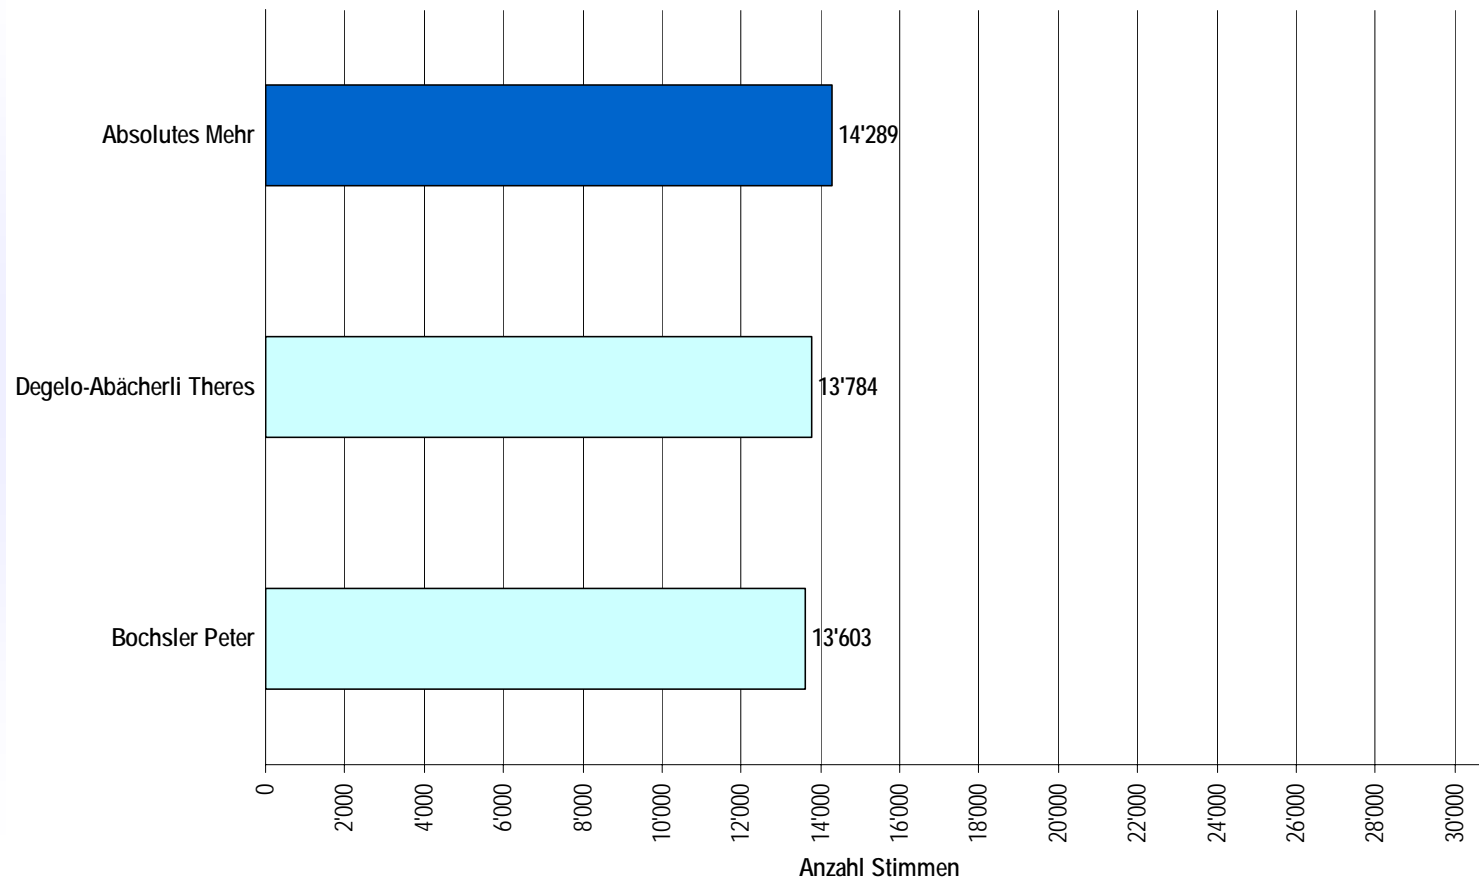

Kantonale Gerichtswahlen vom 19. Oktober 2008 (1. Wahlgang)

Schlussresultat

- Ersatzwahl einer Richterin / eines Richters des Zivilgerichts
Erster Wahlgang
- Ersatzwahl einer Präsidentin / eines Präsidenten des
Zivilgerichts
Erster Wahlgang

Ersatzwahl einer Richterin / eines Richters des Zivilgerichts

Erster Wahlgang

Schlussresultat
Stimmbeteiligung: 26.8 %

Wahllokale	Stimmrechtsausweise	Wahlzettel				Degelo-Abächerli Theres	Bochsler Peter	Vereinzelte
		Eingelegte	Leere	Ungültige	Gültige			
Bahnhof SBB	156	142	4	0	138	77	60	1
Rathaus	289	278	12	0	266	156	108	2
Bezirkswache Kleinbasel	52	46	2	0	44	31	13	0
Basel Brieflich Stimmende	26'622	23'972	884	279	22'809	11'964	10'785	60
Total Basel	27'119	24'438	902	279	23'257	12'228	10'966	63
Riehen Gemeindehaus	44	37	0	0	37	14	23	0
Riehen Brieflich Stimmende	4'538	4'184	199	24	3'961	1'499	2'452	10
Total Riehen	4'582	4'221	199	24	3'998	1'513	2'475	10
Bettingen Gemeindehaus	0	0	0	0	0	0	0	0
Bettingen Brieflich Stimmende	236	223	15	3	205	43	162	0
Total Bettingen	236	223	15	3	205	43	162	0
Total Kanton	31'937	28'882	1'116	306	27'460	13'784	13'603	73
<i>Stimmenanteil in %</i>						<i>50.20%</i>	<i>49.54%</i>	<i>0.27%</i>

Ersatzwahl einer Richterin / eines Richters des Zivilgerichts Erster Wahlgang

Schlussresultat

Ersatzwahl einer Richterin / eines Richters des Zivilgerichts

Erster Wahlgang

Schlussresultat

Kennzahlen

	Stimmberechtigte	Stimmbeteiligung	Anteil der Brieflich Stimmenden
Basel	93'334	26.2%	98.1%
Riehen	13'918	30.3%	99.1%
Bettingen	711	31.4%	100.0%
Total Kanton	107'963	26.8%	98.3%