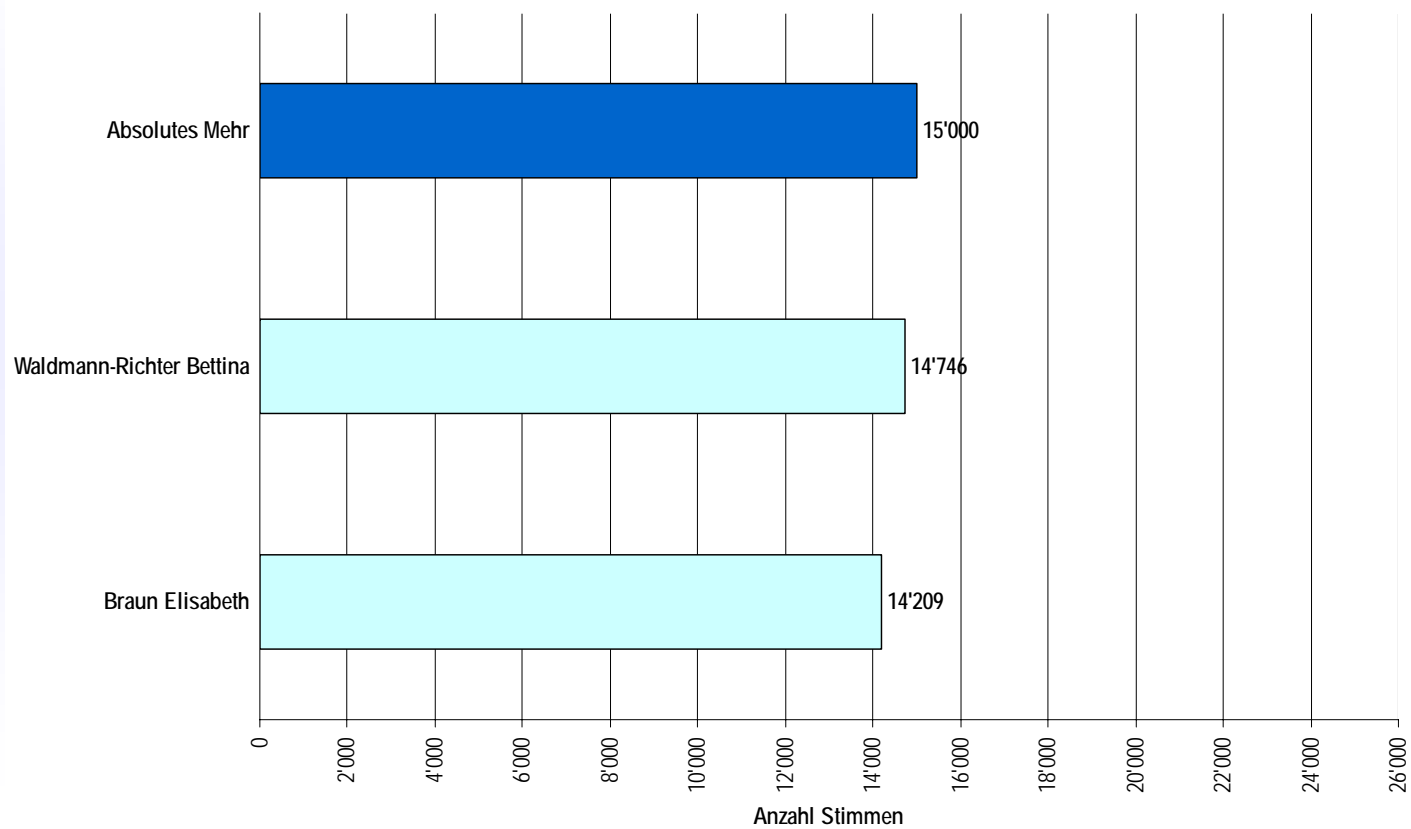

Ersatzwahl einer Richterin / eines Richters des Zivilgerichts Erster Wahlgang

Schlussresultat

Ersatzwahl einer Richterin / eines Richters des Zivilgerichts

Erster Wahlgang

Schlussresultat

Kennzahlen

	Stimmberechtigte	Stimmbeteiligung	Anteil der Brieflich Stimmenden
Basel	93'334	26.2%	98.1%
Riehen	13'918	30.3%	99.1%
Bettingen	711	31.4%	100.0%
Total Kanton	107'963	26.8%	98.3%

Ersatzwahl einer Präsidentin / eines Präsidenten des Zivilgerichts

Erster Wahlgang

Schlussresultat
Stimmbeteiligung: 28.1 %

Wahllokale	Stimmrechtsausweise	Wahlzettel				Braun Elisabeth	Waldmann-Richter Bettina	Vereinzelte
		Eingelegte	Leere	Ungültige	Gültige			
Bahnhof SBB	156	153	4	0	149	77	72	0
Rathaus	289	284	9	0	275	161	111	3
Bezirkswache Kleinbasel	52	51	0	0	51	31	20	0
Basel Brieflich Stimmende	26'622	25'259	814	322	24'123	12'433	11'658	32
Total Basel	27'119	25'747	827	322	24'598	12'702	11'861	35
Riehen Gemeindehaus	44	42	0	0	42	15	27	0
Riehen Brieflich Stimmende	4'538	4'343	167	29	4'147	1'456	2'687	4
Total Riehen	4'582	4'385	167	29	4'189	1'471	2'714	4
Bettingen Gemeindehaus	0	0	0	0	0	0	0	0
Bettingen Brieflich Stimmende	236	221	11	3	207	36	171	0
Total Bettingen	236	221	11	3	207	36	171	0
Total Kanton	31'937	30'353	1'005	354	28'994	14'209	14'746	39
<i>Stimmenanteil in %</i>						<i>49.01%</i>	<i>50.86%</i>	<i>0.13%</i>

Ersatzwahl einer Präsidentin / eines Präsidenten des Zivilgerichts Erster Wahlgang

Schlussresultat

Ersatzwahl einer Präsidentin / eines Präsidenten des Zivilgerichts

Erster Wahlgang

Schlussresultat

Kennzahlen