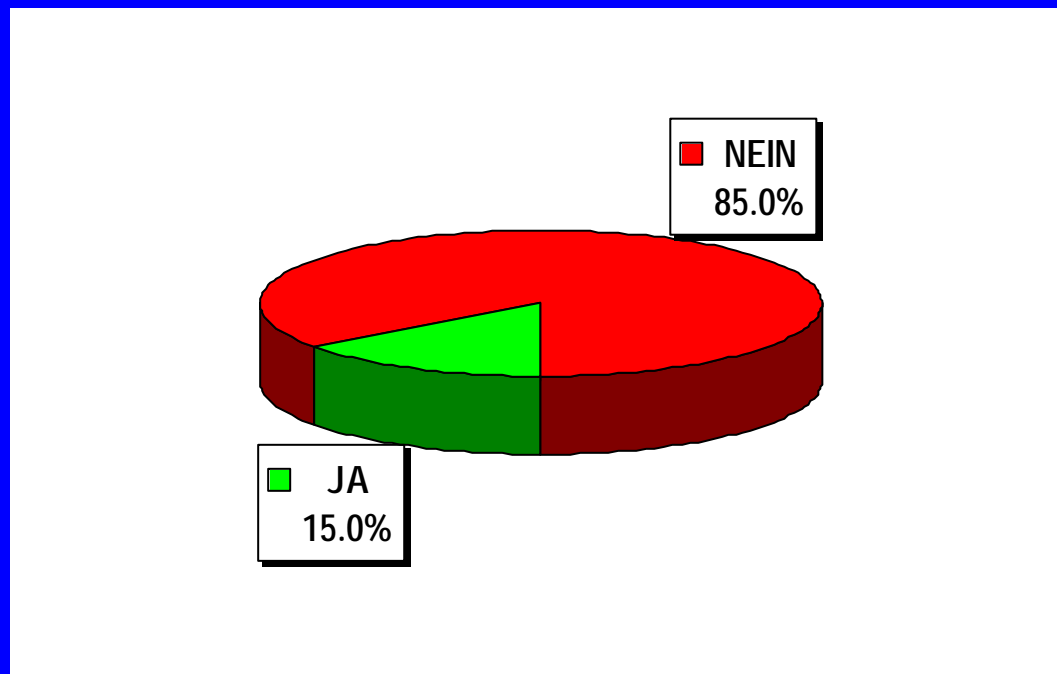

Eidgenössische Abstimmungen vom 2. Juni 2002

Resultat nach Auszählung von allen Wahllokalen

Schwangerschaftsabbruch (Änderung des Schweiz. Strafgesetzbuches)

Stimmbeteiligung: 48,3 %

Eidgenössische Abstimmungen vom 2. Juni 2002

Resultat nach Auszählung von allen Wahllokalen

Initiative „für Mutter und Kind“

2. Initiative "für Mutter und Kind"							
Wahllokale	Stimmrechtsausweise	Stimmzettel				Stimmen	
		eingelegte	leere	ungültige	Total gültige	JA	NEIN
Bahnhof SBB	1.023	1.004	19	1	984	162	822
Rathaus	1.227	1.202	28	0	1.174	150	1.024
Bezirkswache Kleinbasel	297	293	3	0	290	32	258
Basel Brieflich Stimmende	45.994	44.159	800	27	43.332	6.233	37.099
Total Basel	48.541	46.658	850	28	45.780	6.577	39.203
Riehen Gemeindehaus	511	499	15	0	484	104	380
Riehen Niederholz	149	144	2	0	142	27	115
Riehen Brieflich Stimmende	8.137	7.742	186	2	7.554	1.344	6.210
Total Riehen	8.797	8.385	203	2	8.180	1.475	6.705
Bettingen Gemeindehaus	20	18	0	0	18	2	16
Bettingen Brieflich Stimmende	456	437	10	0	427	115	312
Total Bettingen	476	455	10	0	445	117	328
Total Kanton	57.814	55.498	1.063	30	54.405	8.169	46.236

Eidgenössische Abstimmungen vom 2. Juni 2002

Resultat nach Auszählung von allen Wahllokalen

Initiative „für Mutter und Kind“

Stimmbeteiligung: 47,2 %

Eidgenössische Abstimmungen vom 2. Juni 2002

Resultat nach Auszählung von allen Wahllokalen