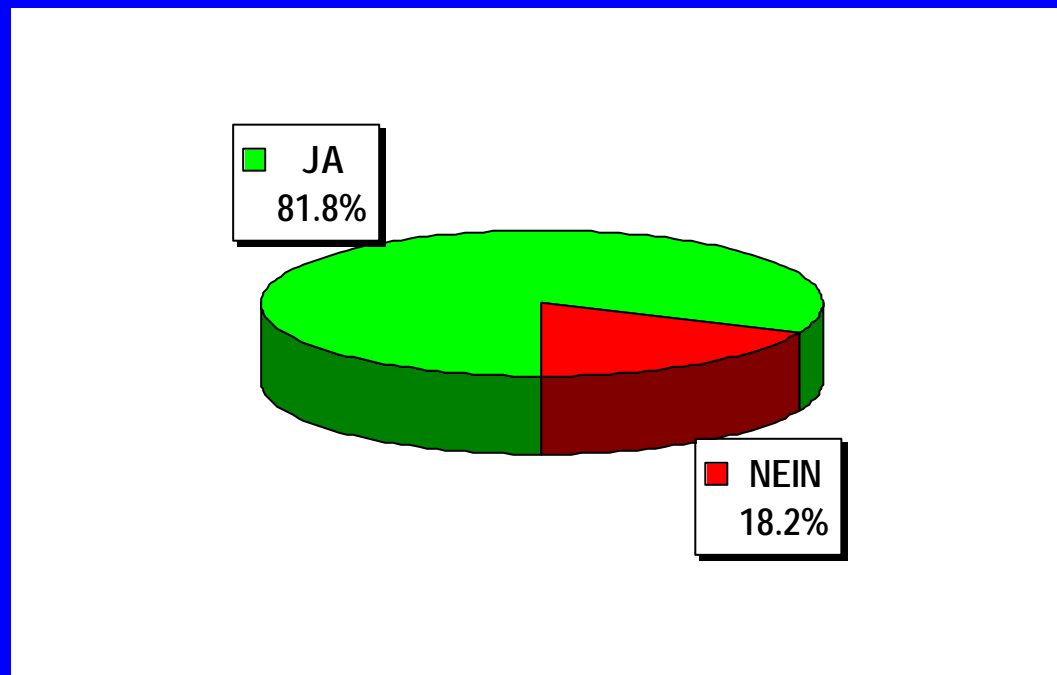

Schwangerschaftsabbruch (Änderung des Schweiz. Strafgesetzbuches)

Wahllokale	Stimmrechts- ausweise	Stimmzettel				Stimmen	
		eingelegte	leere	ungültige	Total gültige	JA	NEIN
Bahnhof SBB	1.023	1.009	24	0	985	760	225
Rathaus	1.227	1.213	33	0	1.180	980	200
Bezirkswache Kleinbasel	297	297	1	0	296	255	41
Basel Brieflich Stimmende	45.994	45.263	710	20	44.533	37.039	7.494
Total Basel	48.541	47.782	768	20	46.994	39.034	7.960
Riehen Gemeindehaus	511	497	17	1	479	338	141
Riehen Niederholz	149	144	4	0	140	96	44
Riehen Brieflich Stimmende	8.137	7.893	166	1	7.726	5.839	1.887
Total Riehen	8.797	8.534	187	2	8.345	6.273	2.072
Bettingen Gemeindehaus	20	20	0	0	20	17	3
Bettingen Brieflich Stimmende	456	446	10	0	436	290	146
Total Bettingen	476	466	10	0	456	307	149
Total Kanton	57.814	56.782	965	22	55.795	45.614	10.181

Eidgenössische Abstimmungen vom 2. Juni 2002

Resultat nach Auszählung von allen Wahllokalen

Schwangerschaftsabbruch (Änderung des Schweiz. Strafgesetzbuches)

Stimmbeteiligung: 48,3 %

Eidgenössische Abstimmungen vom 2. Juni 2002

Resultat nach Auszählung von allen Wahllokalen

Initiative „für Mutter und Kind“

2. Initiative "für Mutter und Kind"							
Wahllokale	Stimmrechtsausweise	Stimmzettel				Stimmen	
		eingelegte	leere	ungültige	Total gültige	JA	NEIN
Bahnhof SBB	1.023	1.004	19	1	984	162	822
Rathaus	1.227	1.202	28	0	1.174	150	1.024
Bezirkswache Kleinbasel	297	293	3	0	290	32	258
Basel Brieflich Stimmende	45.994	44.159	800	27	43.332	6.233	37.099
Total Basel	48.541	46.658	850	28	45.780	6.577	39.203
Riehen Gemeindehaus	511	499	15	0	484	104	380
Riehen Niederholz	149	144	2	0	142	27	115
Riehen Brieflich Stimmende	8.137	7.742	186	2	7.554	1.344	6.210
Total Riehen	8.797	8.385	203	2	8.180	1.475	6.705
Bettingen Gemeindehaus	20	18	0	0	18	2	16
Bettingen Brieflich Stimmende	456	437	10	0	427	115	312
Total Bettingen	476	455	10	0	445	117	328
Total Kanton	57.814	55.498	1.063	30	54.405	8.169	46.236