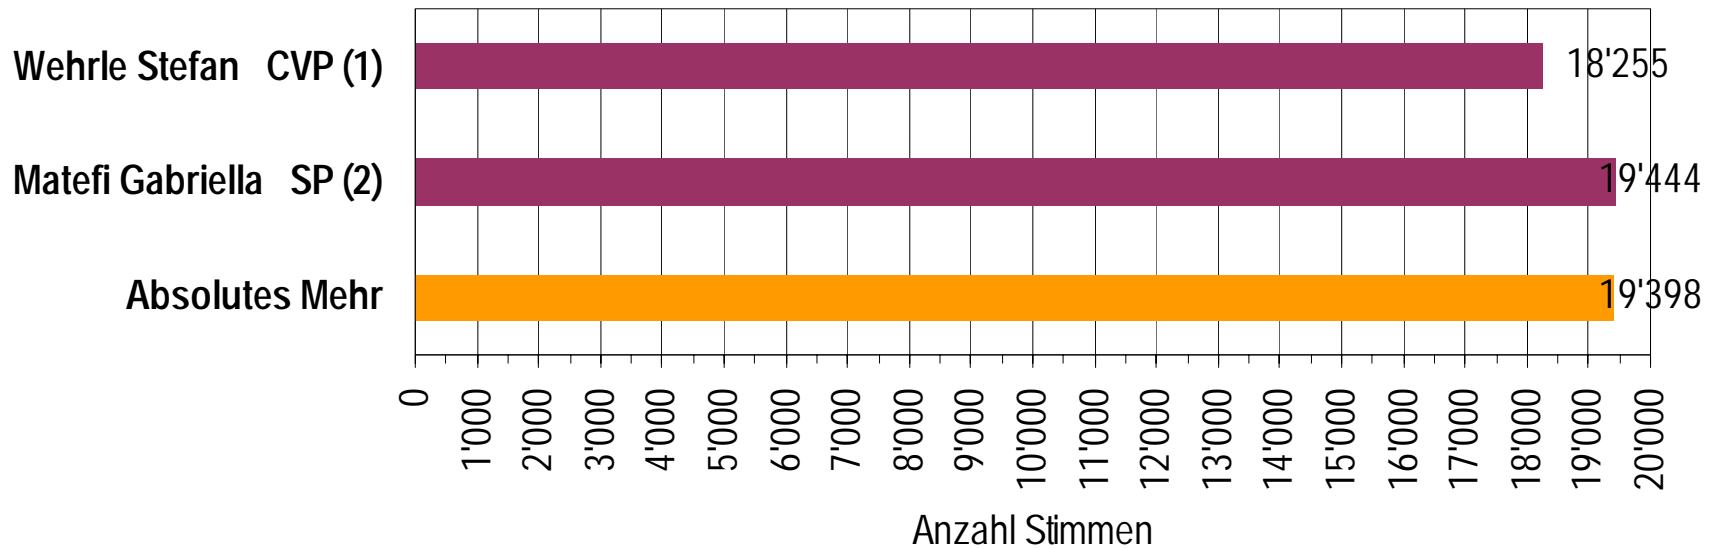

Schlussresultate