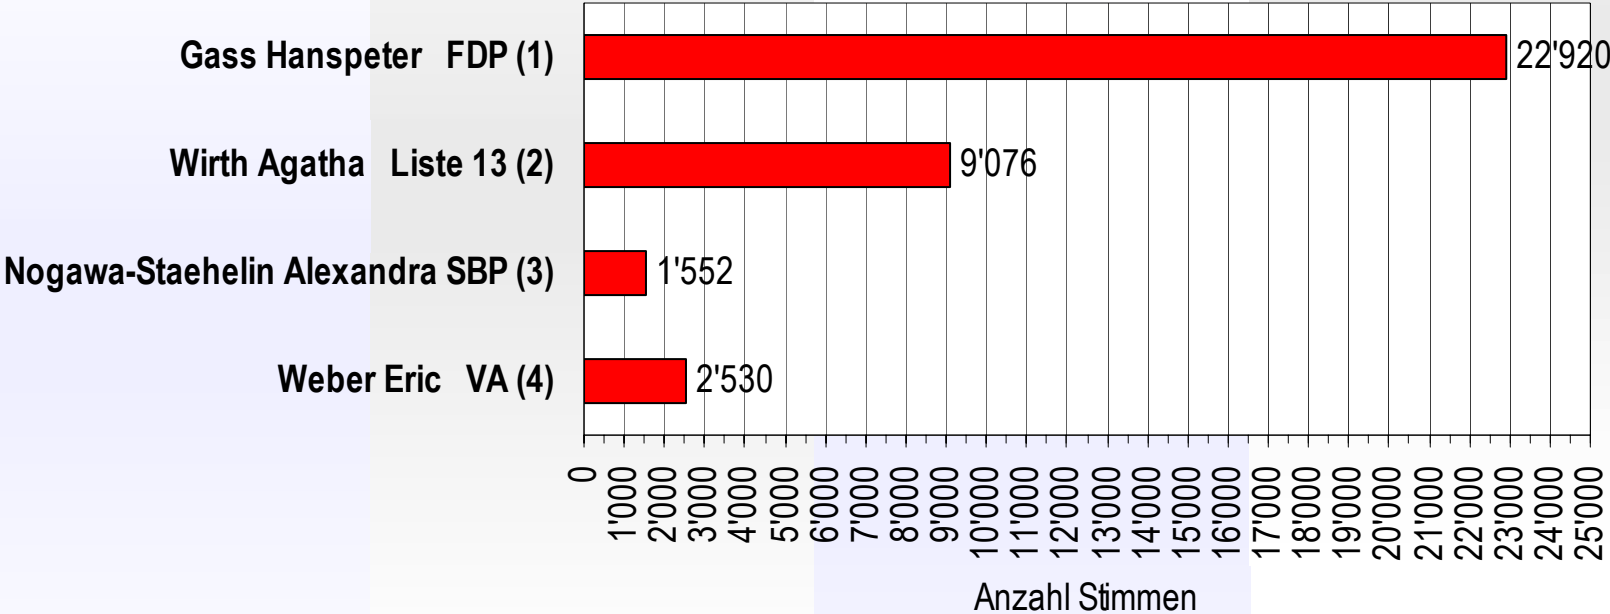

Ersatzwahl eines Mitglieds des Regierungsrates (2. Wahlgang)

Schlussergebnis

Ersatzwahl eines Mitglieds des Regierungsrats

Schlussergebnis

Nach Wahllokalen

Wahllokale	Stimmrechtsausweise	Wahlzettel				Gass Hanspeter FDP (1)	Wirth Agatha Liste 13 (2)	Nogawa-Staehelin Alexandra SBP (3)	Weber Eric VA (4)	Vereinzelte
		Eingelegte	Leere	Ungültige	Gültige					
Bahnhof SBB	340	340	19	0	321	157	116	31	12	5
Rathaus	579	578	41	0	537	335	168	18	12	4
Bezirkswache Kleinbasel	98	98	5	0	93	51	30	7	4	1
Basel Brieflich Stimmende	33'891	33'738	2'855	1'354	29'529	18'202	7'673	1'228	2'155	271
Total Basel	34'908	34'754	2'920	1'354	30'480	18'745	7'987	1'284	2'183	281
Riehen Gemeindehaus	208	197	18	0	179	121	44	7	7	0
Riehen Brieflich Stimmende	6'476	6'014	422	138	5'454	3'828	1'009	252	326	39
Total Riehen	6'684	6'211	440	138	5'633	3'949	1'053	259	333	39
Bettingen Gemeindehaus	4	4	0	0	4	4	0	0	0	0
Bettingen Brieflich Stimmende	314	314	14	14	286	222	36	9	14	5
Total Bettingen	318	318	14	14	290	226	36	9	14	5
Total Kanton	41'910	41'283	3'374	1'506	36'403	22'920	9'076	1'552	2'530	325
<i>Stimmenanteil in %</i>						62.96%	24.93%	4.26%	6.95%	0.89%

Gewählt ist:
Gass Hanspeter

Stimmenzahl:
22'920

Weitere Stimmen erhielten:

1. Wirth Agatha	9'076
2. Weber Eric	2'530
3. Nogawa-Staehelin Alexandra	1'552
4. Vereinzelte Diverse	199
5. Vereinzelte Malama Peter	126

Ersatzwahl eines Mitglieds des Regierungsrats

Schlussresultat

Ersatzwahl eines Mitglieds des Regierungsrats

Schlussergebnis

Kennzahlen

	Stimmberechtigte	Stimmbeteiligung	Anteil der Brieflich Stimmenden
Basel	94'437	36.8%	97.1%
Riehen	14'074	44.1%	96.8%
Bettingen	729	43.6%	98.7%
Total Kanton	109'240	37.8%	97.1%