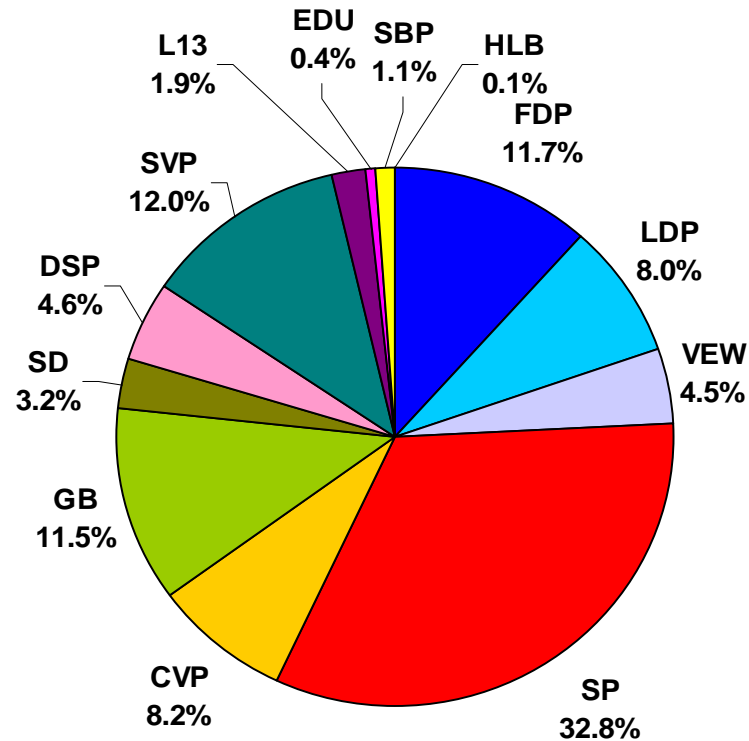

Schlussresultate ganzer Kanton

Stimmenanteile nach Parteien (ohne Bettingen)