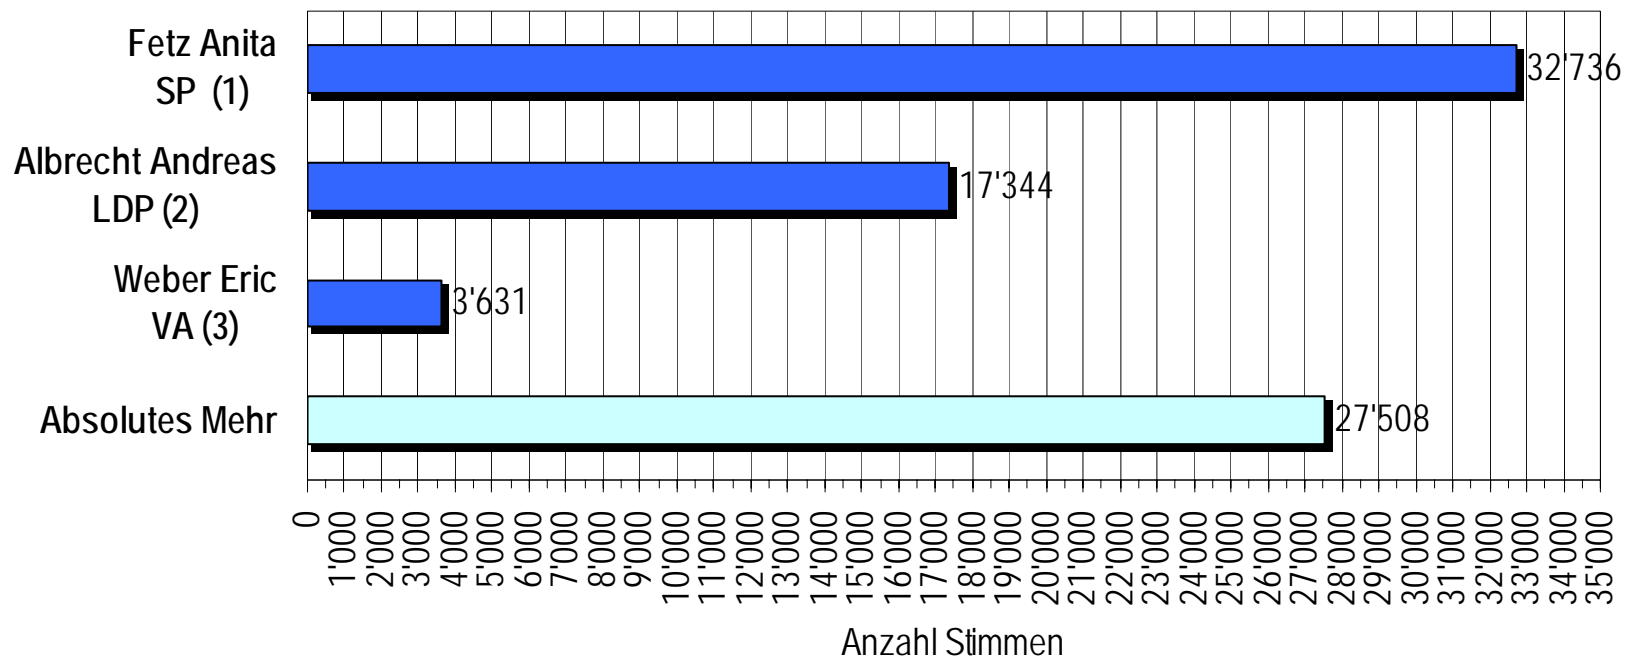

Schlussresultat der Ständeratswahlen 2007 in Basel-Stadt

Ständeratswahlen 2007 Basel-Stadt – Schlussresultat

Wahllokale	Stimmrechtsausweise	Wahlzettel				Fetz Anita SP (1)	Albrecht Andreas LDP (2)	Weber Eric VA (3)	Vereinzelte
		Eingelegte	Leere	Ungültige	Gültige				
Bahnhof SBB	1'178	1'158	35	0	1'123	793	271	38	21
Rathaus	1'649	1'611	45	3	1'563	1'130	339	69	25
Bezirkswache Kleinbasel	480	466	15	1	450	343	73	31	3
Basel Brieflich Stimmende	46'735	43'956	547	532	42'877	26'815	12'753	2'949	360
Total Basel	50'042	47'191	642	536	46'013	29'081	13'436	3'087	409
Riehen Gemeindehaus	364	349	12	0	337	190	127	17	3
Riehen Brieflich Stimmende	7'924	7'659	169	104	7'386	3'292	3'541	508	45
Total Riehen	8'288	8'008	181	104	7'723	3'482	3'668	525	48
Bettingen Gemeindehaus	15	13	1	0	12	7	4	1	0
Bettingen Brieflich Stimmende	464	447	20	4	423	166	236	18	3
Total Bettingen	479	460	21	4	435	173	240	19	3
Total Kanton	58'809	55'659	844	644	54'171	32'736	17'344	3'631	460
<i>Stimmenanteil in %: leere und gültige Wahlzettel (100%)</i>						<i>59.50%</i>	<i>31.53%</i>	<i>6.60%</i>	<i>0.84%</i>

Absolutes Mehr: 27'508

Gewählt ist: **Stimmenzahl:**

Fetz Anita 32'736

Weitere Stimmen erhielten: **Stimmenzahl:**

1. Albrecht Andreas 17'344
 2. Weber Eric 3'631
 3. Vereinzelte 460

Ständeratswahlen 2007 Basel-Stadt – Schlussresultat

Ständeratswahlen 2007 Basel-Stadt – Schlussresultat

Kennzahlen

	Stimmberechtigte	Stimmbeteiligung	Anteil der Brieflich Stimmenden
Basel	93'523	50.5%	93.1%
Riehen	13'998	57.2%	95.6%
Bettingen	732	62.8%	97.2%
Total Kanton	108'253	51.4%	93.5%