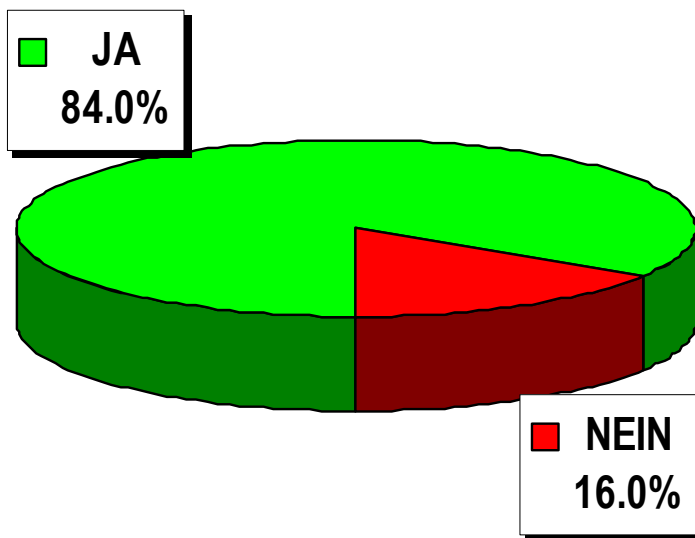

Endergebnisse

Sicherheitsinitiative (Jubiläumsinitiative 3)

Stimmbeteiligung: 53,1 %