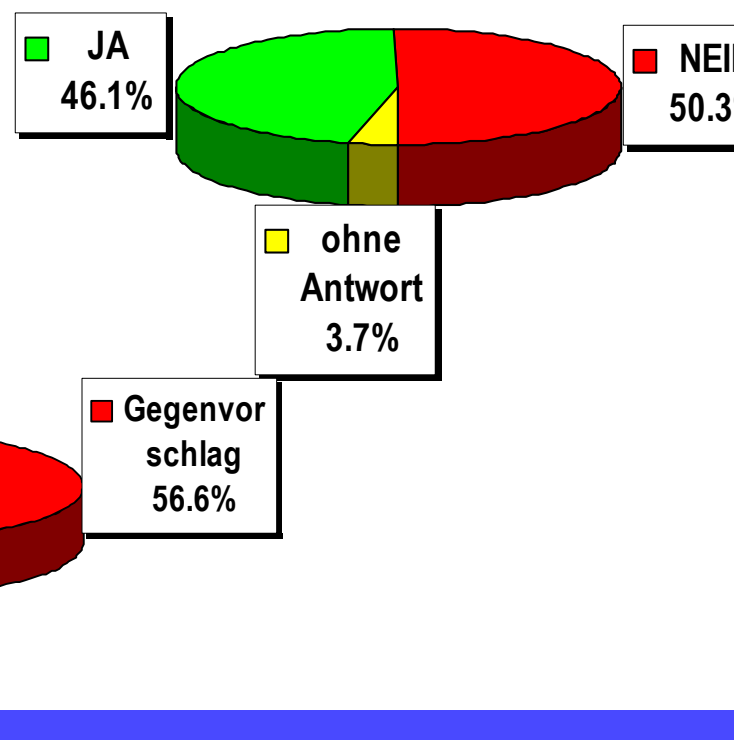

## Endergebnisse

# Initiative/Gegenvorschlag BS-Pensionskasse

Stimmbeteiligung: 51,3 %

Initiative

Gegenvorschlag