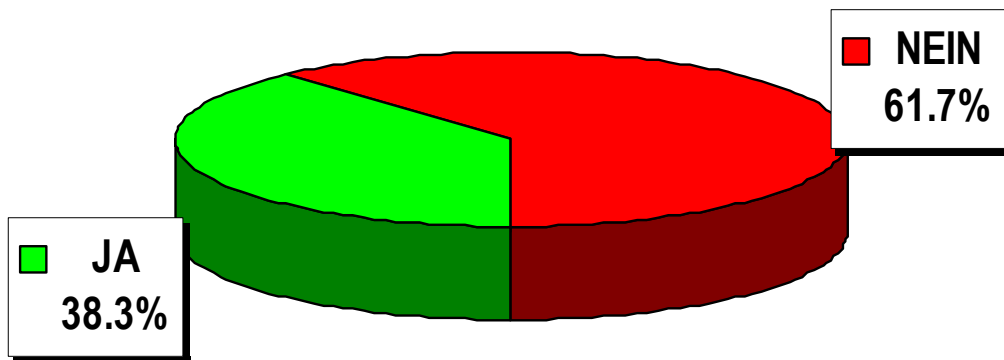

Endergebnisse

Schulinitiative

Stimmbeteiligung: 53,0 %