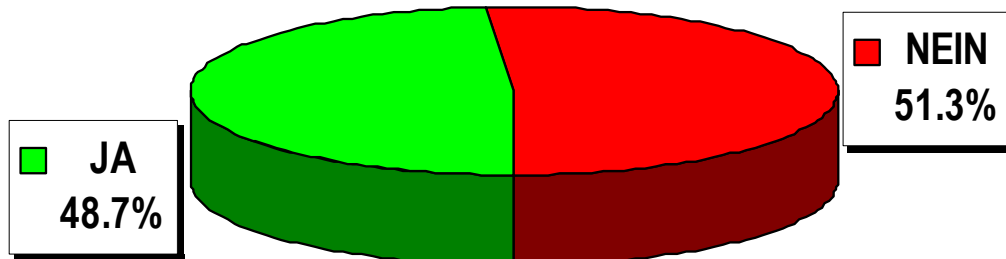

Endergebnisse

Initiative „Aufhebung des Verbots von City-Parkings“

Stimmbeteiligung: 53,9 %