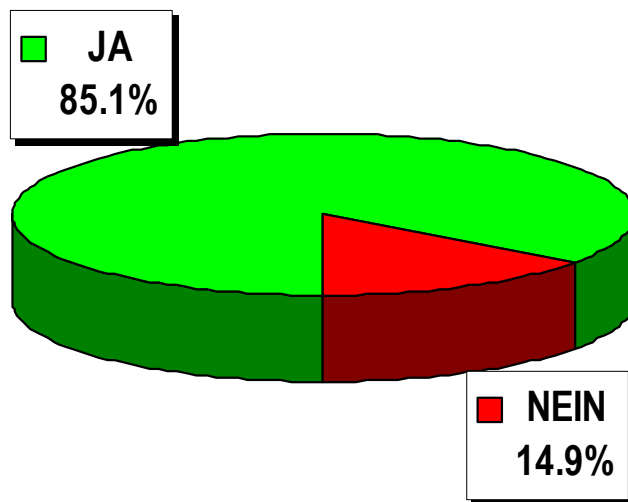

Endergebnisse

Spitalinitiative (Jubiläumsinitiative 2)

Stimmbeteiligung: 53,1 %