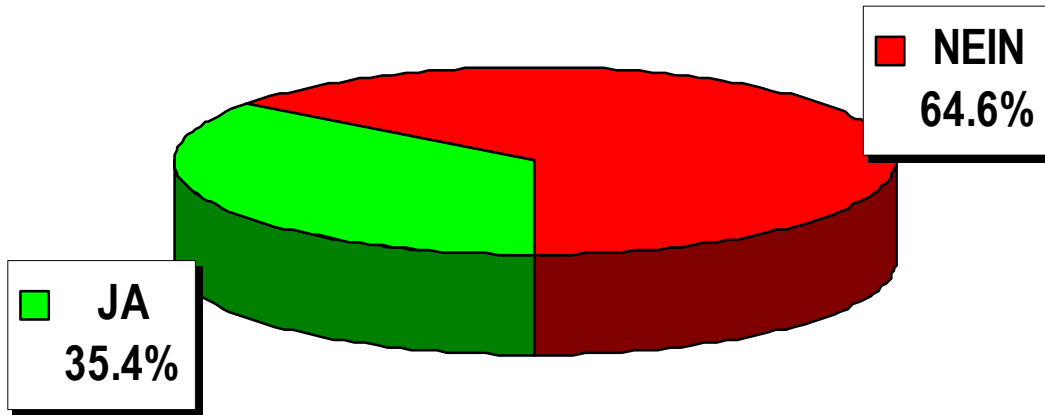

Endergebnisse

Grossratsbeschluss „Gesetz betr. die Bestattungen“

Stimmbeteiligung: 53,9 %