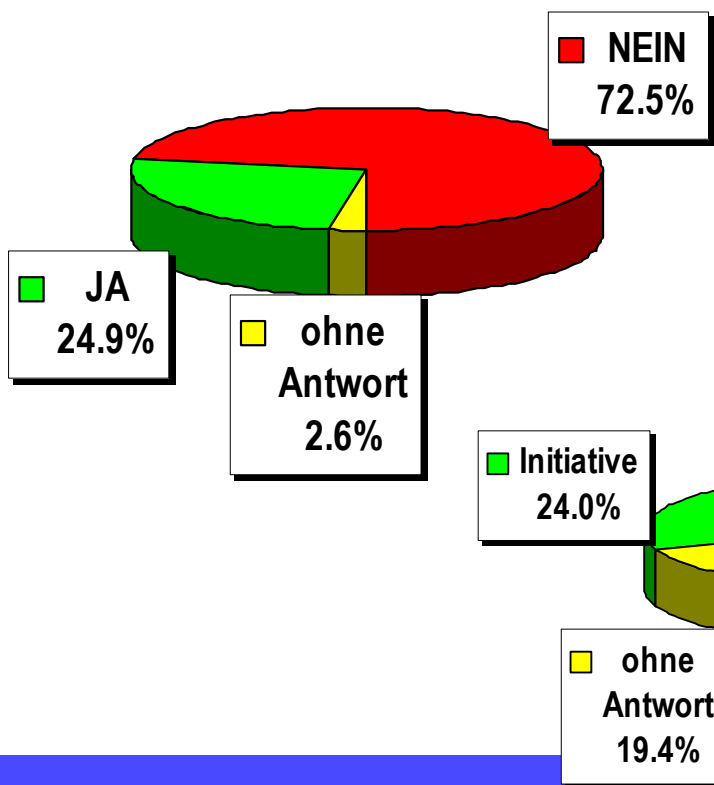

Endergebnisse

Initiative/Gegenvorschlag BS-Pensionskasse

Stimmbeteiligung: 51,3 %

Initiative