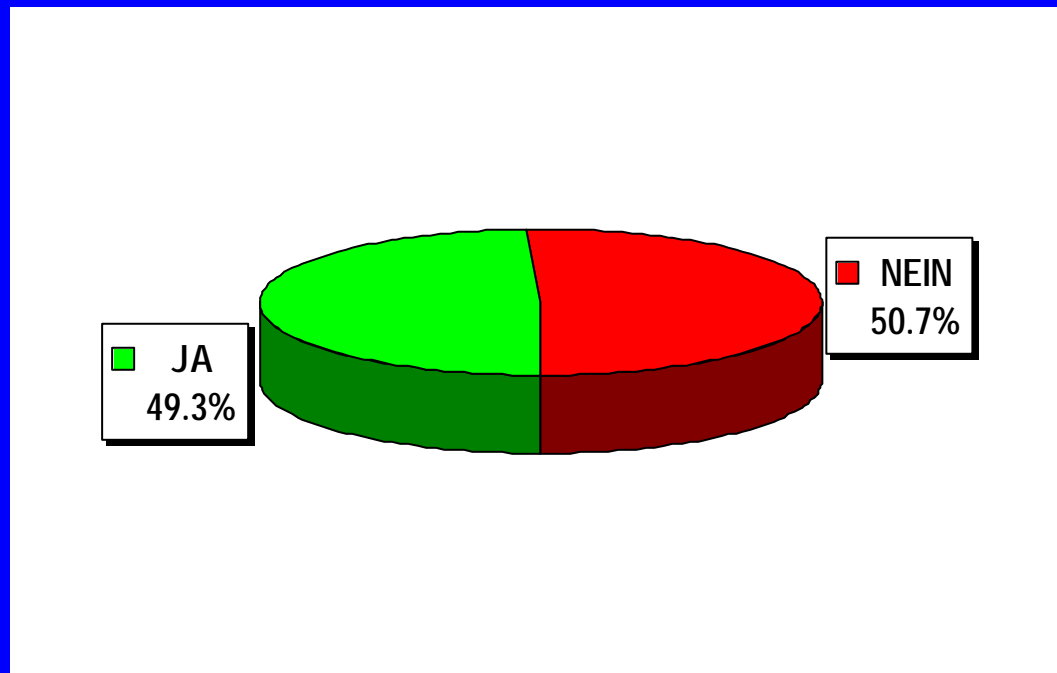

Kantonale Abstimmung vom 22. September 2002

Resultat nach Auszählung von allen Stimmlokalen

Referendum Rosentalstrasse 9 - 13

Wahllokale	JA	NEIN
Bahnhof SBB	432	490
Rathaus	598	631
Bezirkswache Kleinbasel	138	210
Basel Brieflich Stimmende	19.816	21.097
Total Basel	20.984	22.428
Riehen Gemeindehaus	268	227
Riehen Niederholz	77	90
Riehen Brieflich Stimmende	3.717	3.142
Total Riehen	4.062	3.459
Bettingen Gemeindehaus	11	6
Bettingen Brieflich Stimmende	213	126
Total Bettingen	224	132
Total Kanton	25.270	26.019

Kantonale Abstimmung vom 22. September

Resultat nach Auszählung von allen Stimmlokalen

Referendum Rosentalstrasse 9 - 13

Stimmbeteiligung: 48.6 %