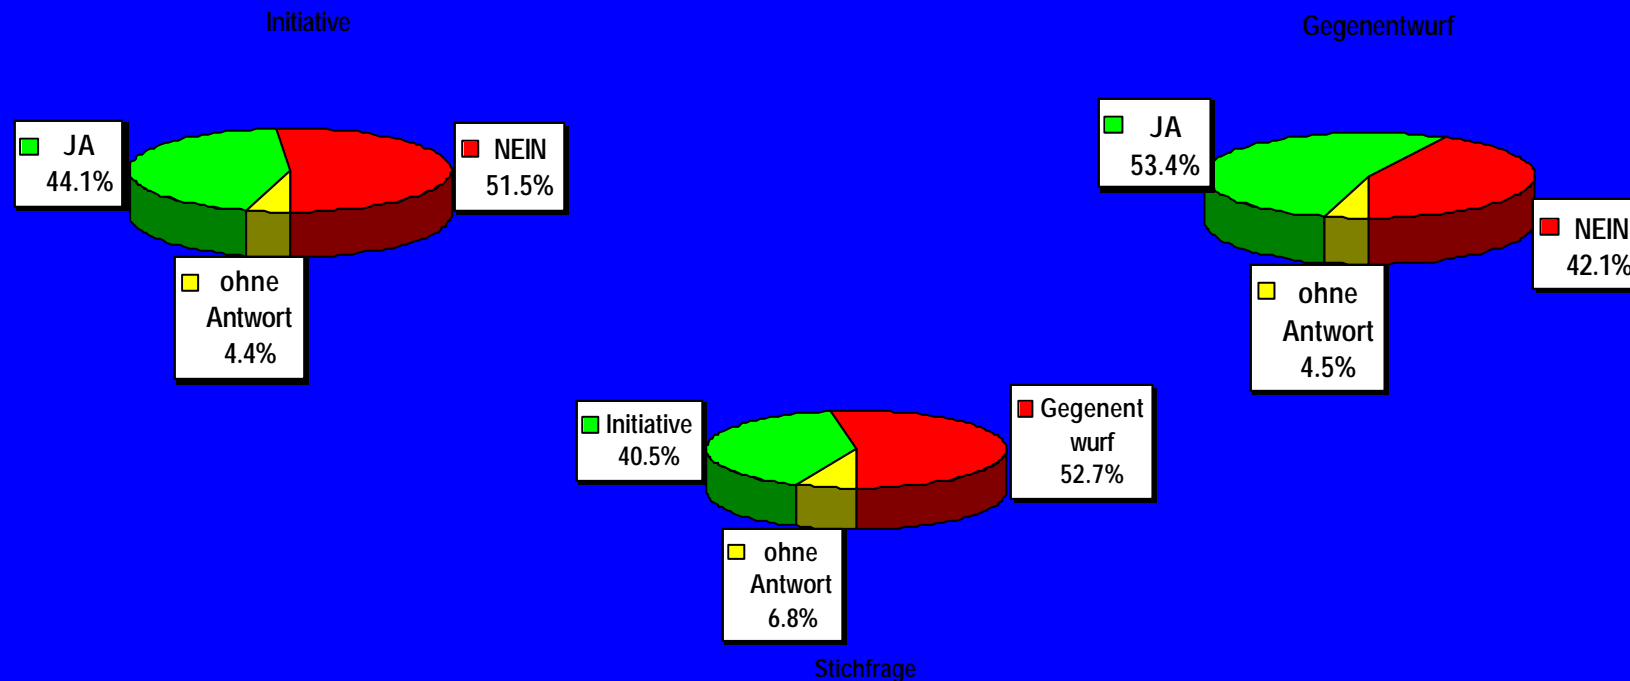

Eidgenössische Abstimmung vom 22. September 2002

Resultat nach Auszählung von allen Wahllokalen

Schlussresultate Basel-Stadt

Eidgenössische Abstimmung vom 22. September 2002

Resultat nach Auszählung von allen Stimmlokalen

Goldinitiative und Gegenentwurf

Wahllokale	Initiative			Gegenentwurf			Stichfrage		
	ohne Antwort	JA	NEIN	ohne Antwort	JA	NEIN	ohne Antwort	Initiative	Gegenentwurf
Bahnhof SBB	47	383	720	63	720	367	73	346	731
Rathaus	69	489	935	77	943	473	114	427	952
Bezirkswache Kleinbasel	16	151	229	14	237	145	15	145	236
Basel Brieflich Stimmende	2.270	21.995	25.527	2.161	26.826	20.805	3.450	20.064	26.278
Total Basel	2.402	23.018	27.411	2.315	28.726	21.790	3.652	20.982	28.197
Riehen Gemeindehaus	17	222	319	23	303	232	35	210	313
Riehen Niederholz	8	74	107	9	99	81	12	68	109
Riehen Brieflich Stimmende	293	3.786	3.788	400	3.687	3.780	477	3.601	3.789
Total Riehen	318	4.082	4.214	432	4.089	4.093	524	3.879	4.211
Bettingen Gemeindehaus	2	5	11	2	9	7	3	5	10
Bettingen Brieflich Stimmende	15	172	208	18	206	171	19	165	211
Total Bettingen	17	177	219	20	215	178	22	170	221
Total Kanton	2.737	27.277	31.844	2.767	33.030	26.061	4.198	25.031	32.629
<i>Kanton %</i>	4.4%	44.1%	51.5%	4.5%	53.4%	42.1%	6.8%	40.5%	52.7%

Eidgenössische Abstimmung vom 22. September 2002

Resultat nach Auszählung von allen Stimmlökalen

Goldinitiative und Gegenentwurf

Stimmbeteiligung: 52.9 %

Eidgenössische Abstimmung vom 22. September 2002
Resultat nach Auszählung von allen Stimmlokalen