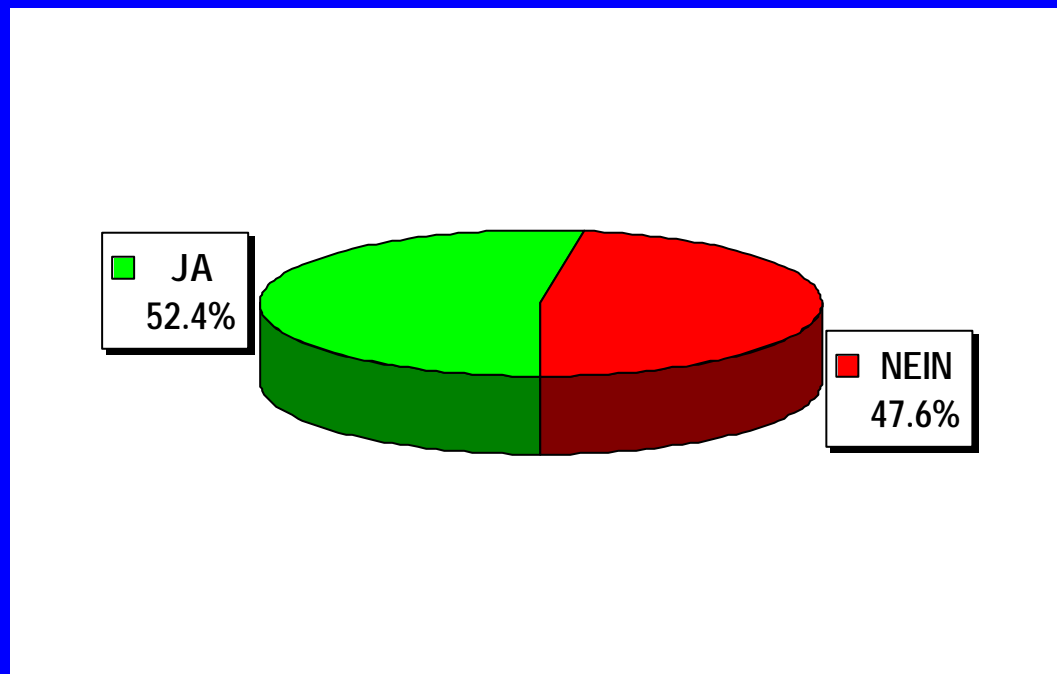

Eidgenössische Abstimmung vom 22. September 2002

Resultat nach Auszählung von allen Stimmlökalen

Goldinitiative und Gegenentwurf

Stimmbeteiligung: 52.9 %

Eidgenössische Abstimmung vom 22. September 2002
Resultat nach Auszählung von allen Stimmlokalen

Elektrizitätsmarktgesetz

Wahllokale	2. Elektrizitätsmarktgesetz	
	JA	NEIN
Bahnhof SBB	463	622
Rathaus	652	749
Bezirkswache Kleinbasel	152	225
Basel Brieflich Stimmende	25.045	22.550
Total Basel	26.312	24.146
Riehen Gemeindehaus	253	281
Riehen Niederholz	81	97
Riehen Brieflich Stimmende	4.073	3.460
Total Riehen	4.407	3.838
Bettingen Gemeindehaus	13	5
Bettingen Brieflich Stimmende	239	142
Total Bettingen	252	147
Total Kanton	30.971	28.131
<i>Kanton %</i>	<i>52.4%</i>	<i>47.6%</i>

Eidgenössische Abstimmung vom 22. September 2002

Resultat nach Auszählung von allen Stimmlokalen

Elektrizitätsmarktgesetz

Stimmbeteiligung: 52.2 %

Eidgenössische Abstimmung vom 22. September 2002

Endergebnis nach Auszählung von allen Stimmlokalen