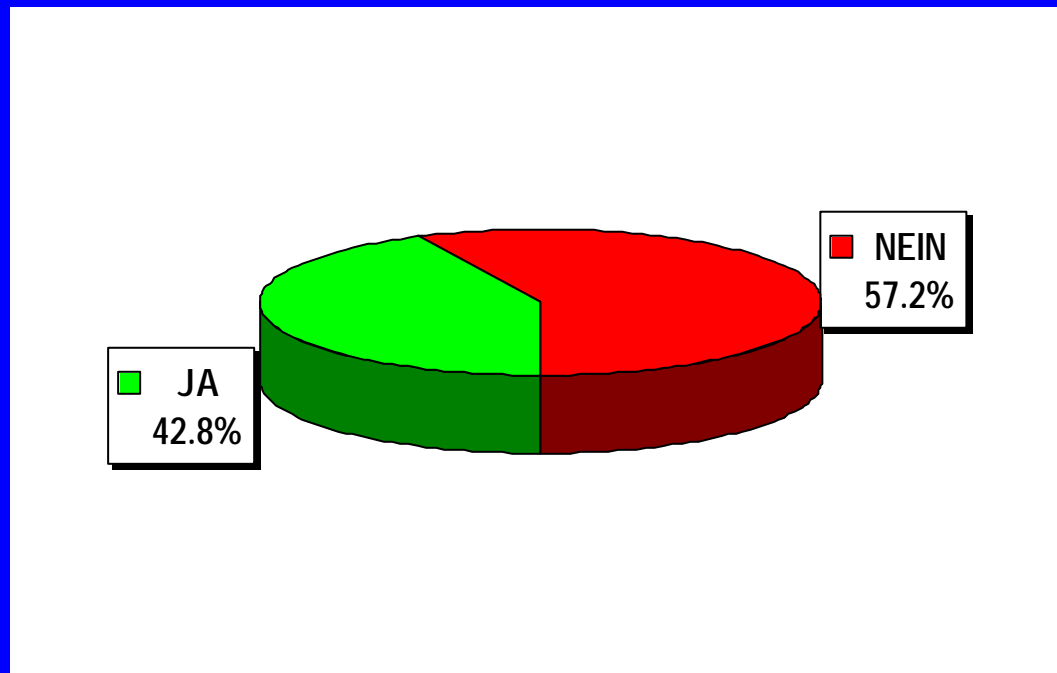

Kantonale Abstimmung vom 22. September 2002

Resultat nach Auszählung von allen Stimmlokalen

Initiative „fir en offe Basel“

1. Initiative "Fir en offe Basel"		
Wahllokale	JA	NEIN
Bahnhof SBB	408	697
Rathaus	542	896
Bezirkswache Kleinbasel	139	243
Basel Brieflich Stimmende	19.589	26.176
Total Basel	20.678	28.012
Riehen Gemeindehaus	229	320
Riehen Niederholz	68	119
Riehen Brieflich Stimmende	3.401	4.190
Total Riehen	3.698	4.629
Bettingen Gemeindehaus	10	7
Bettingen Brieflich Stimmende	160	213
Total Bettingen	170	220
Total Kanton	24.546	32.861

Kantonale Abstimmung vom 22. September

Resultat nach Auszählung von allen Stimmlokalen

Initiative „fir en offe Basel“

Stimmbeteiligung: 51.6 %

Kantonale Abstimmung vom 22. September 2002

Resultat nach Auszählung von allen Stimmlokalen