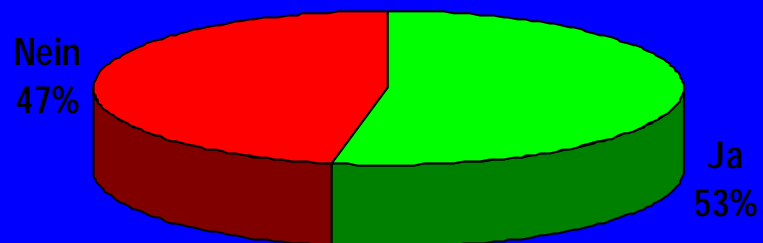

Eidgenössische Abstimmung vom 10. Juni 2001

Endergebnis nach Auszählung von allen Wahllokalen

Militärgesetz (Bewaffnung)

Eidgenössische Abstimmung vom 10. Juni 2001

Endergebnis nach Auszählung von allen Wahllokalen

Militärgesetz (Ausbildung)

2. "Ausbildungszusammenarbeit"		
Abstimmungslokale	JA	NEIN
Alterszentrum Wiesendamm	32	54
Bahnhof SBB	246	310
Bläsischulhaus	69	138
Bruderholzschulhaus	80	82
Don Bosco-Kirche	84	89
Gemeindehaus Markus	77	88
Gemeindehaus Stephanus	163	121
Isaak Iselin-Schulhaus	129	154
Rathaus	500	507
St. Johannschulhaus	90	95
Thiersteinerschulhaus	88	113
Basel Brieflich Stimmende	25.178	23.330
Total Basel	26.736	25.081
Riehen Gemeindehaus	248	271
Riehen Niederholz	61	71
Riehen Brieflich Stimmende	4.097	3.427
Total Riehen	4.406	3.769
Bettingen Gemeindehaus	16	16
Bettingen Brieflich Stimmende	244	177
Total Bettingen	260	193
Total Kanton	31.402	29.043