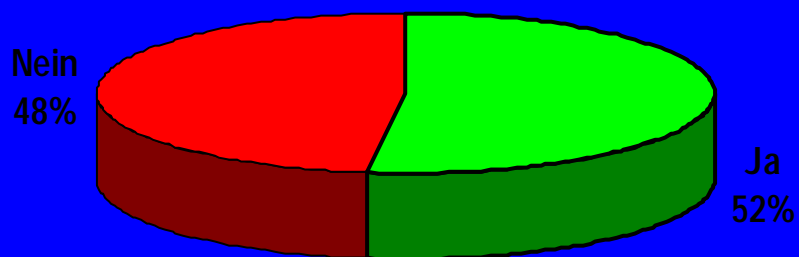

Abstimmung vom 10. Juni 2001

Resultat nach Auszählung von allen Wahllokalen

Abstimmungsforum Basel-Stadt

Endergebnisse

Kantonale Abstimmung vom 10. Juni 2001

Endergebnis nach Auszählung von allen Wahllokalen

Sanierung Schiessanlage Allschwilerweiher

Abstimmungslokale	1. "Allschwiler Weiher"	
	JA	NEIN
Alterszentrum Wiesendamm	46	36
Bahnhof SBB	255	298
Bläsischulhaus	63	147
Bruderholzschulhaus	76	87
Don Bosco-Kirche	93	82
Gemeindehaus Markus	72	85
Gemeindehaus Stephanus	127	171
Isaak Iselin-Schulhaus	121	156
Rathaus	467	524
St. Johannschulhaus	63	121
Thiersteinerschulhaus	85	114
Basel Brieflich Stimmende	23.452	22.460
Total Basel	24.920	24.281
Riehen Gemeindehaus	297	195
Riehen Niederholz	85	43
Riehen Brieflich Stimmende	4.342	2.884
Total Riehen	4.724	3.122
Bettingen Gemeindehaus	24	8
Bettingen Brieflich Stimmende	249	147
Total Bettingen	273	155
Total Kanton	29.917	27.558

Kantonale Abstimmung vom 10. Juni 2001

Endergebnis nach Auszählung von allen Wahllokalen

Sanierung Schiessanlage Allschwilerweiher

Eidgenössische Abstimmung vom 10. Juni 2001

Endergebnis nach Auszählung von allen Wahllokalen