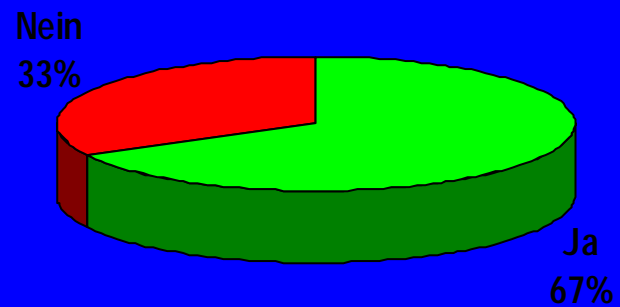

Bistumsartikel

Abstimmungslokale	3. "Bistumsartikel"	
	JA	NEIN
Alterszentrum Wiesendamm	50	30
Bahnhof SBB	354	177
Bläsischulhaus	118	57
Bruderholzschulhaus	105	52
Don Bosco-Kirche	126	41
Gemeindehaus Markus	96	53
Gemeindehaus Stephanus	191	89
Isaak Iselin-Schulhaus	191	74
Rathaus	623	338
St. Johannschulhaus	123	47
Thiersteinerschulhaus	126	68
Basel Brieflich Stimmende	31.081	15.066
Total Basel	33.184	16.092
Riehen Gemeindehaus	295	212
Riehen Niederholz	80	40
Riehen Brieflich Stimmende	4.743	2.426
Total Riehen	5.118	2.678
Bettingen Gemeindehaus	22	9
Bettingen Brieflich Stimmende	261	138
Total Bettingen	283	147
Total Kanton	38.585	18.917

Eidgenössische Abstimmung vom 10. Juni 2001

Endergebnis nach Auszählung von allen Wahllokalen

Bistumsartikel

Abstimmung vom 10. Juni 2001

Endergebnis

Kennzahlen zu den eidgenössischen Vorlagen

		Durchschnittliche Stimmbeteiligung	Durchschnittlicher Anteil der Brieflich Stimmenden
	Stimmberechtigte	aller 3 Vorlagen	aller 3 Vorlagen
Basel	99.191		
AuslandschweizerInnen	3.905		
Total Basel	103.096	51,1%	93,5%
Riehen	14.562	56,8%	92,0%
Bettingen	753	60,3%	93,0%
Total Kanton	118.411	51,8%	93,3%