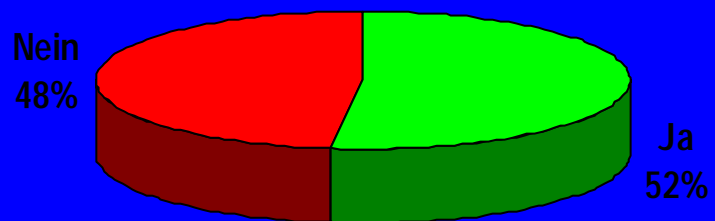

Militärgesetz (Ausbildung)

2. "Ausbildungszusammenarbeit"		
Abstimmungslokale	JA	NEIN
Alterszentrum Wiesendamm	32	54
Bahnhof SBB	246	310
Bläsischulhaus	69	138
Bruderholzschulhaus	80	82
Don Bosco-Kirche	84	89
Gemeindehaus Markus	77	88
Gemeindehaus Stephanus	163	121
Isaak Iselin-Schulhaus	129	154
Rathaus	500	507
St. Johannschulhaus	90	95
Thiersteinerschulhaus	88	113
Basel Brieflich Stimmende	25.178	23.330
Total Basel	26.736	25.081
Riehen Gemeindehaus	248	271
Riehen Niederholz	61	71
Riehen Brieflich Stimmende	4.097	3.427
Total Riehen	4.406	3.769
Bettingen Gemeindehaus	16	16
Bettingen Brieflich Stimmende	244	177
Total Bettingen	260	193
Total Kanton	31.402	29.043

Eidgenössische Abstimmung vom 10. Juni 2001

Endergebnis nach Auszählung von allen Wahllokalen

Militärgesetz (Ausbildung)

Eidgenössische Abstimmung vom 10. Juni 2001

Endergebnis nach Auszählung von allen Wahllokalen