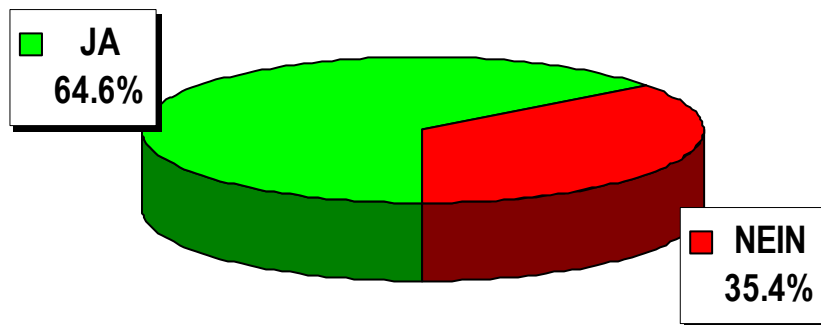

Endergebnisse

Bundesbeschluss über die Genehmigung und die Umsetzung der bilateralen Abkommen zwischen der Schweiz und der EU über die Assoziierung an Schengen und Dublin

Stimmbeteiligung: 61.5%