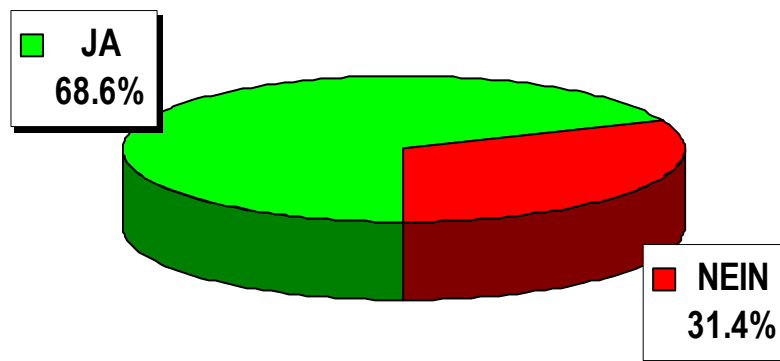

Endergebnisse

Bundesgesetz über die eingetragene Partnerschaft gleichgeschlechtlicher Paare

Stimmbeteiligung: 61.3%