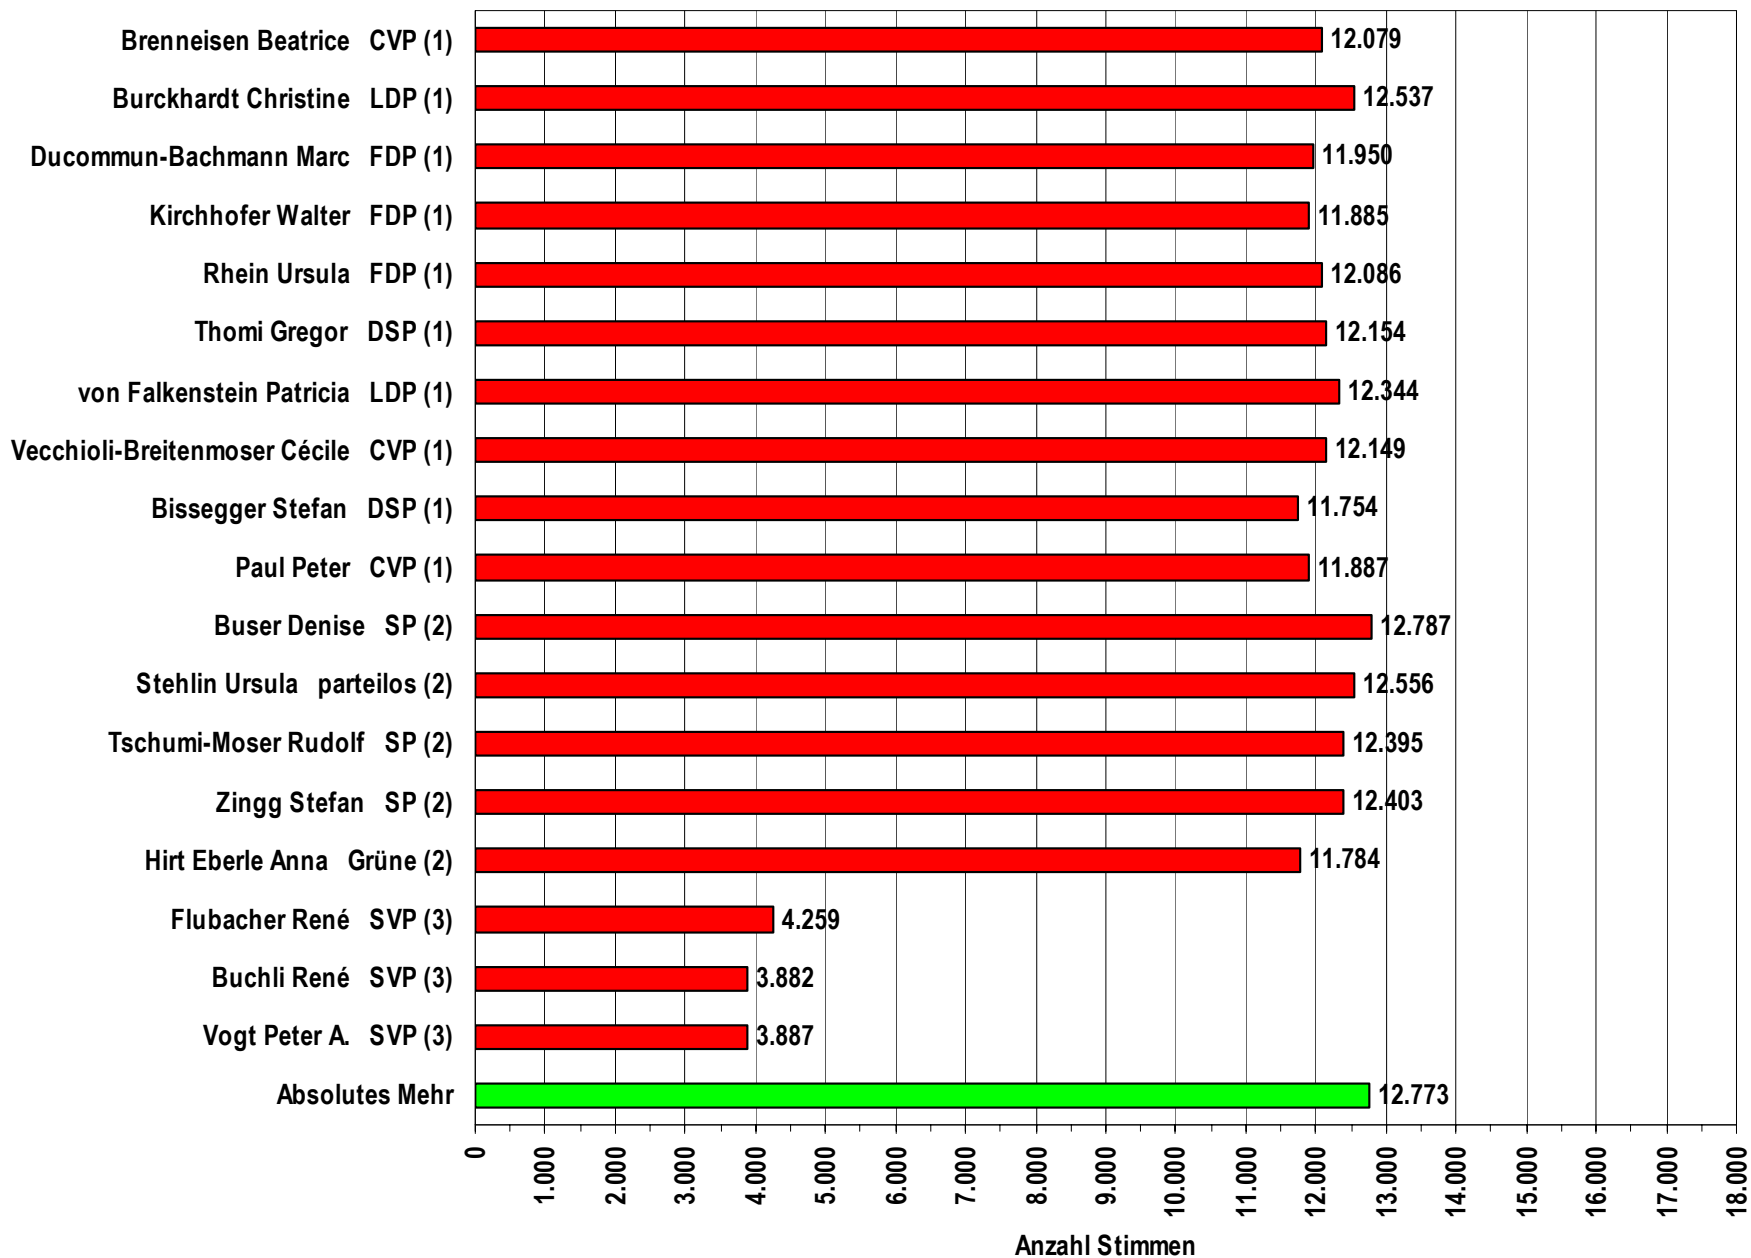

Strafgericht: Wahl von 15 Richter/-innen, Grafik

Strafgericht: Wahl von 15 Richter/-innen

Endresultate, Detail

(Liste 1)

Wahllokale	Stimmrechtsausweise	Wahlzettel				Brenneisen Beatrice CVP (1)	Burckhardt Christine LDP (1)	Ducommun- Bachmann Marc FDP (1)	Kirchhofer Walter FDP (1)	Rhein Ursula FDP (1)	Thomi Gregor DSP (1)	von Falkenstein Patricia LDP (1)	Vecchioli- Breitenmoser Cécile CVP (1)	Bissegger Stefan DSP (1)	Paul Peter CVP (1)
		Eingelegte	Leere	Ungültige	Gültige										
Bahnhof SBB	284	274	3	1	270	104	113	102	99	104	114	111	105	103	105
Rathaus	354	333	3	0	330	153	158	144	139	148	156	162	155	140	143
Bezirkswache Kleinbasel	70	67	1	0	66	23	24	23	21	20	22	22	22	21	22
Basel Brieflich Stimmende	23.243	21.223	362	268	20.593	9.530	9.888	9.397	9.348	9.513	9.578	9.728	9.586	9.250	9.348
Total Basel	23.951	21.897	369	269	21.259	9.810	10.183	9.666	9.607	9.785	9.870	10.023	9.868	9.514	9.618
Riehen Gemeindehaus	155	150	2	0	148	88	93	91	90	90	87	93	91	87	92
Riehen Niederholz	32	28	0	0	28	17	17	17	17	18	17	18	15	15	17
Riehen Brieflich Stimmende	3.840	3.544	75	46	3.423	1.995	2.071	2.012	2.005	2.027	2.013	2.039	2.006	1.975	1.994
Total Riehen	4.027	3.722	77	46	3.599	2.100	2.181	2.120	2.112	2.135	2.117	2.150	2.112	2.077	2.103
Bettingen Gemeindehaus	8	8	0	0	8	5	5	3	4	4	5	5	5	4	5
Bettingen Brieflich Stimmende	242	232	3	0	229	164	168	161	162	162	162	166	164	159	161
Total Bettingen	250	240	3	0	237	169	173	164	166	166	167	171	169	163	166
Total Kanton	28.228	25.859	449	315	25.095	12.079	12.537	11.950	11.885	12.086	12.154	12.344	12.149	11.754	11.887
<i>Stimmenanteil in %</i>						<i>6.18%</i>	<i>6.41%</i>	<i>6.11%</i>	<i>6.08%</i>	<i>6.18%</i>	<i>6.21%</i>	<i>6.31%</i>	<i>6.21%</i>	<i>6.01%</i>	<i>6.08%</i>