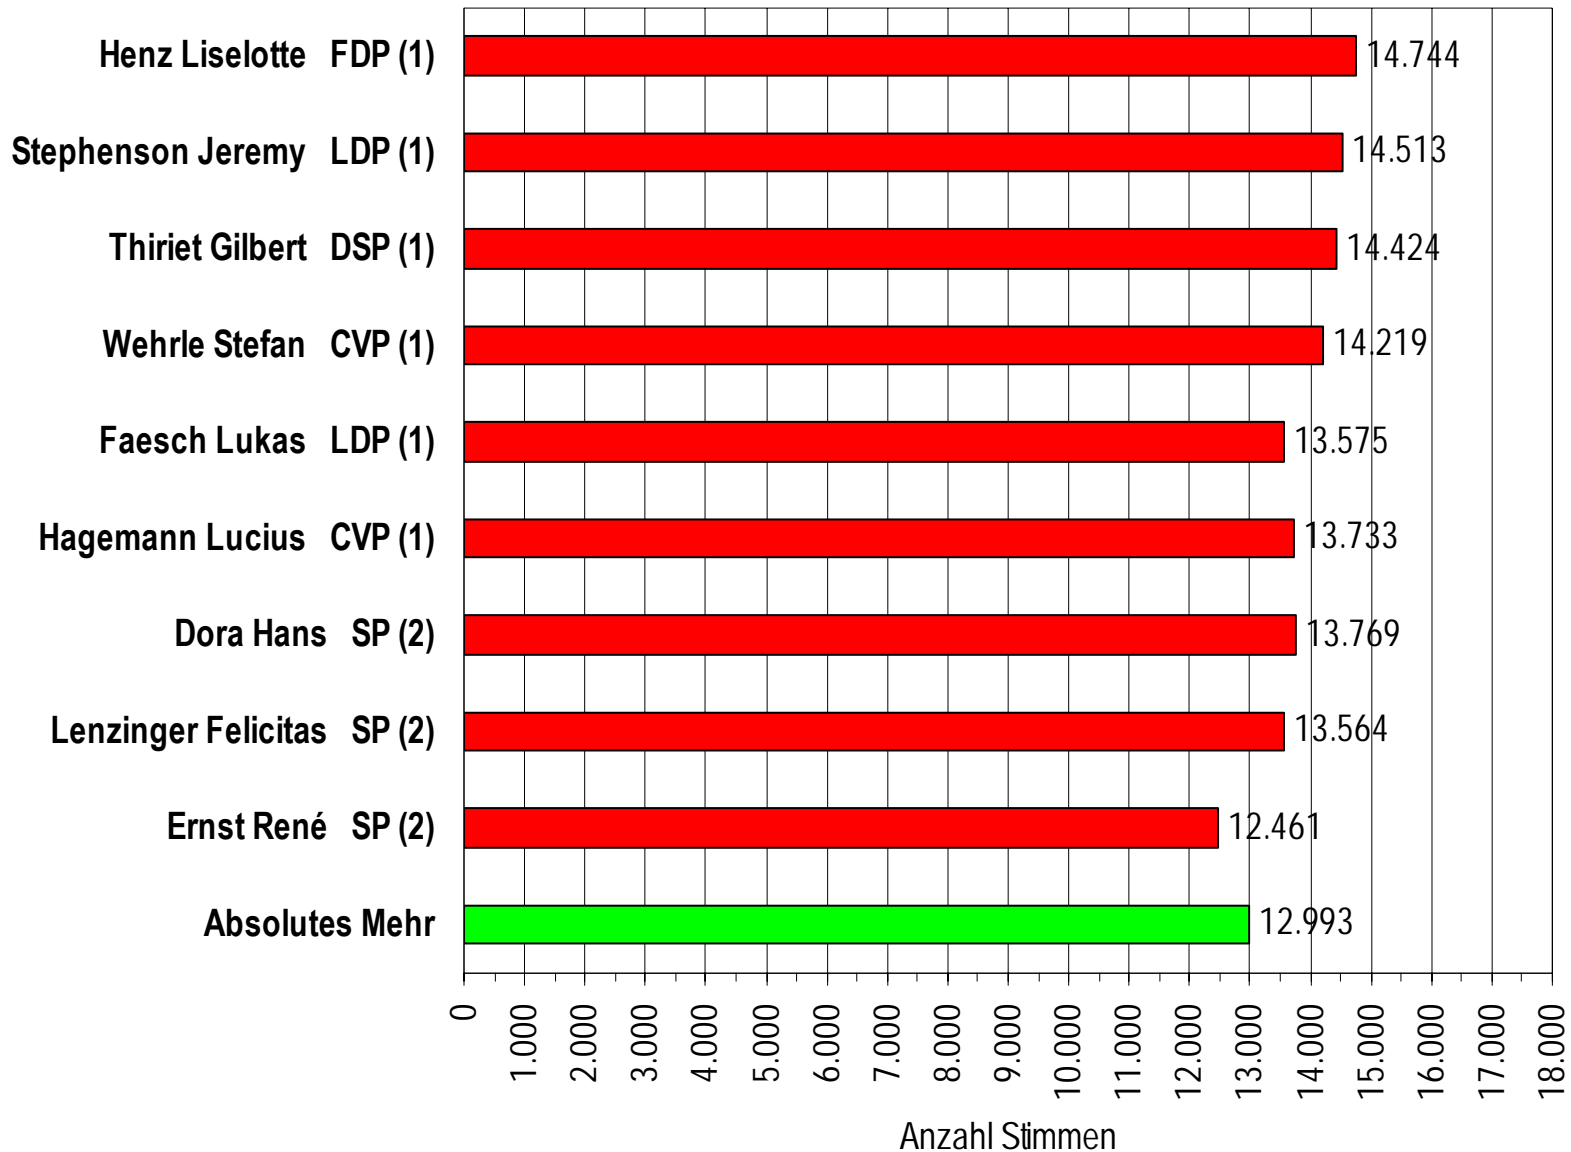

Strafgericht: Wahl von 8 Präsident/-innen

Endresultate, Grafik

Strafgericht: Wahl von 8 Präsident/-innen

Endresultate, Detail

Wahllokale	Stimmrechtsausweise	Wahlzettel				Henz Liselotte (1)	Stephenson Jeremy LDP (1)	Thiriet Gilbert DSP (1)	Wehrle Stefan CVP (1)	Faesch Lukas LDP (1)	Hagemann Lucius CVP (1)	Dora Hans SP (2)	Lenzinger Felicitas SP (2)	Ernst René SP (2)	Vereinzelte
		Eingelegte	Leere	Ungültige	Gültige										
Bahnhof SBB	284	274	5	1	268	128	122	128	126	114	121	183	177	168	1
Rathaus	354	339	6	0	333	190	182	180	175	170	166	201	200	175	13
Bezirkswache Kleinbasel	70	67	2	0	65	30	26	27	27	24	24	47	44	43	0
Basel Brieflich Stimmende	23.243	21.482	493	144	20.845	11.684	11.507	11.442	11.245	10.724	10.867	11.687	11.493	10.646	197
Total Basel	23.951	22.162	506	145	21.511	12.032	11.837	11.777	11.573	11.032	11.178	12.118	11.914	11.032	211
Riehen Gemeindehaus	155	153	2	0	151	109	105	104	102	101	94	74	77	64	1
Riehen Niederholz	32	31	1	0	30	18	17	19	19	18	16	18	22	15	0
Riehen Brieflich Stimmende	3.840	3.604	83	53	3.468	2.392	2.365	2.345	2.339	2.244	2.268	1.486	1.467	1.292	66
Total Riehen	4.027	3.788	86	53	3.649	2.519	2.487	2.468	2.460	2.363	2.378	1.578	1.566	1.371	67
Bettingen Gemeindehaus	8	7	0	0	7	6	6	6	4	5	4	3	3	3	0
Bettingen Brieflich Stimmende	242	225	5	0	220	187	183	173	182	175	173	70	81	55	0
Total Bettingen	250	232	5	0	227	193	189	179	186	180	177	73	84	58	0
Total Kanton	28.228	26.182	597	198	25.387	14.744	14.513	14.424	14.219	13.575	13.733	13.769	13.564	12.461	278
Stimmenanteil in %						11.77%	11.58%	11.51%	11.35%	10.84%	10.96%	10.99%	10.83%	9.95%	0.22%