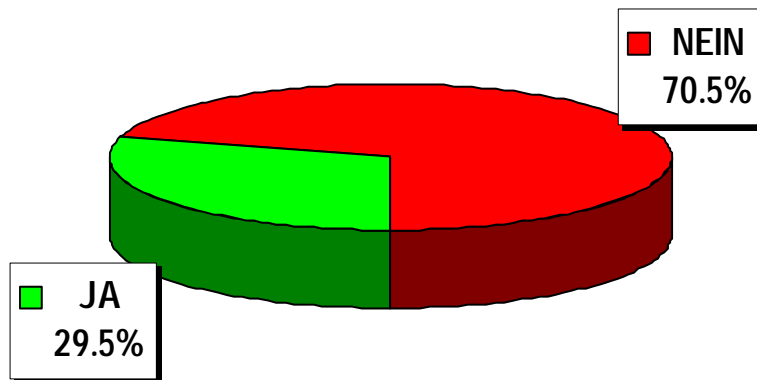

Eidgenössische Abstimmungen vom 2. Dezember 2001

Resultat nach Auszählung von allen Stimmlokalen

Initiative „für einen freiwilligen Zivildienst“

Wahllokale	Stimmrechts- ausweise	Stimmzettel				Stimmen	
		eingelegte	leere	ungültige	Total gültige	JA	NEIN
Bahnhof SBB	856	855	35	1	819	355	464
Rathaus	1.271	1.265	32	0	1.233	502	731
Bezirkswache Kleinbasel	291	289	8	0	281	141	140
Basel Brieflich Stimmende	42.424	41.025	685	12	40.328	12.093	28.235
Total Basel	44.842	43.434	760	13	42.661	13.091	29.570
Riehen Gemeindehaus	550	549	8	0	541	154	387
Riehen Niederholz	127	127	1	0	126	52	74
Riehen Brieflich Stimmende	6.579	6.535	109	5	6.421	1.420	5.001
Total Riehen	7.256	7.211	118	5	7.088	1.626	5.462
Bettingen Gemeindehaus	26	26	0	0	26	3	23
Bettingen Brieflich Stimmende	352	351	7	0	344	54	290
Total Bettingen	378	377	7	0	370	57	313
Total Kanton	52.476	51.022	885	18	50.119	14.774	35.345

Eidgenössische Abstimmungen vom 2. Dezember 2001

Resultat nach Auszählung von allen Stimmlokalen

Initiative „für einen freiwilligen Zivildienst“

Stimmbeteiligung: 43.23 %