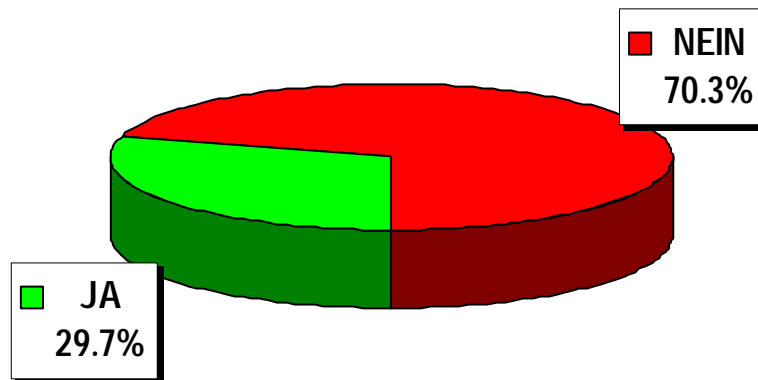

## Resultat nach Auszählung von allen Stimmlokalen

### Initiative „Schweiz ohne Armee“

Wahllokale	Stimmrechts- ausweise	Stimmzettel				Stimmen	
		eingelegte	leere	ungültige	Total gültige	JA	NEIN
Bahnhof SBB	856	856	34	2	820	345	475
Rathaus	1.271	1.265	33	0	1.232	490	742
Bezirkswache Kleinbasel	291	289	8	0	281	146	135
Basel Brieflich Stimmende	42.424	41.165	481	15	40.669	12.378	28.291
<b>Total Basel</b>	<b>44.842</b>	<b>43.575</b>	<b>556</b>	<b>17</b>	<b>43.002</b>	<b>13.359</b>	<b>29.643</b>
Riehen Gemeindehaus	550	550	9	0	541	142	399
Riehen Niederholz	127	127	2	0	125	45	80
Riehen Brieflich Stimmende	6.579	6.556	62	1	6.493	1.417	5.076
<b>Total Riehen</b>	<b>7.256</b>	<b>7.233</b>	<b>73</b>	<b>1</b>	<b>7.159</b>	<b>1.604</b>	<b>5.555</b>
Bettingen Gemeindehaus	26	26	0	0	26	5	21
Bettingen Brieflich Stimmende	352	351	4	0	347	58	289
<b>Total Bettingen</b>	<b>378</b>	<b>377</b>	<b>4</b>	<b>0</b>	<b>373</b>	<b>63</b>	<b>310</b>
<b>Total Kanton</b>	<b>52.476</b>	<b>51.185</b>	<b>633</b>	<b>18</b>	<b>50.534</b>	<b>15.026</b>	<b>35.508</b>

Eidgenössische Abstimmungen vom 2. Dezember 2001

Resultat nach Auszählung von allen Stimmlokalen

## Initiative „Schweiz ohne Armee“

Stimmbeteiligung: 43.36 %

Eidgenössische Abstimmungen vom 2. Dezember 2001