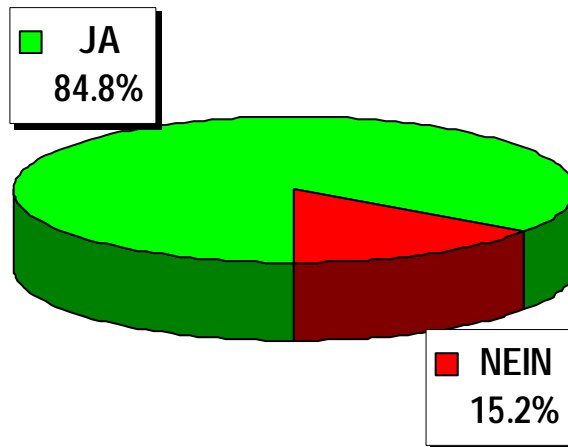

Eidgenössische Abstimmungen vom 2. Dezember 2001

Resultat nach Auszählung von allen Stimmlokalen

Bundesbeschluss über die Schuldenbremse

Wahllokale	Stimmrechts- ausweise	Stimmzettel				Stimmen	
		eingelegte	leere	ungültige	Total gültige	JA	NEIN
Bahnhof SBB	856	848	41	1	806	640	166
Rathaus	1.271	1.258	64	0	1.194	960	234
Bezirkswache Kleinbasel	291	287	13	0	274	192	82
Basel Brieflich Stimmende	42.424	40.935	906	11	40.018	33.800	6.218
Total Basel	44.842	43.328	1.024	12	42.292	35.592	6.700
Riehen Gemeindehaus	550	549	6	0	543	462	81
Riehen Niederholz	127	126	3	0	123	97	26
Riehen Brieflich Stimmende	6.579	6.538	95	1	6.442	5.698	744
Total Riehen	7.256	7.213	104	1	7.108	6.257	851
Bettingen Gemeindehaus	26	26	0	0	26	25	1
Bettingen Brieflich Stimmende	352	350	3	0	347	321	26
Total Bettingen	378	376	3	0	373	346	27
Total Kanton	52.476	50.917	1.131	13	49.773	42.195	7.578

Eidgenössische Abstimmungen vom 2. Dezember 2001

Resultat nach Auszählung von allen Stimmlokalen

Bundesbeschluss über die Schuldenbremse

Stimmbeteiligung: 43.14 %