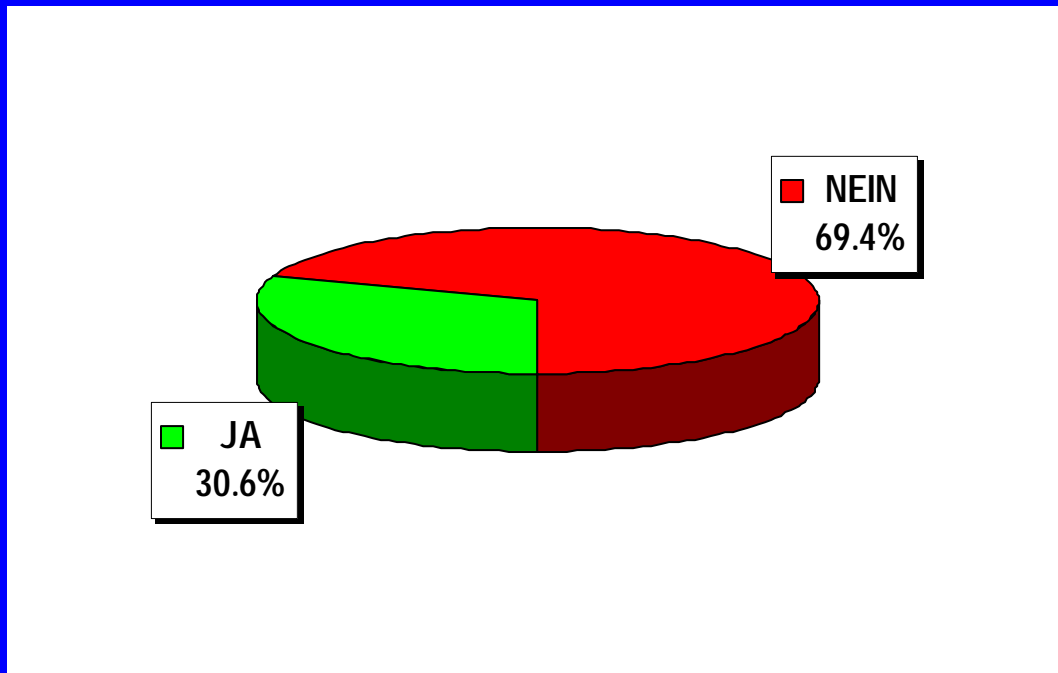

## Resultat nach Auszählung von allen Stimmlokalen

### Initiative „für eine gesicherte AHV“

Wahllokale	Stimmrechts- ausweise	Stimmzettel				Stimmen	
		eingelegte	leere	ungültige	Total gültige	JA	NEIN
Bahnhof SBB	856	851	26	1	824	369	455
Rathaus	1.271	1.264	37	0	1.227	509	718
Bezirkswache Kleinbasel	291	288	10	0	278	133	145
Basel Brieflich Stimmende	42.424	41.019	740	22	40.257	12.527	27.730
<b>Total Basel</b>	<b>44.842</b>	<b>43.422</b>	<b>813</b>	<b>23</b>	<b>42.586</b>	<b>13.538</b>	<b>29.048</b>
Riehen Gemeindehaus	550	548	10	0	538	170	368
Riehen Niederholz	127	127	0	0	127	58	69
Riehen Brieflich Stimmende	6.579	6.541	98	2	6.441	1.477	4.964
<b>Total Riehen</b>	<b>7.256</b>	<b>7.216</b>	<b>108</b>	<b>2</b>	<b>7.106</b>	<b>1.705</b>	<b>5.401</b>
Bettingen Gemeindehaus	26	26	0	0	26	5	21
Bettingen Brieflich Stimmende	352	350	6	0	344	51	293
<b>Total Bettingen</b>	<b>378</b>	<b>376</b>	<b>6</b>	<b>0</b>	<b>370</b>	<b>56</b>	<b>314</b>
<b>Total Kanton</b>	<b>52.476</b>	<b>51.014</b>	<b>927</b>	<b>25</b>	<b>50.062</b>	<b>15.299</b>	<b>34.763</b>

## Initiative „für eine gesicherte AHV“

Stimmbeteiligung: 43.22 %

Eidgenössische Abstimmungen vom 2. Dezember 2001