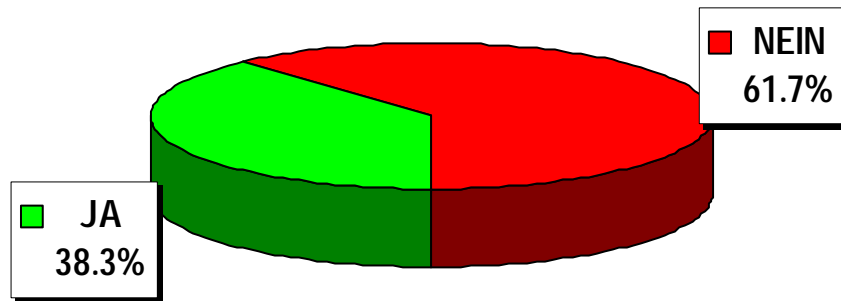

Eidgenössische Abstimmungen vom 2. Dezember 2001

Resultat nach Auszählung von allen Stimmlokalen

Initiative „für eine Kapitalgewinnsteuer“

Wahllokale	Stimmrechts- ausweise	Stimmzettel				Stimmen	
		eingelegte	leere	ungültige	Total gültige	JA	NEIN
Bahnhof SBB	856	853	28	1	824	398	426
Rathaus	1.271	1.260	37	0	1.223	586	637
Bezirkswache Kleinbasel	291	288	6	0	282	165	117
Basel Brieflich Stimmende	42.424	41.099	680	16	40.403	15.797	24.606
Total Basel	44.842	43.500	751	17	42.732	16.946	25.786
Riehen Gemeindehaus	550	550	9	0	541	191	350
Riehen Niederholz	127	127	2	0	125	64	61
Riehen Brieflich Stimmende	6.579	6.544	87	4	6.453	1.949	4.504
Total Riehen	7.256	7.221	98	4	7.119	2.204	4.915
Bettingen Gemeindehaus	26	26	0	0	26	7	19
Bettingen Brieflich Stimmende	352	351	3	0	348	63	285
Total Bettingen	378	377	3	0	374	70	304
Total Kanton	52.476	51.098	852	21	50.225	19.220	31.005

Eidgenössische Abstimmungen vom 2. Dezember 2001

Resultat nach Auszählung von allen Stimmlokalen

Initiative „für eine Kapitalgewinnsteuer“

Stimmbeteiligung: 43.29 %