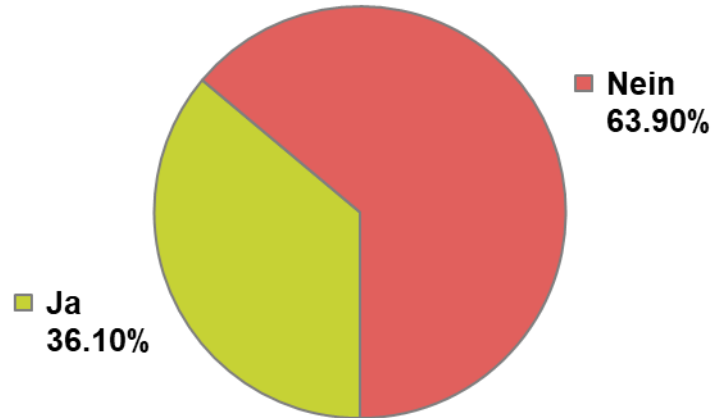

Vorlage 1

Volksinitiative «Für eine massvolle Zuwanderung (Begrenzungsinitiative)»

Schlussresultat

Stimmbeteiligung 59.82%

Vorlage 2

Änderung des Bundesgesetzes über die Jagd und den Schutz wildlebender Säugetiere und Vögel (Jagdgesetz, JSG)

Schlussresultat

Wahllokale	Stimmrechts- ausweise	eingelegte	Stimmzettel			Stimmen	
			leere	ungültige	Total gültige	Ja	Nein
Bahnhof SBB	700	700	35	1	664	184	480
Rathaus	1'253	1'253	54	0	1'199	357	842
Polizeiwache Clara	525	524	24	0	500	139	361
Basel brieflich Stimmende	53'958	53'848	1'745	19	52'084	17'941	34'143
Total Basel	56'436	56'325	1'858	20	54'447	18'621	35'826
Riehen Gemeindehaus	260	260	10	0	250	92	158
Riehen brieflich Stimmende	8'502	8'500	236	2	8'262	3'571	4'691
Total Riehen	8'762	8'760	246	2	8'512	3'663	4'849
Bettingen Gemeindehaus	14	14	0	0	14	3	11
Bettingen brieflich Stimmende	488	488	5	0	483	243	240
Total Bettingen	502	502	5	0	497	246	251
Persönlich an der Urne Stimmende AS	16	16	0	0	16	5	11
Brieflich Stimmende AS	2'792	2'787	89	1	2'697	1'349	1'348
Total Auslandschweizer (AS)	2'808	2'803	89	1	2'713	1'354	1'359
Total Kanton	68'508	68'390	2'198	23	66'169	23'884	42'285

Vorlage 2

Änderung des Bundesgesetzes über die Jagd und den Schutz wildlebender Säugetiere und Vögel (Jagdgesetz, JSG)

Schlussresultat

Stimmbeteiligung 59.82%

Vorlage 3

Änderung des Bundesgesetzes über die direkte Bundessteuer (DBG) (Steuerliche Berücksichtigung der Kinderdrittbetreuungskosten)