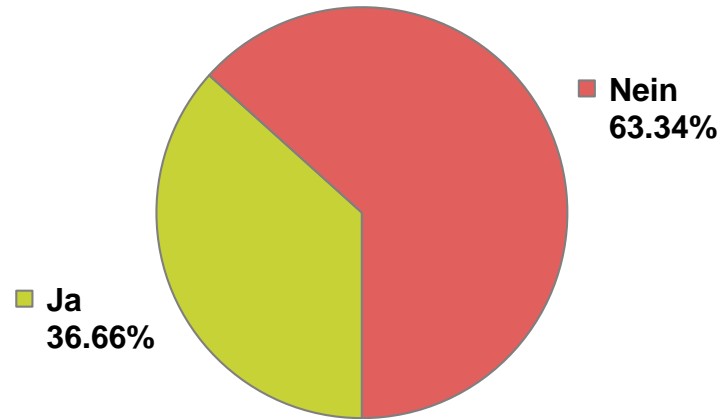

Schlussresultat

Wahllokale	Stimmrechts- ausweise	eingelegte	Stimmzettel			Stimmen	
			leere	ungültige	Total gültige	Ja	Nein
Bahnhof SBB	700	700	29	1	670	206	464
Rathaus	1'253	1'253	38	0	1'215	338	877
Polizeiwache Clara	525	524	13	0	511	124	387
Basel brieflich Stimmende	53'958	53'848	1'028	11	52'809	18'298	34'511
Total Basel	56'436	56'325	1'108	12	55'205	18'966	36'239
Riehen Gemeindehaus	260	260	10	0	250	121	129
Riehen brieflich Stimmende	8'502	8'500	156	1	8'343	4'071	4'272
Total Riehen	8'762	8'760	166	1	8'593	4'192	4'401
Bettingen Gemeindehaus	14	14	0	0	14	5	9
Bettingen brieflich Stimmende	488	488	8	0	480	283	197
Total Bettingen	502	502	8	0	494	288	206
Persönlich an der Urne Stimmende AS	16	16	1	0	15	7	8
Brieflich Stimmende AS	2'792	2'787	83	1	2'703	1'113	1'590
Total Auslandschweizer (AS)	2'808	2'803	84	1	2'718	1'120	1'598
Total Kanton	68'508	68'390	1'366	14	67'010	24'566	42'444

Vorlage 5

Bundesbeschluss über die Beschaffung neuer Kampfflugzeuge

Schlussresultat

Stimmbeteiligung 59.82%

Kennzahlen

Schlussresultat

	Stimmberechtigte	Durchschnittliche Stimmbeteiligung	Durchschnittlicher Anteil der brieflich Stimmenden
Basel	91'650	61.46%	95.60%
Riehen	13'030	67.23%	97.03%
Bettingen	711	70.60%	97.21%
Auslandschweizer/-innen	8'939	31.36%	99.43%
Total Kanton	114'330	59.82%	95.95%