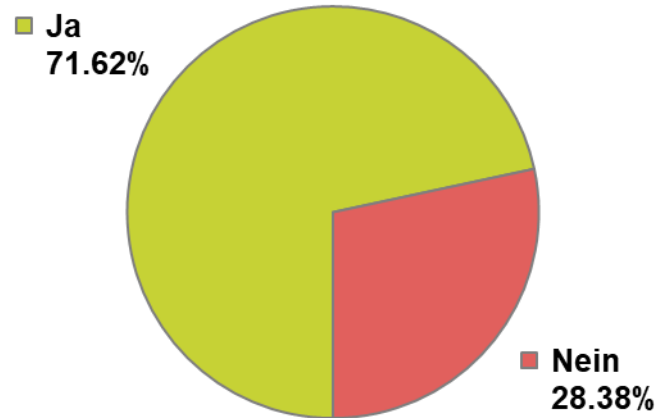

Schlussresultat

Wahllokale	Stimmrechts- ausweise	eingelegte	Stimmzettel			Stimmen	
			leere	ungültige	Total gültige	Ja	Nein
Bahnhof SBB	700	700	10	1	689	579	110
Rathaus	1'253	1'253	23	0	1'230	1'029	201
Polizeiwache Clara	525	524	6	0	518	436	82
Basel brieflich Stimmende	53'958	53'848	907	15	52'926	38'151	14'775
Total Basel	56'436	56'325	946	16	55'363	40'195	15'168
Riehen Gemeindehaus	260	260	6	0	254	196	58
Riehen brieflich Stimmende	8'502	8'500	170	1	8'329	5'245	3'084
Total Riehen	8'762	8'760	176	1	8'583	5'441	3'142
Bettingen Gemeindehaus	14	14	0	0	14	11	3
Bettingen brieflich Stimmende	488	488	7	0	481	272	209
Total Bettingen	502	502	7	0	495	283	212
Persönlich an der Urne Stimmende AS	16	16	2	0	14	11	3
Brieflich Stimmende AS	2'792	2'787	64	1	2'722	2'181	541
Total Auslandschweizer (AS)	2'808	2'803	66	1	2'736	2'192	544
Total Kanton	68'508	68'390	1'195	18	67'177	48'111	19'066

Vorlage 4

Änderung des Bundesgesetzes über den Erwerbserersatz für Dienstleistende und bei Mutterschaft

Schlussresultat

Stimmbeteiligung 59.82%

Vorlage 5

Bundesbeschluss über die Beschaffung neuer Kampfflugzeuge