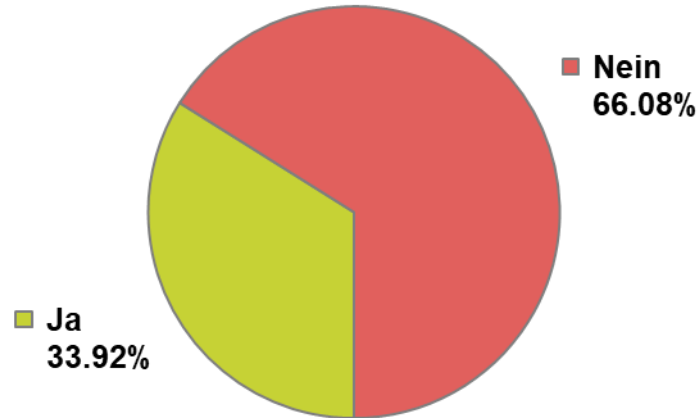

Vorlage 3

Änderung des Bundesgesetzes über die direkte Bundessteuer (DBG) (Steuerliche Berücksichtigung der Kinderdrittbetreuungskosten)

Schlussresultat

Stimmbeteiligung 59.82%