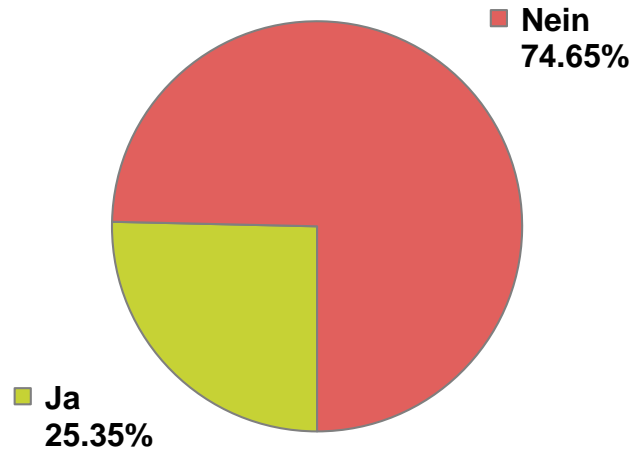

Vorlage 5

**Bundesbeschluss über die Beschaffung
neuer Kampfflugzeuge**

Vorlage 1

Volksinitiative «Für eine massvolle Zuwanderung (Begrenzungsinitiative)»

Schlussresultat

Wahllokale	Stimmrechts- ausweise	eingelegte	Stimmzettel			Stimmen	
			leere	ungültige	Total gültige	Ja	Nein
Bahnhof SBB	700	700	13	1	686	115	571
Rathaus	1'253	1'253	18	0	1'235	195	1'040
Polizeiwache Clara	525	524	3	0	521	85	436
Basel brieflich Stimmende	53'958	53'848	533	16	53'299	13'275	40'024
Total Basel	56'436	56'325	567	17	55'741	13'670	42'071
Riehen Gemeindehaus	260	260	6	0	254	83	171
Riehen brieflich Stimmende	8'502	8'500	89	2	8'409	2'717	5'692
Total Riehen	8'762	8'760	95	2	8'663	2'800	5'863
Bettingen Gemeindehaus	14	14	0	0	14	6	8
Bettingen brieflich Stimmende	488	488	4	0	484	150	334
Total Bettingen	502	502	4	0	498	156	342
Persönlich an der Urne Stimmende AS	16	16	2	0	14	5	9
Brieflich Stimmende AS	2'792	2'787	16	1	2'770	530	2'240
Total Auslandschweizer (AS)	2'808	2'803	18	1	2'784	535	2'249
Total Kanton	68'508	68'390	684	20	67'686	17'161	50'525

Vorlage 1

Volksinitiative «Für eine massvolle Zuwanderung (Begrenzungsinitiative)»

Schlussresultat

Stimmbeteiligung 59.82%

Vorlage 2

Änderung des Bundesgesetzes über die Jagd und den Schutz wildlebender Säugetiere und Vögel (Jagdgesetz, JSG)