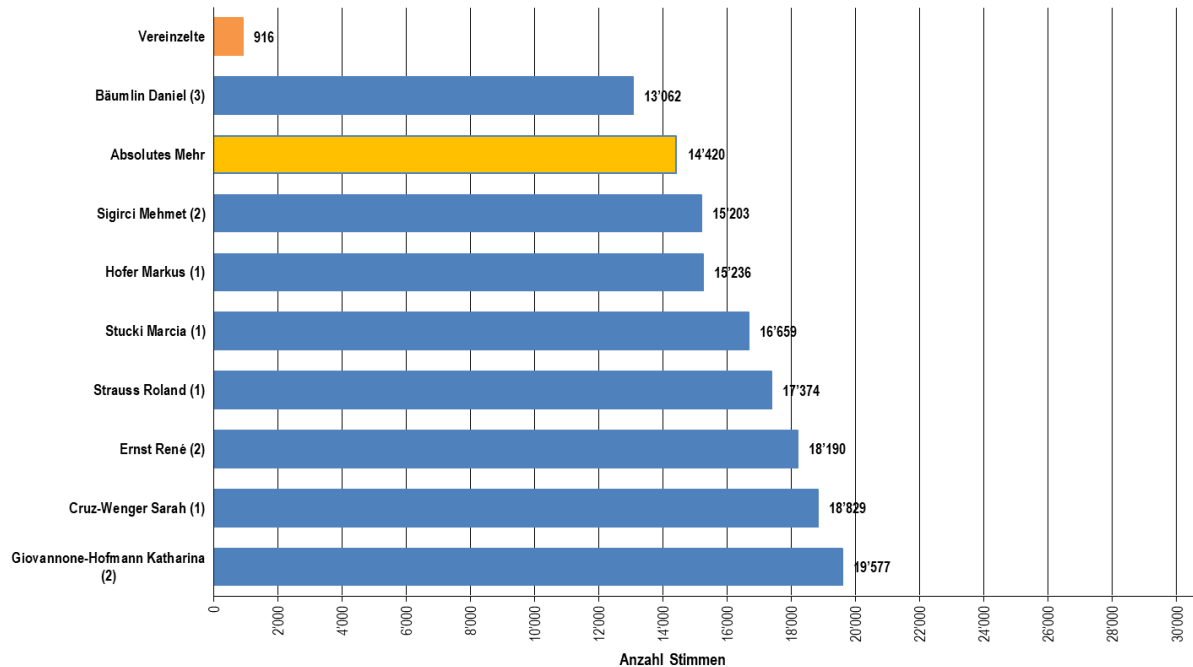

Stucki Marcia (1) 16'659

Hofer Markus (1) 15'236

Sigirci Mehmet (2) 15'203

**Bäumlin Daniel (3) 13'062**

**Vereinzelte 916**

# Wahl von sieben Präsidentinnen oder Präsidenten (100%) des Strafgerichts

## Schlussresultat erster Wahlgang

Stimmbeteiligung 27.49%