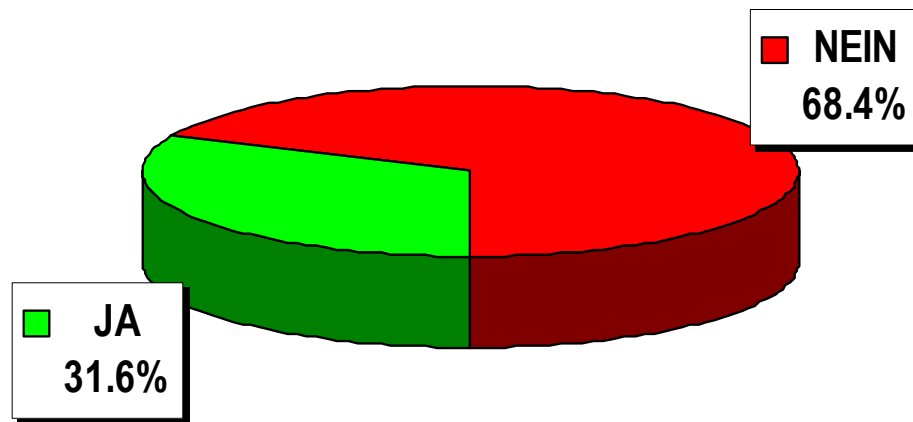

Endresultate der kantonalen Abstimmung

**über die Aufwertung des Areals Heuwaage
und Ermöglichung eines Multiplexkinos**

Endresultate

Resultate nach Wahllokal

Wahllokale	Stimmrechtsausweise	Stimmzettel				Stimmen	
		eingelegte	leere	ungültige	Total gültige	JA	NEIN
Bahnhof SBB	397	397	2	1	394	106	288
Rathaus	721	720	4	0	716	208	508
Bezirkswache Kleinbasel	119	119	1	0	118	29	89
Basel Brieflich Stimmende	44'631	44'617	358	13	44'246	13'971	30'275
Total Basel	45'868	45'853	365	14	45'474	14'314	31'160
Riehen Gemeindehaus	211	210	2	0	208	56	152
Riehen Niederholz	82	82	0	0	82	20	62
Riehen Brieflich Stimmende	7'191	7'187	53	3	7'131	2'279	4'852
Total Riehen	7'484	7'479	55	3	7'421	2'355	5'066
Bettingen Gemeindehaus	2	2	0	0	2	0	2
Bettingen Brieflich Stimmende	382	382	5	0	377	143	234
Total Bettingen	384	384	5	0	379	143	236
Total Kanton	53'736	53'716	425	17	53'274	16'812	36'462

Endresultate

Endresultate

Kennzahlen

	Stimmberechtigte	Durchschnittliche Stimmbeteiligung	Durchschnittlicher Anteil der Brieflich Stimmenden
Basel	96'669 [▼]	47.4%	97.3%
Riehen	14'399 [▼]	51.9%	96.1%
Bettingen	753 [▼]	51.0%	99.5%
Total Kanton	111'821	48.0%	97.2%