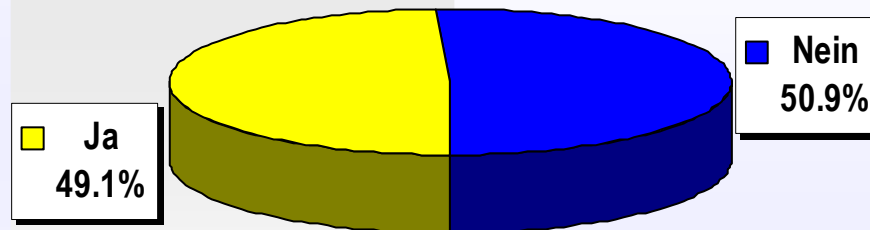

«Einführung von elektronisch gespeicherten biometrischen Daten im Schweizer Pass und in Reisedokumenten für ausländische Personen (Änderung des Ausweis- und des Ausländergesetzes)»

Schlussresultat

Stimmbeteiligung: 45.7 %