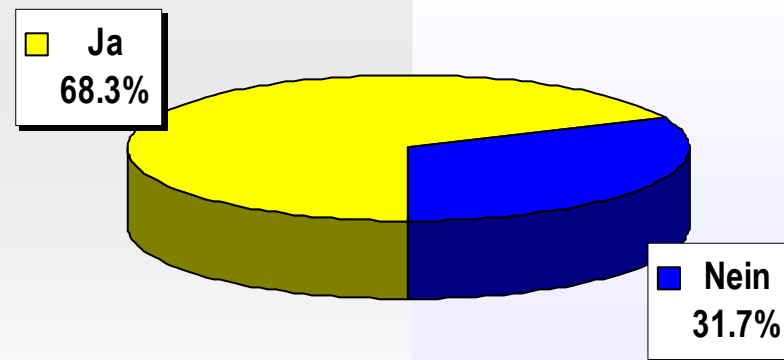

«Zukunft mit Komplementärmedizin» (Gegenentwurf zur zurückgezogenen Volksinitiative «Ja zur Komplementärmedizin»)

Schlussresultat

Stimmbeteiligung: 45.9 %