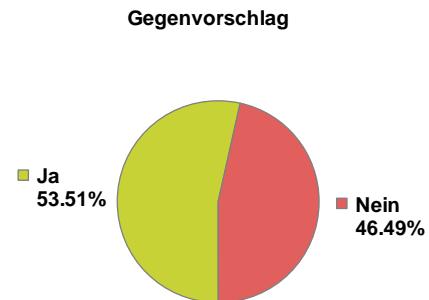

Vorlage 3

Initiative «Zämme fahre mir besser» und Gegenvorschlag

Schlussresultat

Stimmbeteiligung 49.81%