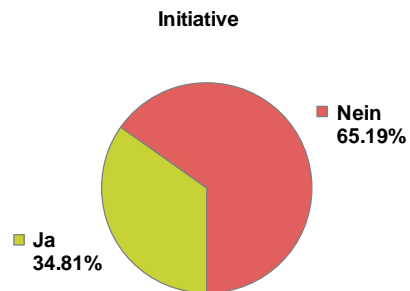

Vorlage 3

Initiative «Zämme fahre mir besser» und Gegenvorschlag

Schlussresultat

Stimmbeteiligung 49.81%