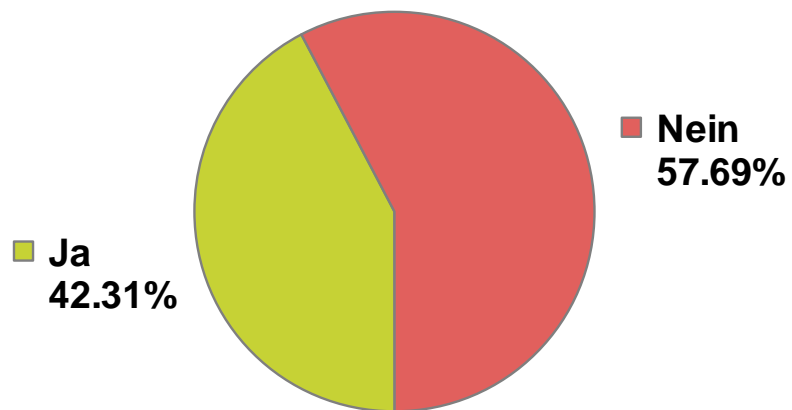

Vorlage 3

Initiative «Zämme fahre mir besser» und Gegenvorschlag

Schlussresultat

Stimmbeteiligung 49.81%

Vorlage 4

Initiative «Parkieren für alle Verkehrsteilnehmer»

Schlussresultat

Wahllokale	Stimmrechts- ausweise	Stimmzettel				Stimmen	
		eingelegte	leere	ungültige	Total gültige	Ja	Nein
Bahnhof SBB	688	688	34	0	654	176	478
Rathaus	1'136	1'136	52	1	1'083	325	758
Polizeiwache Clara	401	400	13	0	387	103	284
Basel brieflich Stimmende	42'771	42'728	1'396	9	41'323	17'019	24'304
Total Basel	44'996	44'952	1'495	10	43'447	17'623	25'824
Riehen Gemeindehaus	230	230	8	0	222	73	149
Riehen brieflich Stimmende	6'843	6'837	242	2	6'593	3'468	3'125
Total Riehen	7'073	7'067	250	2	6'815	3'541	3'274
Bettingen Gemeindehaus	6	6	0	0	6	4	2
Bettingen brieflich Stimmende	438	438	21	1	416	276	140
Total Bettingen	444	444	21	1	422	280	142
Total Kanton	52'513	52'463	1'766	13	50'684	21'444	29'240

Vorlage 4

Initiative «Parkieren für alle Verkehrsteilnehmer»

Schlussresultat

Stimmbeteiligung 49.81%

Kennzahlen

Schlussresultat

	Stimmberechtigte	Durchschnittliche Stimmbeteiligung	Durchschnittlicher Anteil der brieflich Stimmenden
Basel	91'585	49.08%	95.05%
Riehen	13'027	54.25%	96.75%
Bettingen	706	62.89%	98.65%
Total Kanton	105'318	49.81%	95.31%