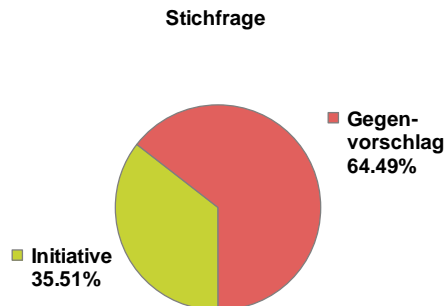

Vorlage 3

Initiative «Zämme fahre mir besser» und Gegenvorschlag

Schlussresultat

Stimmbeteiligung 49.81%