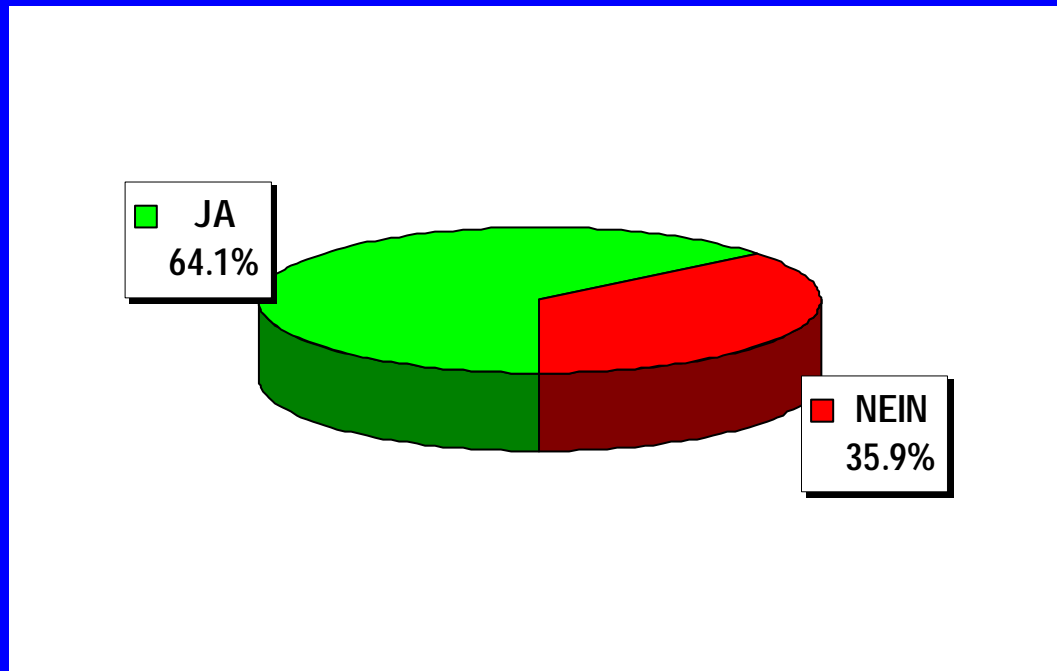

Initiative "für den Beitritt der Schweiz zur UNO"

Wahllokale	Stimmrechtsausweise	Stimmzettel				Stimmen	
		eingelegte	leere	ungültige	Total gültige	JA	NEIN
Bahnhof SBB	1'258	1'258	11	3	1'244	811	433
Rathaus	1'611	1'607	16	1	1'590	1'068	522
Bezirkswache Kleinbasel	464	464	4	0	460	271	189
Basel Brieflich Stimmende	60'617	60'384	289	12	60'083	38'620	21'463
Total Basel	63'950	63'713	320	16	63'377	40'770	22'607
Riehen Gemeindehaus	553	549	7	0	542	321	221
Riehen Niederholz	158	158	0	0	158	96	62
Riehen Brieflich Stimmende	9'299	9'285	78	3	9'204	5'821	3'383
Total Riehen	10'010	9'992	85	3	9'904	6'238	3'666
Bettingen Gemeindehaus	31	31	1	0	30	17	13
Bettingen Brieflich Stimmende	465	464	5	0	459	277	182
Total Bettingen	496	495	6	0	489	294	195
Total Kanton	74'456	74'200	411	19	73'770	47'302	26'468

Eidgenössische Abstimmungen vom 3. März 2002

Resultat nach Auszählung von allen Stimmlokalen

Initiative "für den Beitritt der Schweiz zur UNO"

Stimmbeteiligung: 63.0 %

Eidgenössische Abstimmungen vom 3. März 2002