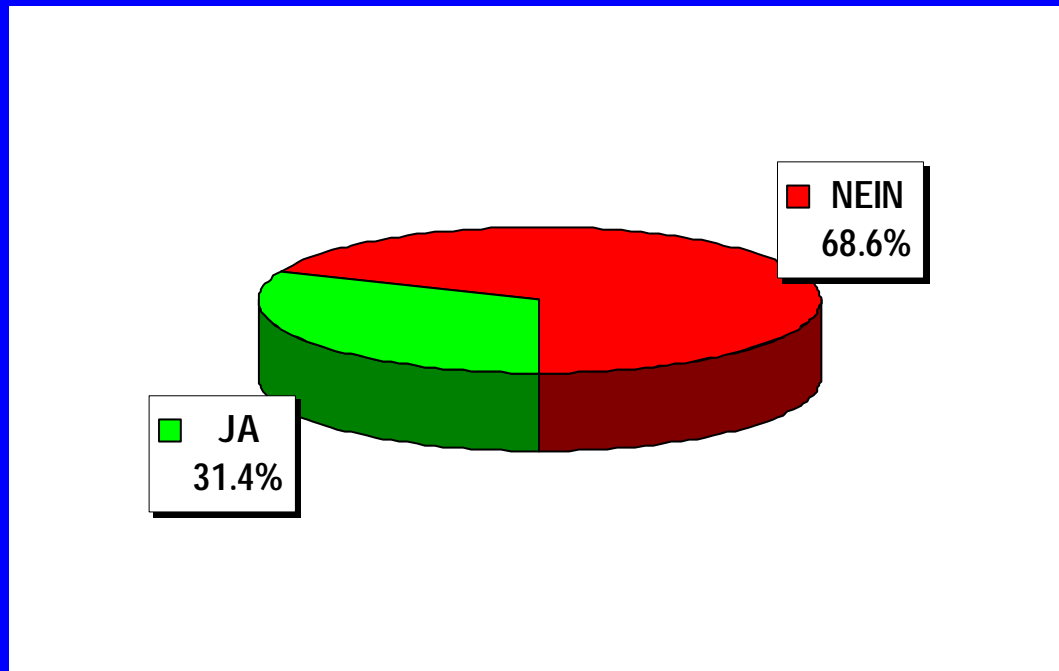

Eidgenössische Abstimmungen vom 3. März 2002

Resultat nach Auszählung von allen Stimmlokalen

Initiative "für den Beitritt der Schweiz zur UNO"

Stimmbeteiligung: 63.0 %

Eidgenössische Abstimmungen vom 3. März 2002

Resultat nach Auszählung von allen Stimmlokalen

Initiative „für eine kürzere Arbeitszeit“

Wahllokale	Stimmrechtsausweise	Stimmzettel				Stimmen	
		eingelegte	leere	ungültige	Total gültige	JA	NEIN
Bahnhof SBB	1'258	1'246	31	1	1'214	514	700
Rathaus	1'611	1'603	51	0	1'552	584	968
Bezirkswache Kleinbasel	464	458	11	0	447	209	238
Basel Brieflich Stimmende	60'617	59'947	739	19	59'189	19'143	40'046
Total Basel	63'950	63'254	832	20	62'402	20'450	41'952
Riehen Gemeindehaus	553	550	5	0	545	146	399
Riehen Niederholz	158	157	0	0	157	39	118
Riehen Brieflich Stimmende	9'299	9'219	127	1	9'091	2'079	7'012
Total Riehen	10'010	9'926	132	1	9'793	2'264	7'529
Bettingen Gemeindehaus	31	31	1	0	30	10	20
Bettingen Brieflich Stimmende	465	464	5	0	459	64	395
Total Bettingen	496	495	6	0	489	74	415
Total Kanton	74'456	73'675	970	21	72'684	22'788	49'896

Eidgenössische Abstimmungen vom 3. März 2002

Resultat nach Auszählung von allen Stimmlokalen

Initiative „für eine kürzere Arbeitszeit“

Stimmbeteiligung: 62.6 %

Eidgenössische Abstimmungen vom 3. März 2002