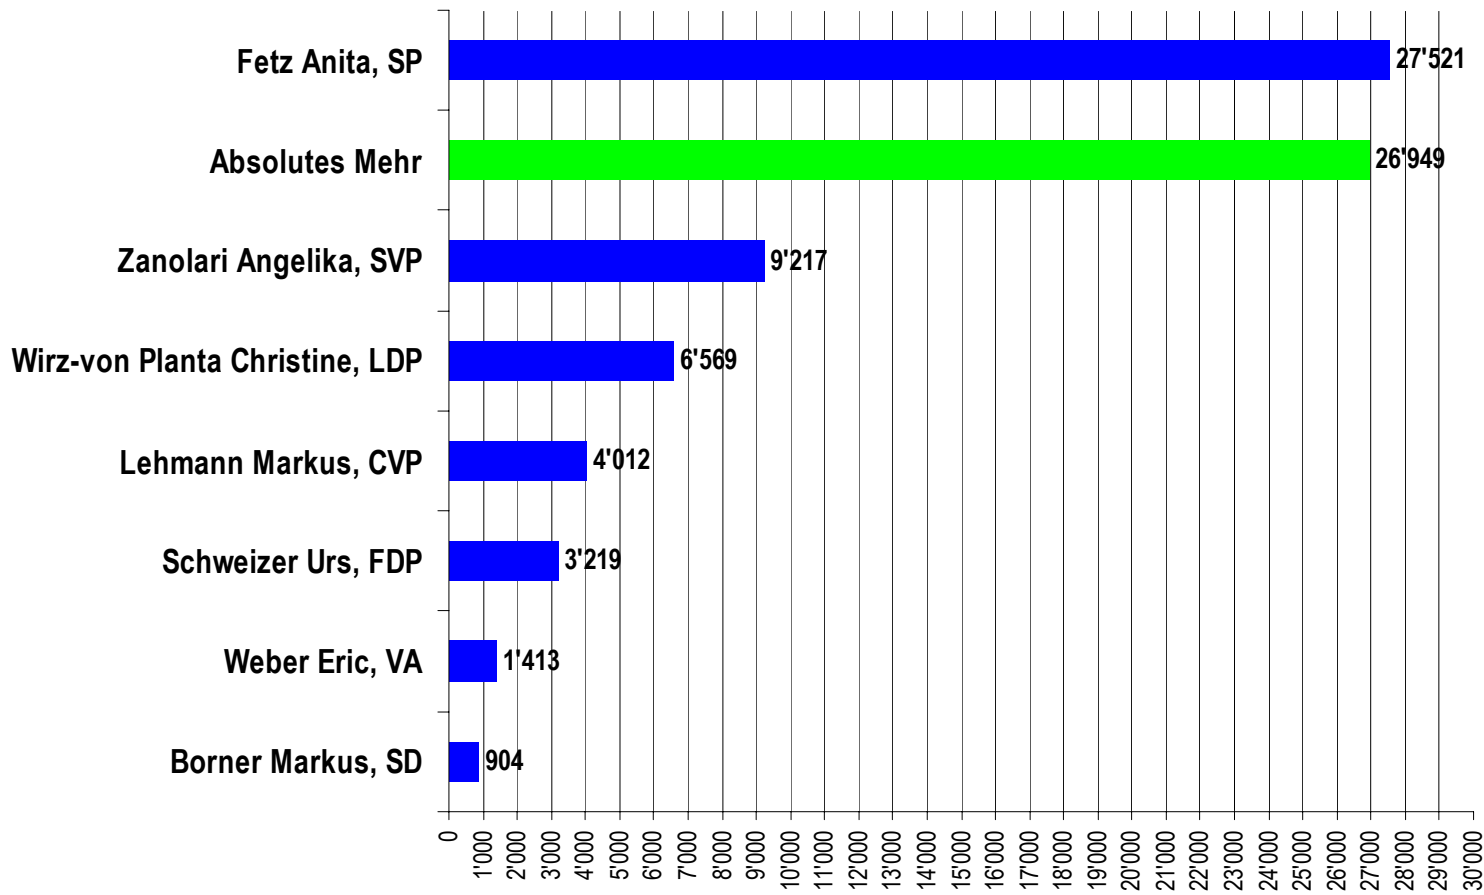

# **Schlussresultate der Ständeratswahlen 2003 in Basel-Stadt**

## Ständeratswahlen 2003 ; Schlussresultate

**Absolutes Mehr:** 26'949 Stimmen

**Gewählt ist:**  
Fetz Anita, SP 27'521 Stimmen

**Weitere Stimmen erhielten:**

- |                                   |               |
|-----------------------------------|---------------|
| 1. Zanolari Angelika, SVP         | 9'217 Stimmen |
| 2. Wirz-von Planta Christine, LDP | 6'569 Stimmen |
| 3. Lehmann Markus, CVP            | 4'012 Stimmen |
| 4. Schweizer Urs, FDP             | 3'219 Stimmen |
| 5. Weber Eric, VA                 | 1'413 Stimmen |
| 6. Borner Markus, SD              | 904 Stimmen   |
| 7. Vereinzelte                    | 336 Stimmen   |

## Ständeratswahlen 2003; Schlussresultate