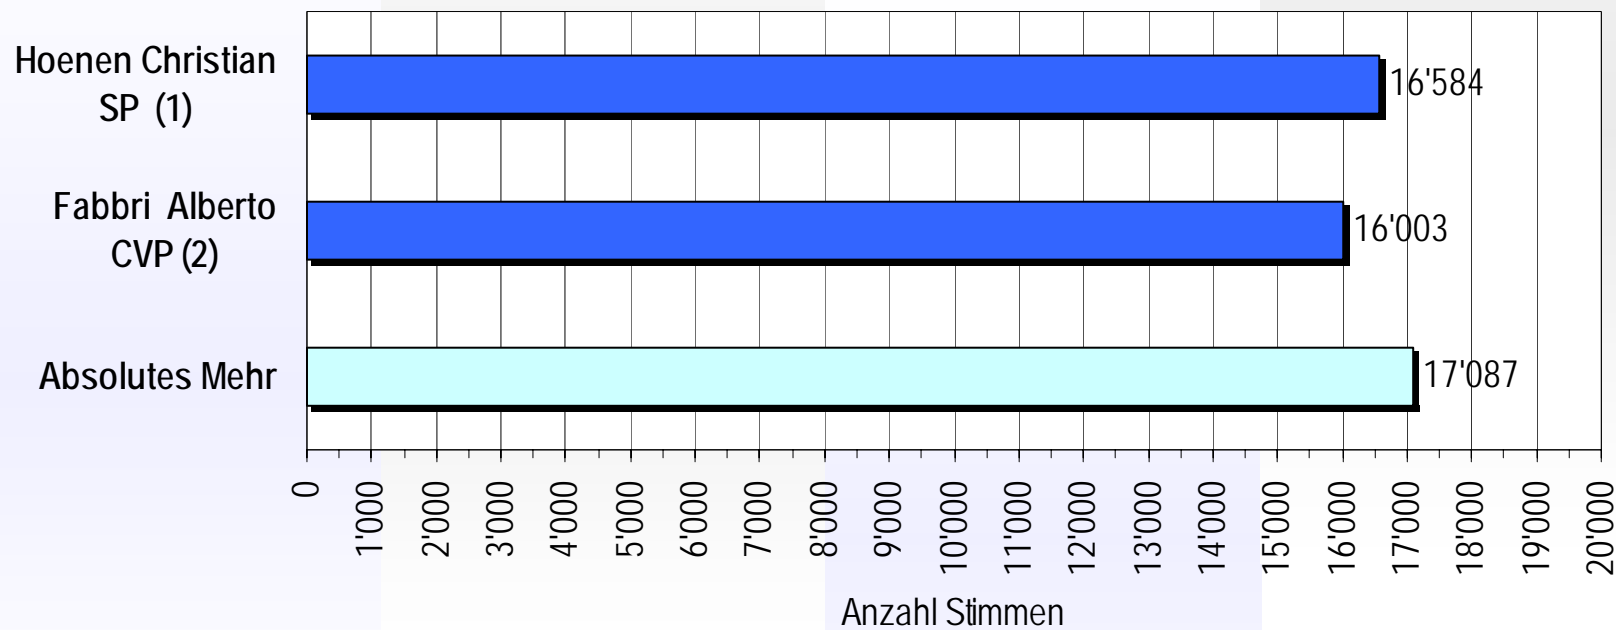

Kantonale Abstimmungsvorlage vom 11. März 2007

Endergebnis

- Ersatzwahl einer Präsidentin / eines Präsidenten des Strafgerichts
Erster Wahlgang
- Neuwahlen von zwei Präsidentinnen / zwei Präsidenten (halbe Pensen) des Strafgerichts
Erster Wahlgang

Ersatzwahl einer Präsidentin / eines Präsidenten des Strafgerichts Erster Wahlgang

Endergebnis

Ersatzwahl einer Präsidentin / eines Präsidenten des Strafgerichts

Erster Wahlgang

Endergebnis

Stimmbeteiligung: 32.0 %