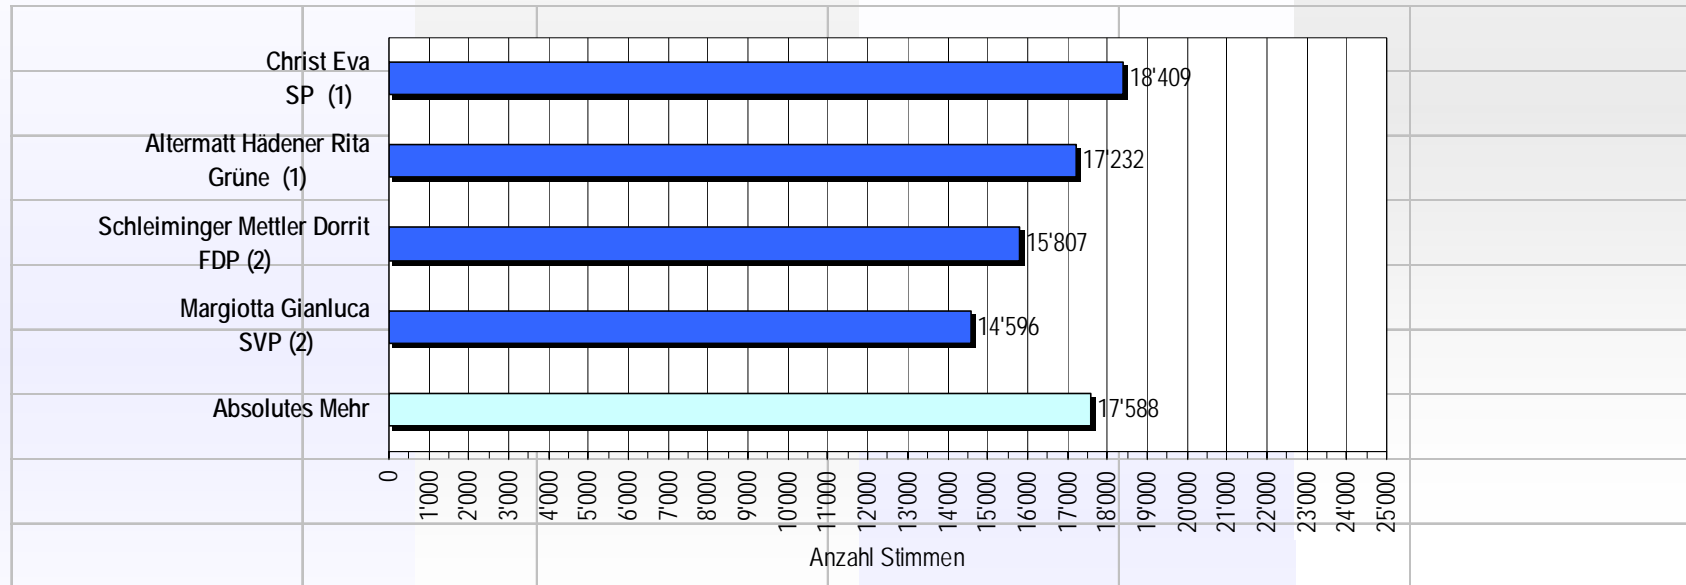

Wahllokale	Stimmrechtsausweise	Wahlzettel				Hoenen Christian SP (1)	Fabbrì Alberto CVP (2)	Vereinzelte
		Eingelegte	Leere	Ungültige	Gültige			
Bahnhof SBB	693	531	31	0	500	332	168	0
Rathaus	851	675	44	0	631	398	230	3
Bezirkswache Kleinbasel	248	198	18	0	180	117	63	0
Basel Brieflich Stimmende	40'987	27'491	1'197	420	25'874	13'683	12'148	43
Total Basel	42'779	28'895	1'290	420	27'185	14'530	12'609	46
Riehen Gemeindehaus	255	211	21	2	188	79	109	0
Riehen Brieflich Stimmende	7'073	5'221	203	41	4'977	1'899	3'065	13
Total Riehen	7'328	5'432	224	43	5'165	1'978	3'174	13
Bettingen Gemeindehaus	21	15	0	0	15	3	12	0
Bettingen Brieflich Stimmende	414	295	13	1	281	73	208	0
Total Bettingen	435	310	13	1	296	76	220	0
Total Kanton	50'542	34'637	1'527	464	32'646	16'584	16'003	59
<i>Stimmenanteil in %</i>						<i>50.80%</i>	<i>49.02%</i>	<i>0.18%</i>

Ersatzwahl einer Präsidentin / eines Präsidenten des Strafgerichts

Erster Wahlgang

Endergebnis

Kennzahlen

	Stimmberechtigte	Stimmbeteiligung	Anteil der Brieflich Stimmenden
Basel	93'501	30.9%	95.1%
Riehen	14'065	38.6%	96.1%
Bettingen	739	41.9%	95.2%
Total Kanton	108'305	32.0%	95.3%

Neuwahlen von zwei Präsidentinnen / zwei Präsidenten (halbe Pensen) des Strafgerichts Erster Wahlgang

Endergebnis

Neuwahlen von zwei Präsidentinnen / zwei Präsidenten (halbe Pensen) des Strafgerichts Erster Wahlgang