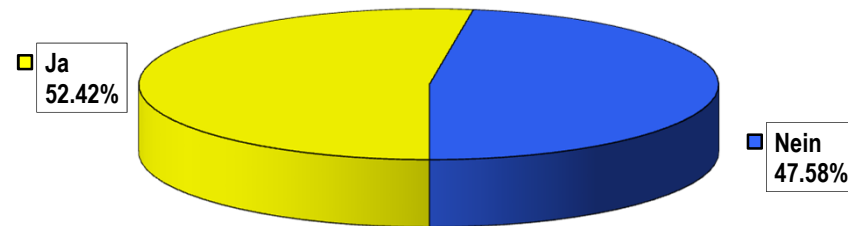

Grossratsbeschluss betreffend Änderung des Gesetzes über das Gastgewerbe (Gastgewerbegesetz)

Schlussresultat

Stimmbeteiligung 50.74%