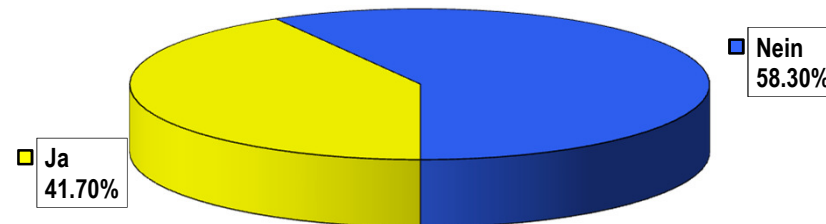

Grossratsbeschluss betreffend kantonale Initiative «für eine ringförmige Velo-Komfortroute (Veloring-Initiative)»

Schlussresultat

Stimmbeteiligung 50.74%