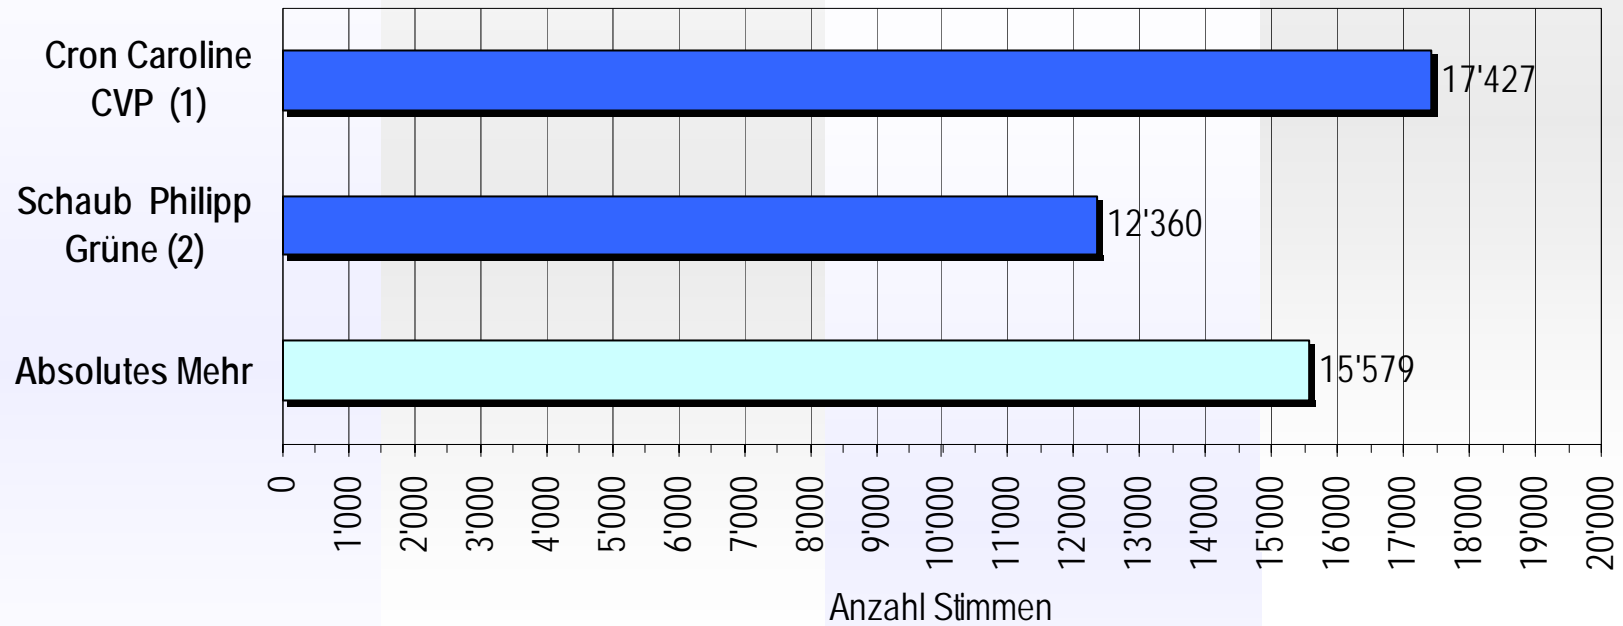

Kantonale Abstimmungsvorlage vom 21. Mai 2006

Endergebnisse

- Ersatzwahl einer Richterin oder eines Richters
des Appellationsgerichts
Erster Wahlgang

Ersatzwahl einer Richterin oder eines Richters des Appellationsgerichts - Erster Wahlgang

Endergebnisse

Ersatzwahl einer Richterin oder eines Richters des Appellationsgerichts - Erster Wahlgang

Endergebnisse

Wahllokale	Stimmrechtsausweise	Wahlzettel				Cron Caroline CVP (1)	Schaub Philipp Grüne (2)	Vereinzelte
		Eingelegte	Leere	Ungültige	Gültige			
Bahnhof SBB	314	287	14	0	273	129	144	0
Rathaus	438	416	20	1	395	196	198	1
Bezirkswache Kleinbasel	86	80	4	0	76	34	42	0
Basel Brieflich Stimmende	28'479	25'997	1'065	373	24'559	13'821	10'709	29
Total Basel	29'317	26'780	1'103	374	25'303	14'180	11'093	30
Riehen Gemeindehaus	122	115	6	0	109	72	37	0
Riehen Brieflich Stimmende	4'708	4'434	218	45	4'171	2'982	1'187	2
Total Riehen	4'830	4'549	224	45	4'280	3'054	1'224	2
Bettingen Gemeindehaus	6	5	0	0	5	4	1	0
Bettingen Brieflich Stimmende	265	242	10	1	231	189	42	0
Total Bettingen	271	247	10	1	236	193	43	0
Total Kanton	34'418	31'576	1'337	420	29'819	17'427	12'360	32
<i>Stimmenanteil in %</i>						<i>58.44%</i>	<i>41.45%</i>	<i>0.11%</i>

Absolutes Mehr: 15'579

Gewählt ist: Stimmenzahl:
Cron Caroline 17'427

Weitere Stimmen erhielten: Stimmenzahl:
1. Schaub Philipp 12'360
2. Vereinzelte 32

Ersatzwahl einer Richterin oder eines Richters des Appellationsgerichts - Erster Wahlgang