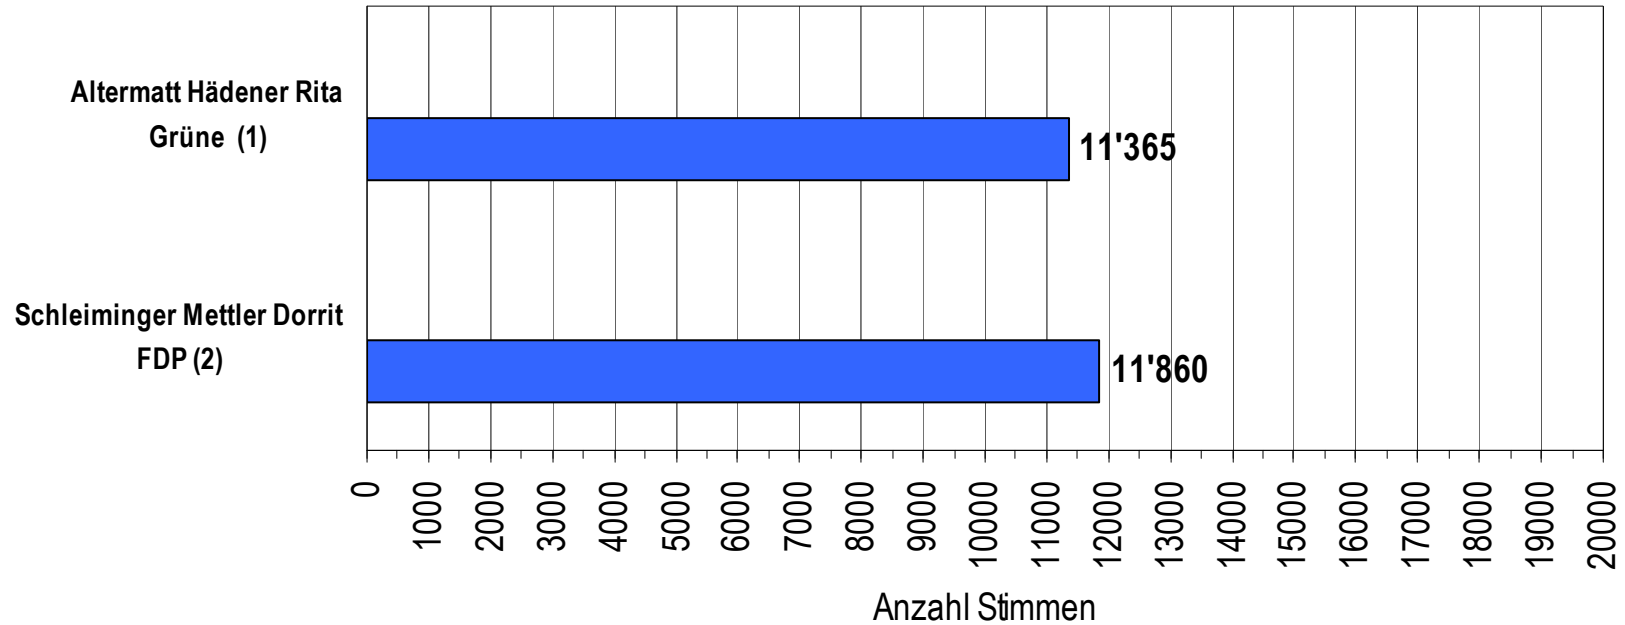

Neuwahl einer Präsidentin / eines Präsidenten (halbes Pensum) des Strafgerichts Zweiter Wahlgang

Endergebnis