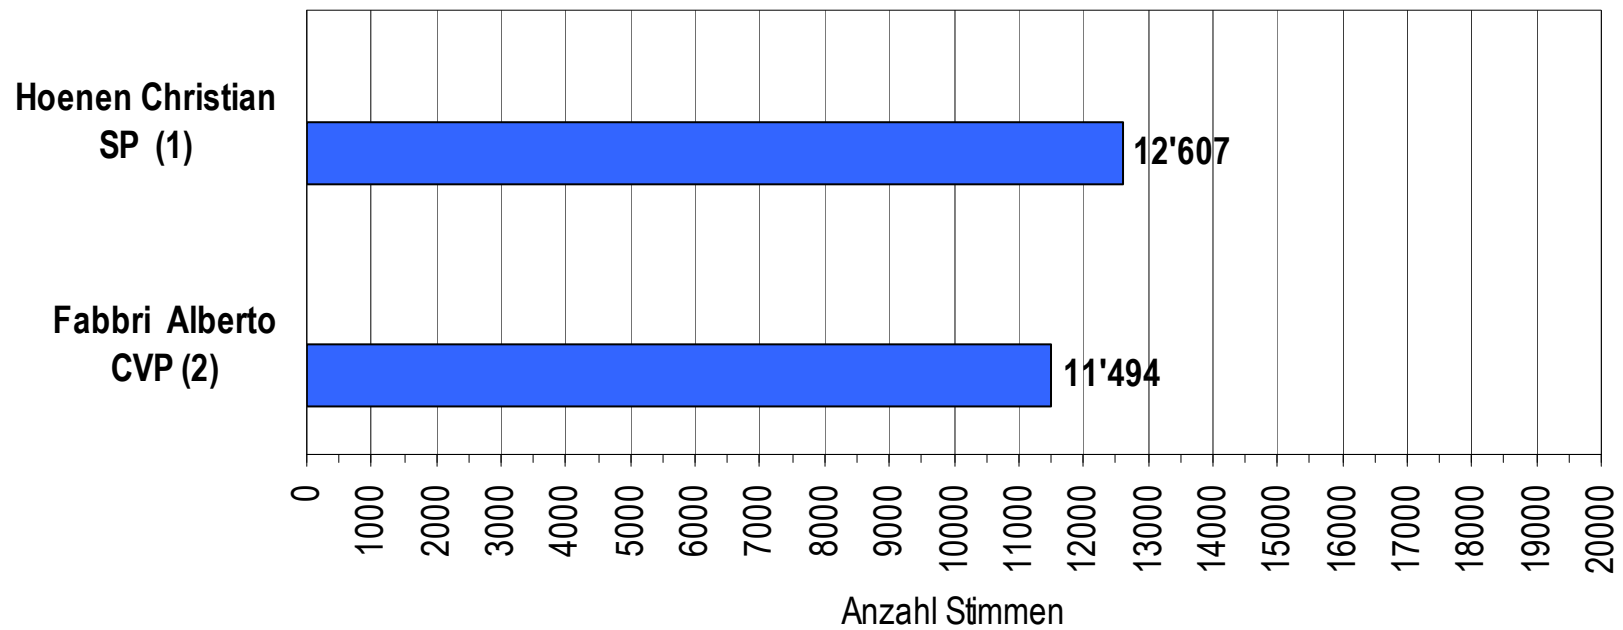

Kantonale Gerichtswahlen vom 15. April 2007

Endergebnisse

- Ersatzwahl einer Präsidentin / eines Präsidenten des Strafgerichts
Zweiter Wahlgang
- Neuwahl einer Präsidentin / eines Präsidenten (halbes Pensum) des Strafgerichts
Zweiter Wahlgang

Ersatzwahl einer Präsidentin / eines Präsidenten des Strafgerichts Zweiter Wahlgang

Endergebnis

Ersatzwahl einer Präsidentin / eines Präsidenten des Strafgerichts

Zweiter Wahlgang

Endergebnis

Wahllokale	Stimmrechtsausweise	Wahlzettel				Hoenen Christian SP (1)	Fabbri Alberto CVP (2)	Vereinzelte
		Eingelegte	Leere	Ungültige	Gültige			
Bahnhof SBB	184	175	3	0	172	102	70	0
Rathaus	292	285	9	0	276	149	127	0
Bezirkswache Kleinbasel	68	66	1	0	65	41	24	0
Basel Brieflich Stimmende	23'016	20'493	569	280	19'644	10'756	8'875	13
Total Basel	23'560	21'019	582	280	20'157	11'048	9'096	13
Riehen Gemeindehaus	54	53	1	0	52	26	26	0
Riehen Brieflich Stimmende	4'131	3'892	126	35	3'731	1'491	2'237	3
Total Riehen	4'185	3'945	127	35	3'783	1'517	2'263	3
Bettingen Gemeindehaus	0	0	0	0	0	0	0	0
Bettingen Brieflich Stimmende	222	191	9	5	177	42	135	0
Total Bettingen	222	191	9	5	177	42	135	0
Total Kanton	27'967	25'155	718	320	24'117	12'607	11'494	16
<i>Stimmenanteil in %</i>						52.27%	47.66%	0.07%