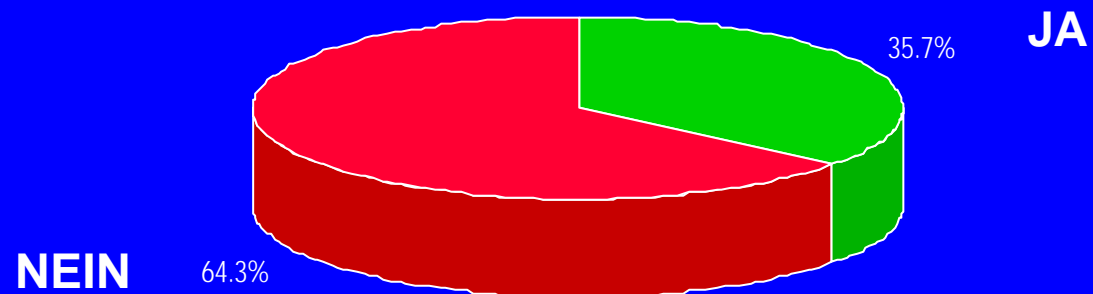

Eidgenössische Abstimmung vom 4. März 2001

Endresultat nach Auszählung von 17 von 17 Wahllokalen

Initiative “für tiefere Arzneimittelpreise”

Eidgenössische Abstimmung vom 4. März 2001

Endresultat nach Auszählung von 17 von 17 Wahllokalen

Initiative "Strassen für alle"

Abstimmungslokale	JA	NEIN
Alterszentrum Wiesendamm	41	67
Bahnhof SBB	346	336
Bläsischulhaus	185	107
Bruderholzschulhaus	91	112
Don Bosco-Kirche	93	113
Gemeindehaus Markus	56	112
Gemeindehaus Stephanus	151	141
Isaak Iselin-Schulhaus	232	218
Rathaus	560	595
St. Johannschulhaus	142	86
Thiersteinerschulhaus	128	135
Basel Brieflich Stimmende	20'139	35'845
Total Basel	22'164	37'867
Riehen Gemeindehaus	210	362
Riehen Niederholz	64	128
Riehen Brieflich Stimmende	2'511	6'353
Total Riehen	2'785	6'843
Bettingen Gemeindehaus	9	21
Bettingen Brieflich Stimmende	101	368
Total Bettingen	110	389
Total Kanton	25'059	45'099

Eidgenössische Abstimmung vom 4. März 2001

Endresultat nach Auszählung von 17 von 17 Wahllokalen

Initiative "Strassen für alle"

Eidgenössische Abstimmung vom 4. März 2001

Endresultat nach Auszählung von 17 von 17 Wahllokalen