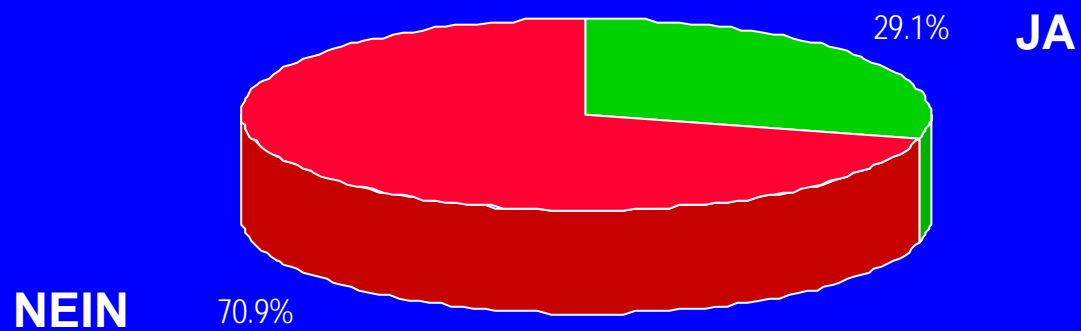

Eidgenössische Abstimmung vom 4. März 2001

Endresultat nach Auszählung von 17 von 17 Wahllokalen

Abstimmungsforum Basel-Stadt

Endresultate

Eidgenössische Abstimmung vom 4. März 2001

Endresultat nach Auszählung von 17 von 17 Wahllokalen

Initiative "Ja zu Europa"

Abstimmungslokale	JA	NEIN
Alterszentrum Wiesendamm	27	78
Bahnhof SBB	235	439
Bläischulhaus	134	150
Bruderholzschulhaus	69	131
Don Bosco-Kirche	72	133
Gemeindehaus Markus	41	125
Gemeindehaus Stephanus	94	192
Isaak Iselin-Schulhaus	155	281
Rathaus	374	764
St. Johansschulhaus	96	126
Thiersteinerschulhaus	78	185
Basel Brieflich Stimmende	16'543	39'175
Total Basel	17'918	41'779
Riehen Gemeindehaus	150	419
Riehen Niederholz	39	150
Riehen Brieflich Stimmende	2'133	6'701
Total Riehen	2'322	7'270
Bettingen Gemeindehaus	11	19
Bettingen Brieflich Stimmende	85	382
Total Bettingen	96	401
Total Kanton	20'336	49'450

Eidgenössische Abstimmung vom 4. März 2001

Endresultat nach Auszählung von 17 von 17 Wahllokalen

Initiative "Ja zu Europa"

Eidgenössische Abstimmung vom 4. März 2001

Endresultat nach Auszählung von 17 von 17 Wahllokalen