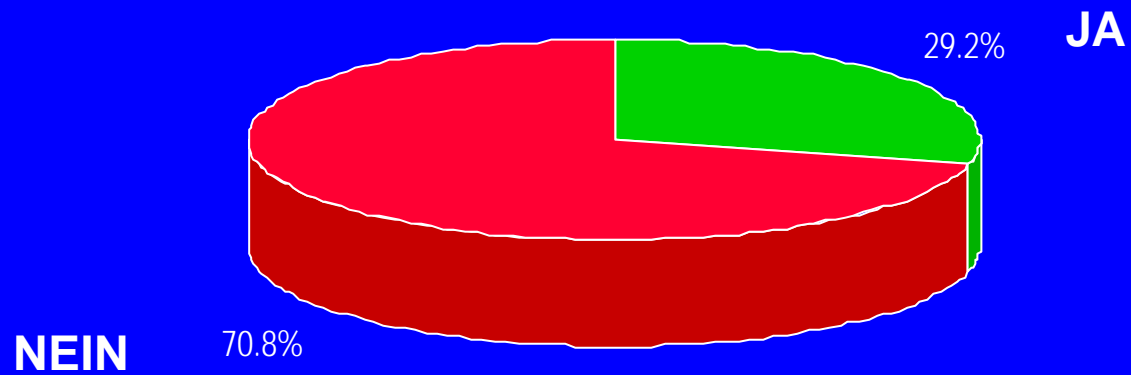

Eidgenössische Abstimmung vom 4. März 2001

Endresultat nach Auszählung von 17 von 17 Wahllokalen

Initiative "Ja zu Europa"

Eidgenössische Abstimmung vom 4. März 2001

Endresultat nach Auszählung von 17 von 17 Wahllokalen

Initiative “für tiefere Arzneimittelpreise”

Abstimmungslokale	JA	NEIN
Alterszentrum Wiesendamm	33	72
Bahnhof SBB	193	478
Bläsischulhaus	90	194
Bruderholzschulhaus	46	153
Don Bosco-Kirche	53	149
Gemeindehaus Markus	46	122
Gemeindehaus Stephanus	68	217
Isaak Iselin-Schulhaus	129	310
Rathaus	285	848
St. Johannschulhaus	62	160
Thiersteinerschulhaus	84	174
Basel Brieflich Stimmende	16'517	38'992
Total Basel	17'606	41'869
Riehen Gemeindehaus	135	433
Riehen Niederholz	44	146
Riehen Brieflich Stimmende	2'393	6'427
Total Riehen	2'572	7'006
Bettingen Gemeindehaus	0	29
Bettingen Brieflich Stimmende	129	339
Total Bettingen	129	368
Total Kanton	20'307	49'243

Eidgenössische Abstimmung vom 4. März 2001

Endresultat nach Auszählung von 17 von 17 Wahllokalen

Initiative “für tiefere Arzneimittelpreise”

Eidgenössische Abstimmung vom 4. März 2001

Endresultat nach Auszählung von 17 von 17 Wahllokalen