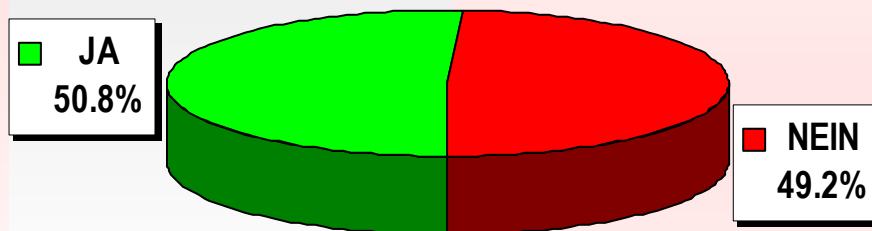

Eidgenössische Abstimmungsvorlagen vom 27. 11. 2005

Schlussresultate

Bundesbeschluss über die Volksinitiative
«für Lebensmittel aus gentechnikfreier
Landwirtschaft»

Bundesgesetz über die Arbeit in Industrie,
Gewerbe und Handel (Arbeitsgesetz)

Bundesbeschluss über die Volksinitiative «für Lebensmittel aus gentechnikfreier Landwirtschaft»

Schlussergebnisse

Stimmbeteiligung: 47,2%

Bundesbeschluss über die Volksinitiative «für Lebensmittel aus gentechnikfreier Landwirtschaft»