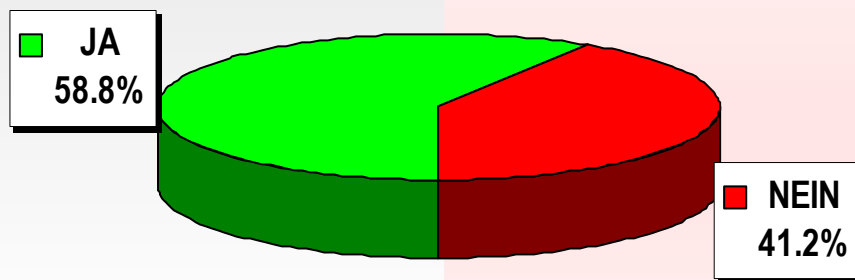

Bundesgesetz über die Arbeit in Industrie, Gewerbe und Handel (Arbeitsgesetz)

Schlussresultate

Stimmbeteiligung: 47,2%

Bundesgesetz über die Arbeit in Industrie, Gewerbe und Handel (Arbeitsgesetz)

Schlussergebnisse

Wahllokale	Stimmrechtsausweise	Stimmzettel				Stimmen	
		eingelegte	leere	ungültige	Total gültige	JA	NEIN
Bahnhof SBB	726	719	21	0	698	353	345
Rathaus	998	994	14	0	980	478	502
Bezirkswache Kleinbasel	227	226	4	0	222	83	139
Basel Brieflich Stimmende	42'589	42'272	547	52	41'673	24'310	17'363
Total Basel	44'540	44'211	586	52	43'573	25'224	18'349
Riehen Gemeindehaus	361	361	5	0	356	169	187
Riehen Niederholz	73	73	0	0	73	46	27
Riehen Brieflich Stimmende	6'930	6'900	74	0	6'826	4'132	2'694
Total Riehen	7'364	7'334	79	0	7'255	4'347	2'908
Bettingen Gemeindehaus	15	14	2	0	12	7	5
Bettingen Brieflich Stimmende	398	394	6	0	388	233	155
Total Bettingen	413	408	8	0	400	240	160
Auslandschweizer/-innen	2'337	2'297	13	0	2'284	1'643	641
Total Kanton	54'654	54'250	686	52	53'512	31'454	22'058