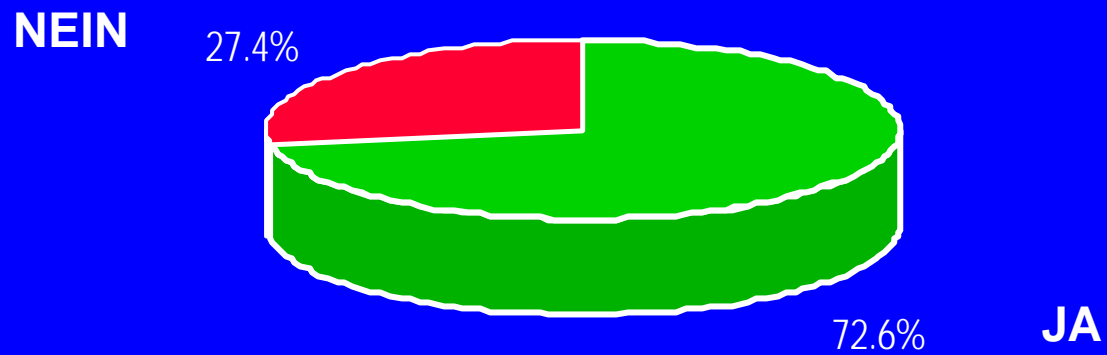

Kantonale Abstimmung vom 4. März 2001

Endresultat nach Auszählung von 17 von 17 Wahllokalen

Sozialhilfegesetz

Abstimmungslokale	JA	NEIN
Alterszentrum Wiesendamm	69	29
Bahnhof SBB	468	131
Bläsischulhaus	201	68
Bruderholzschulhaus	156	24
Don Bosco-Kirche	141	44
Gemeindehaus Markus	111	45
Gemeindehaus Stephanus	217	50
Isaak Iselin-Schulhaus	323	79
Rathaus	825	251
St. Johansschulhaus	168	40
Thiersteinerschulhaus	172	60
Basel Brieflich Stimmende	35'820	13'576
Total Basel	38'671	14'397
Riehen Gemeindehaus	411	128
Riehen Niederholz	134	42
Riehen Brieflich Stimmende	5'835	2'446
Total Riehen	6'380	2'616
Bettingen Gemeindehaus	22	6
Bettingen Brieflich Stimmende	318	115
Total Bettingen	340	121
Total Kanton	45'391	17'134

Kantonale Abstimmung vom 4. März 2001

Endresultat nach Auszählung von 17 von 17 Wahllokalen

Sozialhilfegesetz