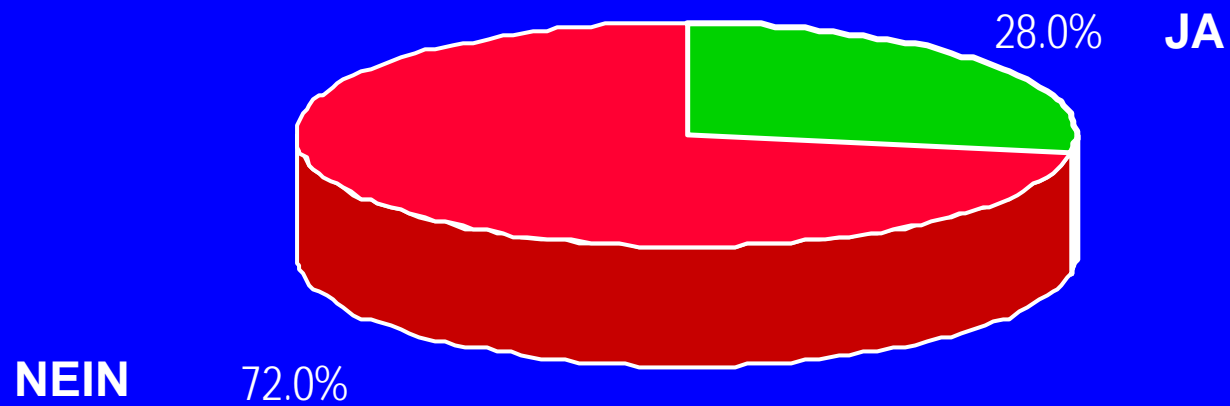

Kantonale Abstimmung vom 4. März 2001

Endresultat nach Auszählung von 17 von 17 Wahllokalen

Entlassungssteuer

Abstimmungslokale	JA	NEIN
Alterszentrum Wiesendamm	38	63
Bahnhof SBB	207	405
Bläsischulhaus	132	123
Bruderholzschulhaus	34	155
Don Bosco-Kirche	64	120
Gemeindehaus Markus	52	107
Gemeindehaus Stephanus	79	180
Isaak Iselin-Schulhaus	155	244
Rathaus	330	716
St. Johannschulhaus	98	115
Thiersteinerschulhaus	86	149
Basel Brieflich Stimmende	13'971	35'233
Total Basel	15'246	37'610
Riehen Gemeindehaus	144	390
Riehen Niederholz	52	127
Riehen Brieflich Stimmende	1'914	6'393
Total Riehen	2'110	6'910
Bettingen Gemeindehaus	5	24
Bettingen Brieflich Stimmende	71	357
Total Bettingen	76	381
Total Kanton	17'432	44'901

Kantonale Abstimmung vom 4. März 2001

Endresultat nach Auszählung von 17 von 17 Wahllokalen

Entlassungssteuer