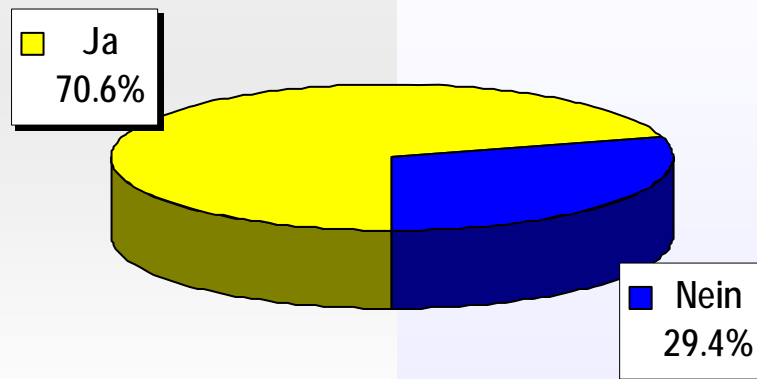

Familienzulagengesetz

Endergebnis

Stimmbeteiligung: 49,2%