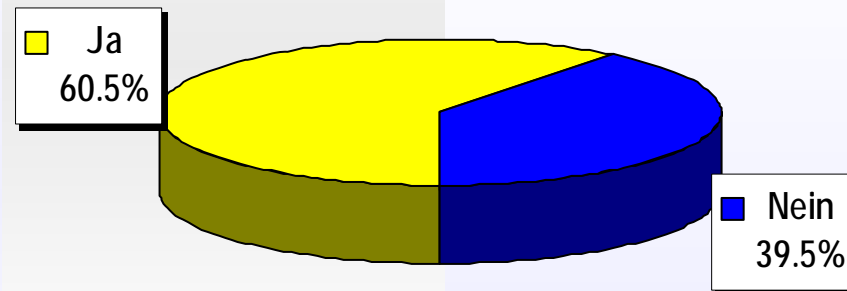

Bundesgesetz über die Zusammenarbeit mit den Staaten Osteuropas

Endergebnis

Stimmbeteiligung 49,2%