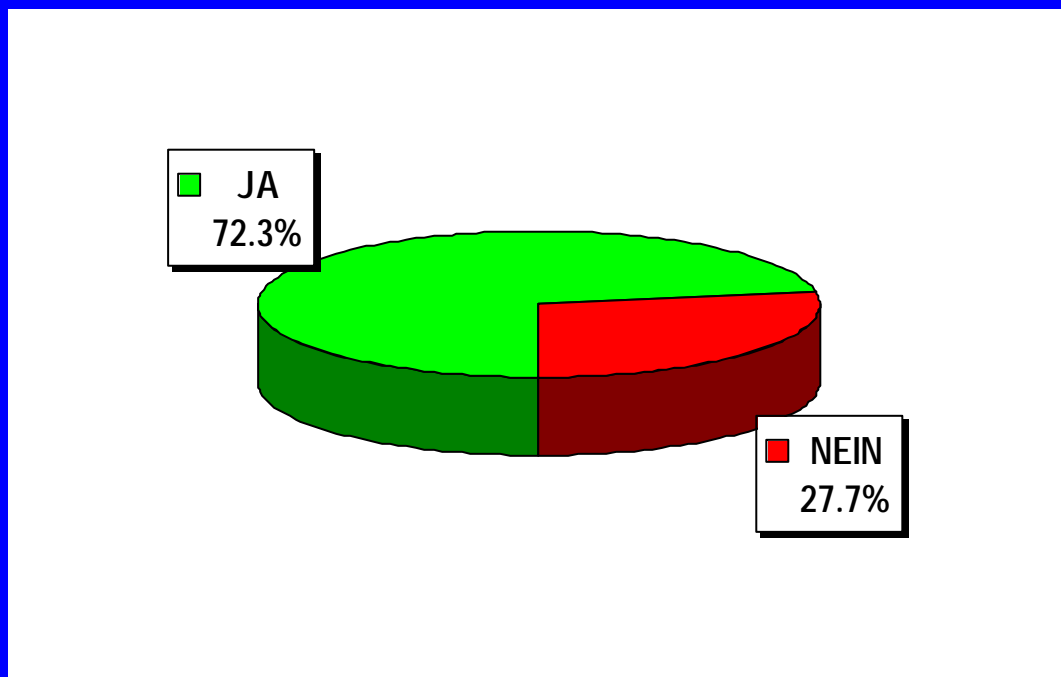

Kantonale Abstimmung vom 18. Mai 2003

Endresultate

Endresultate

Basel-Stadt

Kantonale Abstimmung vom 18. Mai 2003

Endresultate

Ergänzungsleistungen und kantonale Beihilfen

Wahllokale	Stimmrechts- ausweise	Stimmzettel				Stimmen	
		eingelegte	leere	ungültige	Total gültige	JA	NEIN
Bahnhof SBB	1'317	1'124	100	1	1'023	721	302
Rathaus	1'722	1'526	120	0	1'406	1'005	401
Bezirkswache Kleinbasel	514	454	38	0	416	266	150
Basel Brieflich Stimmende	48'335	44'190	1'567	50	42'573	30'570	12'003
Total Basel	51'888	47'294	1'825	51	45'418	32'562	12'856
Riehen Gemeindehaus	575	538	36	0	502	386	116
Riehen Niederholz	174	165	11	0	154	116	38
Riehen Brieflich Stimmende	7'942	7'312	254	3	7'055	5'318	1'737
Total Riehen	8'691	8'015	301	3	7'711	5'820	1'891
Bettingen Gemeindehaus	39	36	0	0	36	25	11
Bettingen Brieflich Stimmende	413	382	23	0	359	272	87
Total Bettingen	452	418	23	0	395	297	98
Total Kanton	61'031	55'727	2'149	54	53'524	38'679	14'845

Kantonale Abstimmung vom 18. Mai 2003

Endresultate

Ergänzungsleistungen und kantonale Beihilfen

Stimmbeteiligung: 49.6%

Kantonale Abstimmung vom 18. Mai 2003

Endresultate

Kennzahlen

	Stimmberechtigte	Durchschnittliche Stimmbeteiligung	Durchschnittlicher Anteil der Brieflich Stimmenden
Basel	97'180	48.7%	93.4%
Riehen	14'429	55.5%	91.2%
Bettingen	753	55.5%	91.4%
Total Kanton	112'362	49.6%	93.1%