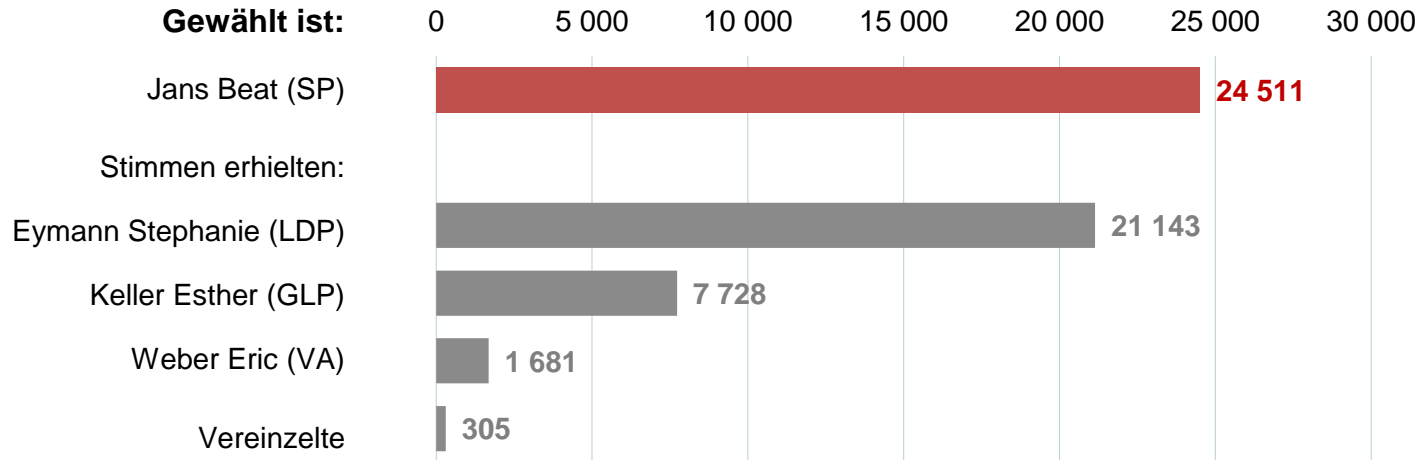

Schlussresultat Wahl des Regierungspräsidiums 2020 – 2. Wahlgang