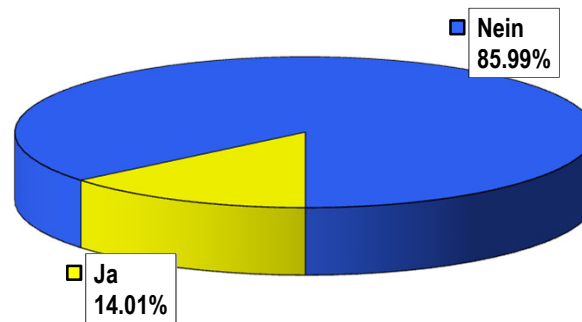

Volksinitiative «Familien stärken! Steuerfreie Kinder- und Ausbildungszulagen»

Schlussresultat

Stimmbeteiligung 42,78%

Volksinitiative «Energie- statt Mehrwertsteuer»

Schlussresultat

Wahllokale	Stimmrechts- ausweise	Stimmzettel				Stimmen	
		eingelegte	leere	ungültige	Total gültige	Ja	Nein
Bahnhof SBB	594	593	14	0	579	117	462
Rathaus	664	664	17	0	647	142	505
Polizeiwache Clara	255	255	8	0	247	54	193
Basel brieflich Stimmende	38'273	38'220	721	16	37'483	5'462	32'021
Total Basel	39'786	39'732	760	16	38'956	5'775	33'181
Riehen Gemeindehaus	180	180	4	0	176	22	154
Riehen brieflich Stimmende	6'561	6'549	76	2	6'471	604	5'867
Total Riehen	6'741	6'729	80	2	6'647	626	6'021
Bettingen Gemeindehaus	6	6	0	0	6	1	5
Bettingen brieflich Stimmende	401	401	1	0	400	23	377
Total Bettingen	407	407	1	0	406	24	382
Elektronisch Stimmende AS	1'084	1'084	7	0	1'077	171	906
Brieflich Stimmende AS	840	840	7	1	832	116	716
Total Auslandschweizer (AS)	1'924	1'924	14	1	1'909	287	1'622
Total Kanton	48'858	48'792	855	19	47'918	6'712	41'206

Volksinitiative «Energie- statt Mehrwertsteuer»

Schlussresultat

Stimmbeteiligung 42,78%

Kennzahlen

Schlussresultat

	Stimmberechtigte	Durchschnittliche Stimmbeteiligung	Durchschnittlicher Anteil der brieflich Stimmenden	Durchschnittlicher Anteil der elektronisch Stimmenden
Basel	92'572	42.92%	96.19%	0.00%
Riehen	13'334	50.46%	97.33%	0.00%
Bettingen	733	55.53%	98.53%	0.00%
Auslandschweizer/-innen *	7'408	25.97%	43.66%	56.34%
Total Kanton	114'047	42.78%	94.30%	