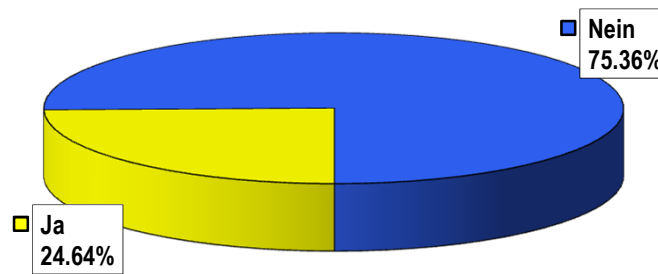

Volksinitiative «Familien stärken! Steuerfreie Kinder- und Ausbildungszulagen»

Schlussresultat

Stimmbeteiligung 42,78%