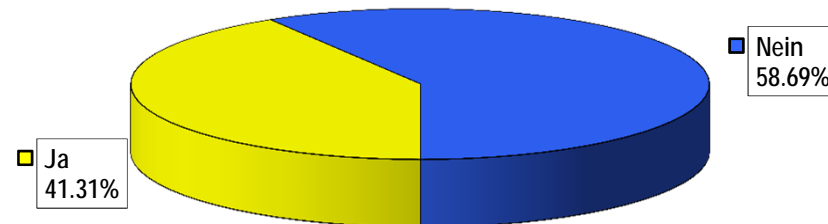

Volksinitiative «Stipendieninitiative»

Schlussresultat

Stimmbeteiligung 49,15%

Volksinitiative «Millionen-Erbschaften besteuern für unsere AHV (Erbchaftssteuerreform)»

Schlussresultat

Wahllokale	Stimmrechts- ausweise	Stimmzettel				Stimmen	
		eingelegte	leere	ungültige	Total gültige	Ja	Nein
Bahnhof SBB	791	791	26	1	764	397	367
Rathaus	850	850	37	0	813	446	367
Polizeiwache Clara	337	337	11	0	326	194	132
Basel brieflich Stimmende	43'496	43'467	903	12	42'552	18'136	24'416
Total Basel	45'474	45'445	977	13	44'455	19'173	25'282
Riehen Gemeindehaus	242	242	10	0	232	85	147
Riehen brieflich Stimmende	7'684	7'654	149	2	7'503	2'409	5'094
Total Riehen	7'926	7'896	159	2	7'735	2'494	5'241
Bettingen Gemeindehaus	4	4	0	0	4	1	3
Bettingen brieflich Stimmende	446	446	7	0	439	106	333
Total Bettingen	450	450	7	0	443	107	336
Elektronisch Stimmende AS	1'328	1'328	22	0	1'306	531	775
Brieflich Stimmende AS	891	890	14	0	876	341	535
Total Auslandschweizer (AS)	2'219	2'218	36	0	2'182	872	1'310
Total Kanton	56'069	56'009	1'179	15	54'815	22'646	32'169

Volksinitiative «Millionen-Erbschaften besteuern für unsere AHV (Erbchaftssteuerreform)»

Schlussresultat

Stimmbeteiligung 49,15%

Änderung des Bundesgesetzes über Radio und Fernsehen (RTVG)

Schlussresultat