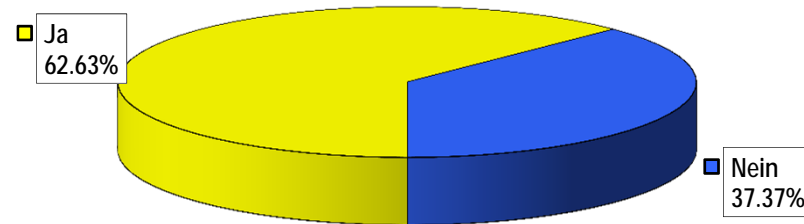

Bundesbeschluss über die Änderung der Verfassungsbestimmung zur Fortpflanzungsmedizin und Gentechnologie im Humanbereich (Präimplantationsdiagnostik)

Schlussresultat

Stimmbeteiligung 49,15%