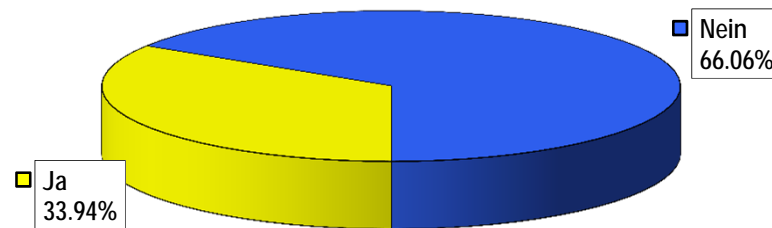

Volksinitiative «Stipendieninitiative»

Schlussresultat

Stimmbeteiligung 49,15%