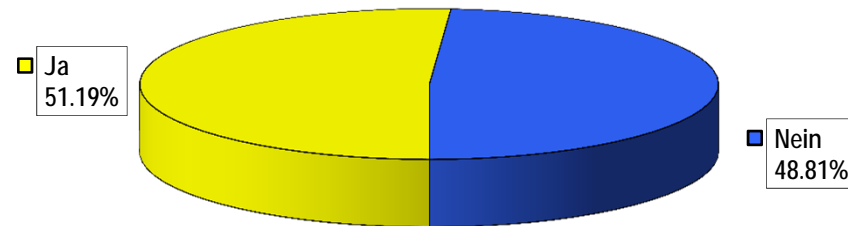

Änderung des Bundesgesetzes über Radio und Fernsehen (RTVG)

Schlussresultat
Stimmbeteiligung 49,15%