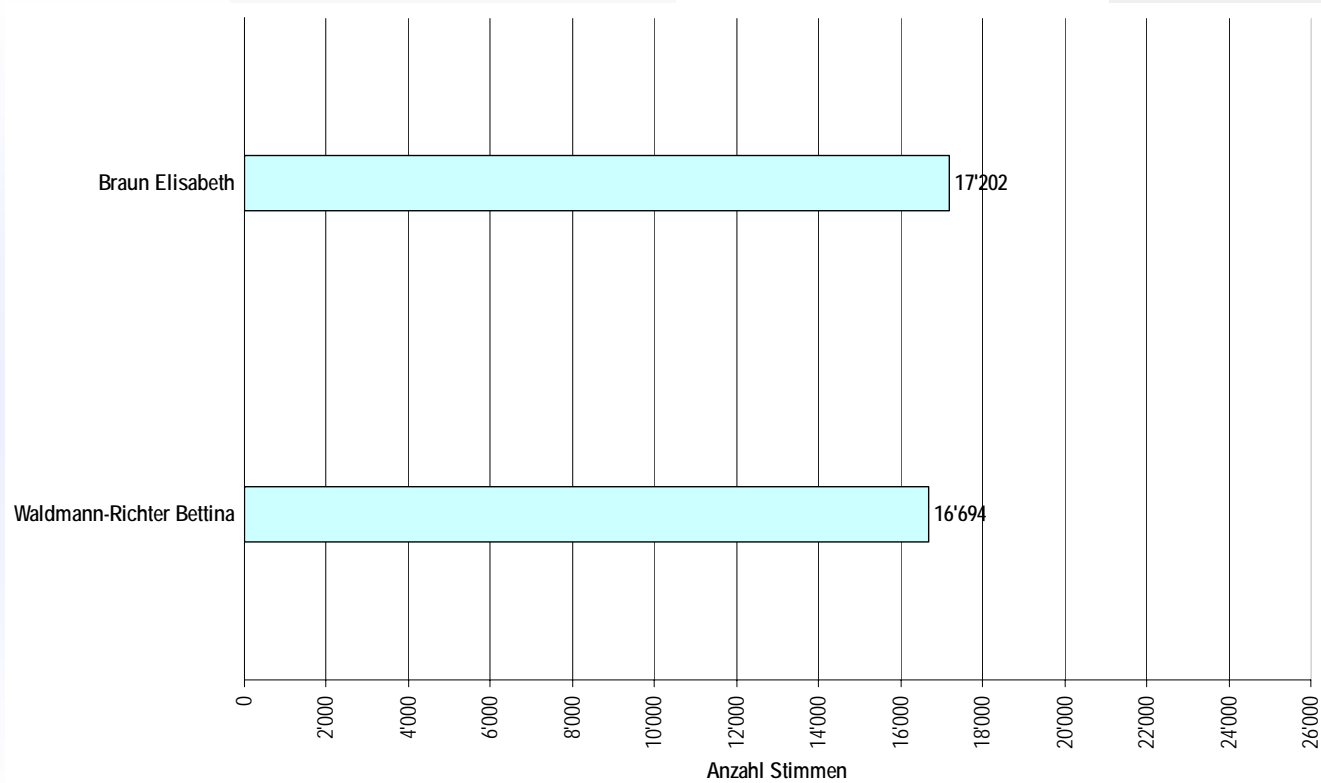

Ersatzwahl einer Präsidentin / eines Präsidenten des Zivilgerichts Zweiter Wahlgang

Schlussresultat