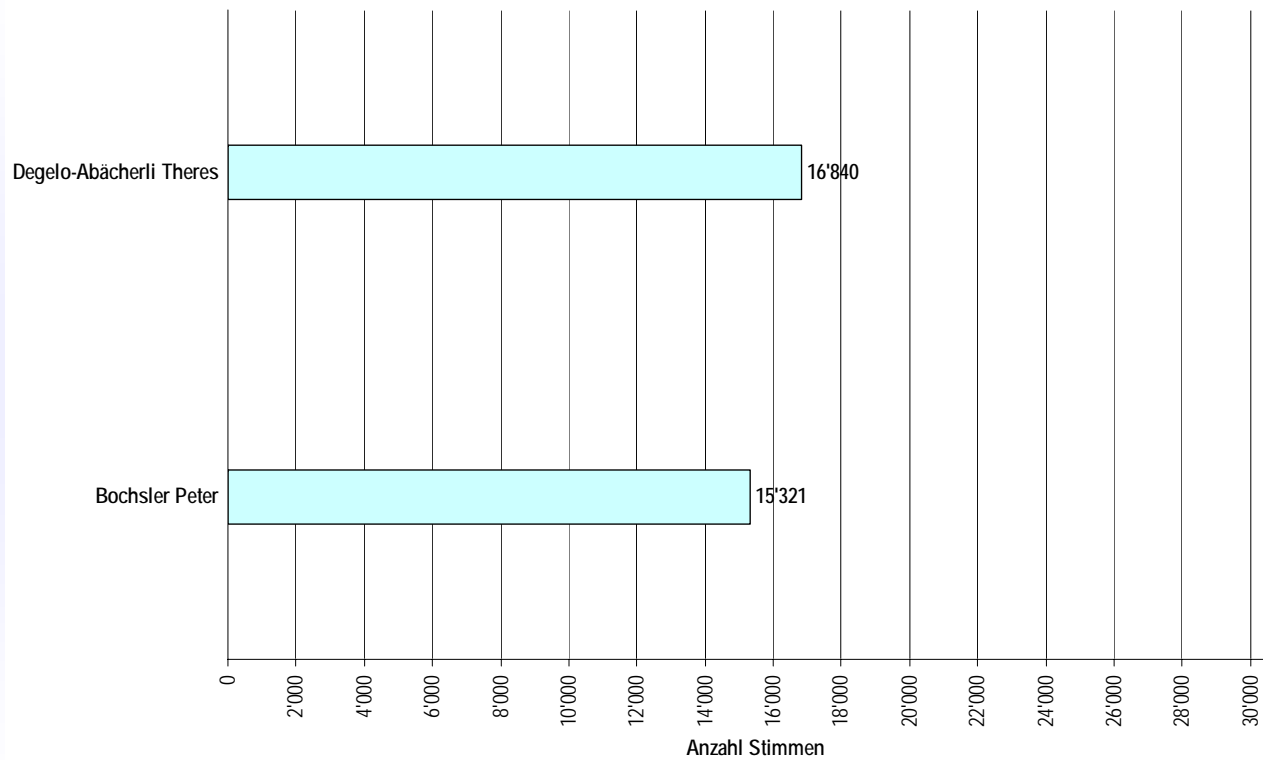

Kantonale Gerichtswahlen vom 30. November 2008 (2. Wahlgang)

Schlussresultat

- Ersatzwahl einer Richterin / eines Richters des Zivilgerichts
Zweiter Wahlgang
- Ersatzwahl einer Präsidentin / eines Präsidenten des
Zivilgerichts
Zweiter Wahlgang

Ersatzwahl einer Richterin / eines Richters des Zivilgerichts

Zweiter Wahlgang

Schlussresultat
Stimmbeteiligung: 31.4 %

Wahllokale	Stimmrechtsausweise	Wahlzettel				Degelo-Abächerli Theres	Bochsler Peter	Vereinzelte
		Eingelegte	Leere	Ungültige	Gültige			
Bahnhof SBB	557	506	29	0	477	306	170	1
Rathaus	801	721	39	0	682	447	233	2
Bezirkswache Kleinbasel	193	174	9	0	165	112	52	1
Basel Brieflich Stimmende	31'056	27'182	878	400	25'904	14'045	11'797	62
Total Basel	32'607	28'583	955	400	27'228	14'910	12'252	66
Riehen Gemeindehaus	169	151	12	0	139	57	82	0
Riehen Brieflich Stimmende	5'347	4'833	195	33	4'605	1'801	2'798	6
Total Riehen	5'516	4'984	207	33	4'744	1'858	2'880	6
Bettingen Gemeindehaus	1	1	0	0	1	0	1	0
Bettingen Brieflich Stimmende	300	270	9	1	260	72	188	0
Total Bettingen	301	271	9	1	261	72	189	0
Total Kanton	38'424	33'838	1'171	434	32'233	16'840	15'321	72
<i>Stimmenanteil in %</i>						<i>52.24%</i>	<i>47.53%</i>	<i>0.22%</i>

Gewählt ist: Stimmzahl:
Degelo-Abächerli Theres 16'840

Weitere Stimmen erhielt: Stimmzahl:
Bochsler Peter 15'321

Ersatzwahl einer Richterin / eines Richters des Zivilgerichts Zweiter Wahlgang

Schlussresultat