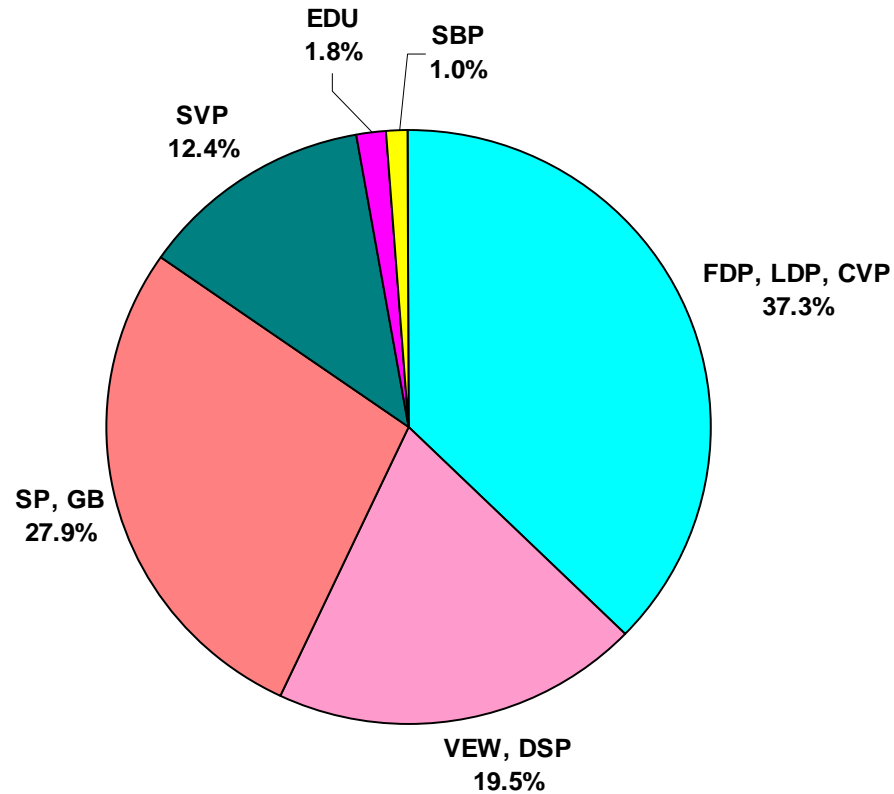

Schlussresultate Riehen

14 Mitglieder (früher 13) im Grossen Rat

Stimmenanteile nach Listenverbindungen