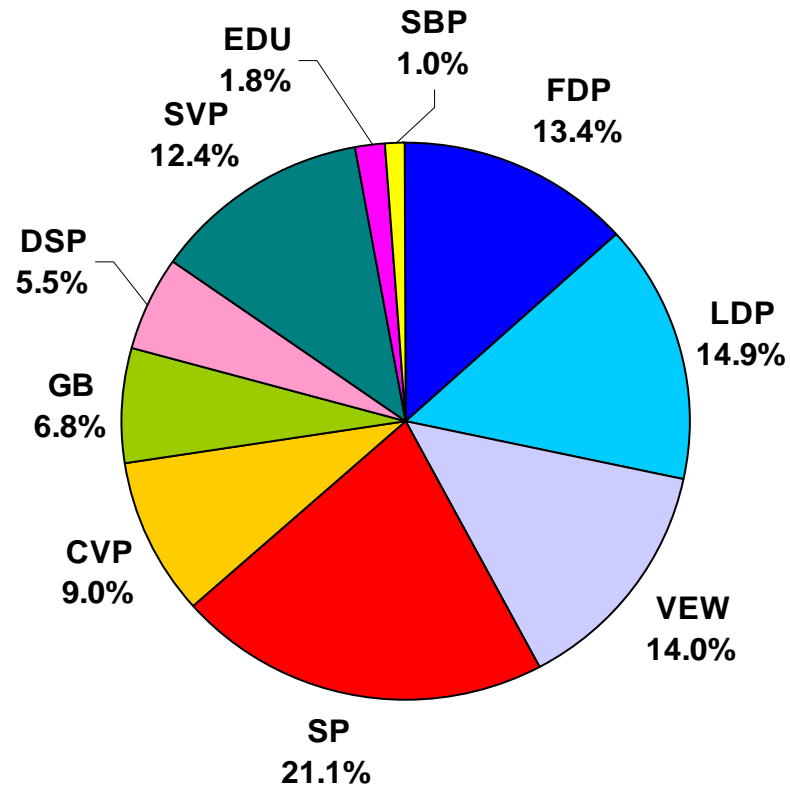

Schlussresultate Riehen

14 Mitglieder (früher 13) im Grossen Rat

Listen insgesamt, veränderte und unveränderte Listen

Liste	FDP	LDP	VEW	SP	CVP	GB
unveränderte Listen	299	371	356	832	232	256
	37.1%	43.2%	41.7%	58.0%	46.4%	61.7%
veränderte Listen	507	487	498	603	268	159
	62.9%	56.8%	58.3%	42.0%	53.6%	38.3%
insgesamt	806	858	854	1'435	500	415

Liste	DSP	SVP	EDU	SBP
unveränderte Listen	172	477	57	40
	52.6%	51.9%	48.3%	69.0%
veränderte Listen	155	442	61	18
	47.4%	48.1%	51.7%	31.0%
insgesamt	327	919	118	58

Schlussresultate Riehen

14 Mitglieder (früher 13) im Grossen Rat

Stimmenanteile nach Parteien