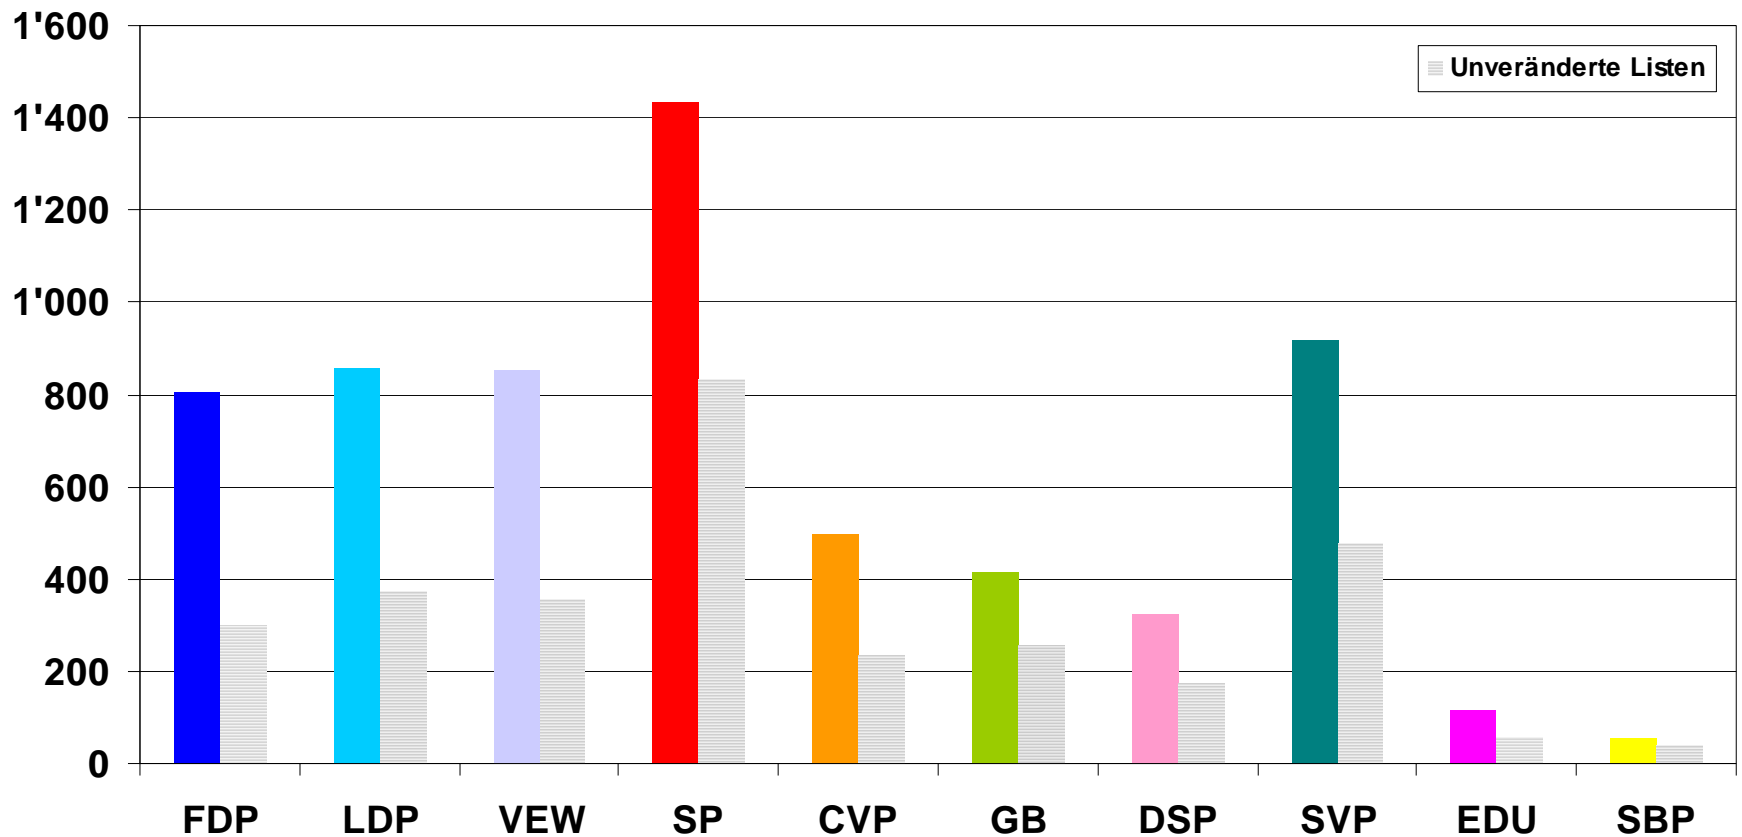

# Schlussresultate Riehen

14 Mitglieder (früher 13) im Grossen Rat

## Kennzahlen

Wahlberechtigte	Eingelegte Wahlzettel	Davon briefliche Stimmabgaben	Wahlbeteiligung	Leere Wahlzettel	Ungültige Wahlzettel	Gültige Wahlzettel
14'271	7'289	91.8%	51.1%	55	102	7'132

Unveränderte Wahlzettel	Veränderte Wahlzettel		Parteistimmen	Leere Stimmen	Total Stimmen
3'092	4'040		98'292	1'556	99'848

## Listen insgesamt und unveränderte Listen