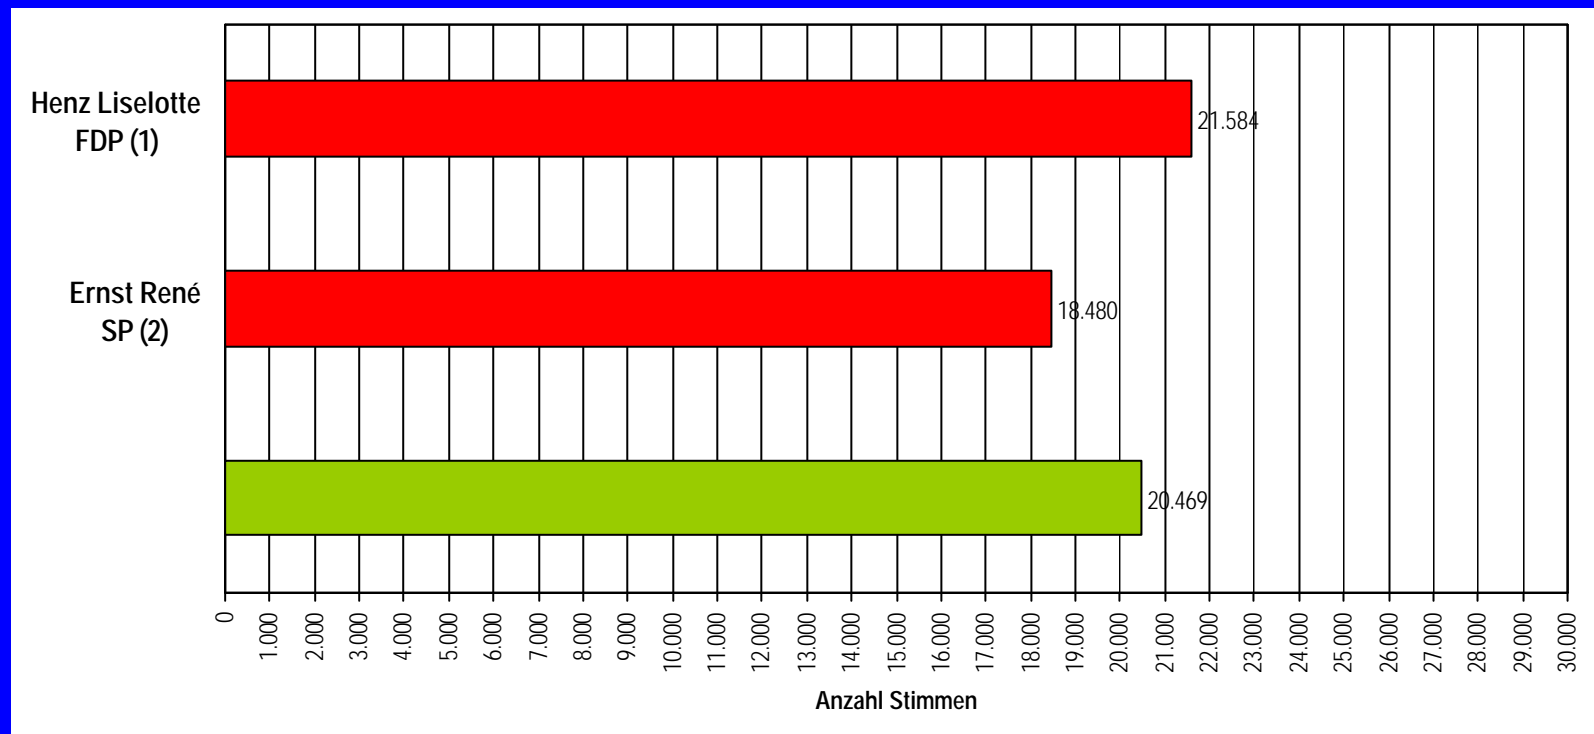

Ersatzwahl einer Präsidentin / eines Präsidenten des Strafgerichts vom 2. Juni 2002, erster Wahlgang

Resultat nach Auszählung von allen Wahllokalen

Ersatzwahl Präsidentin / Präsident des Strafgerichts

Absolutes Mehr: 20469 Stimmen

Wahllokale	Stimmrechtsausweise	Wahlzettel				Henz Liselotte FDP (1)	Ernst René SP (2)	Vereinzelte
		eingelegte	leere	ungültige	Total gültige			
Bahnhof SBB	1.023	791	23	0	768	354	408	6
Rathaus	1.227	996	35	1	960	405	553	2
Bezirkswache Kleinbasel	297	226	11	1	214	94	119	1
Basel Brieflich Stimmende	43.809	32.625	456	649	31.520	16.441	15.012	67
Total Basel	46.356	34.638	525	651	33.462	17.294	16.092	76
Riehen Gemeindehaus	511	401	23	1	377	226	150	1
Riehen Niederholz	149	102	3	0	99	49	49	1
Riehen Brieflich Stimmende	8.137	6.248	225	162	5.861	3.751	2.104	6
Total Riehen	8.797	6.751	251	163	6.337	4.026	2.303	8
Bettingen Gemeindehaus	20	15	2	0	13	12	1	0
Bettingen Brieflich Stimmende	456	358	11	11	336	252	84	0
Total Bettingen	476	373	13	11	349	264	85	0
Total Kanton	55.629	41.762	789	825	40.148	21.584	18.480	84

Ersatzwahl einer Präsidentin / eines Präsidenten des Strafgerichts vom 2. Juni 2002, erster Wahlgang

Resultat nach Auszählung von allen Wahllokalen

Ersatzwahl Präsidentin / Präsident des Strafgerichts